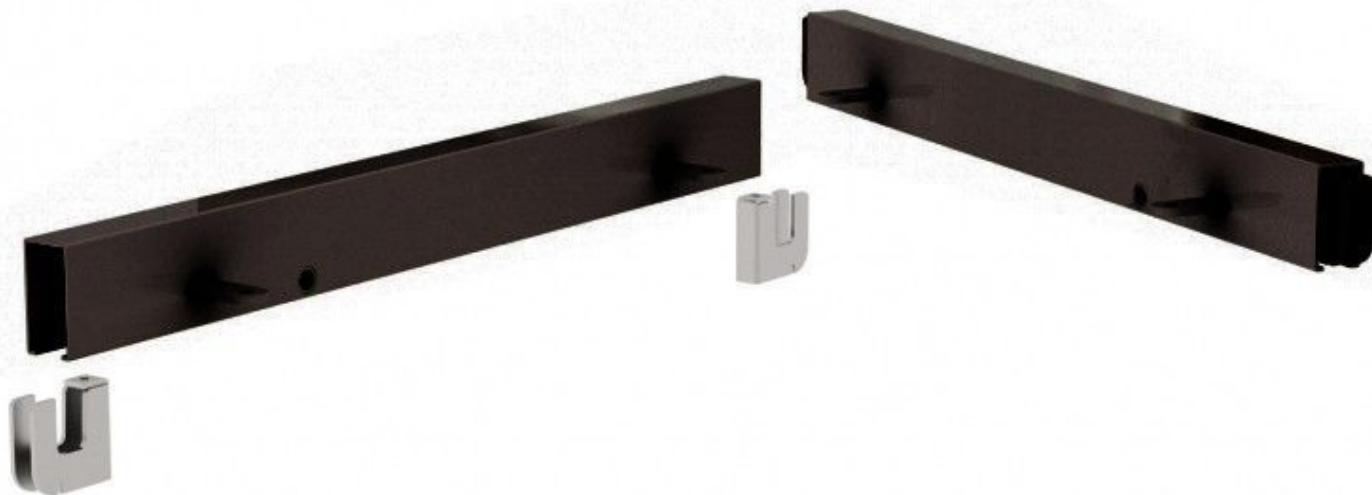

SPECIFICHE

Marca	Mobilier shopping
Base	
Fissaggio	
Colore	Noir
Rif	ens-de-sup-3535
ID	3535
Termine di consegna	1-5 giorni lavorativi
Categoria	Accessori gondole negozi
Tipo	Arredare i mobili

DETAIL

DESCRIZIONE

Set di staffe per scaffali nero per gondole de negozi.

Set di staffe per scaffali

Accessori gondole negozi - Foto n° 1

SPECIFICHE

Marca	Mobilier shopping
Base	
Fissaggio	
Colore	Noir
Rif	ens-de-sup-3535
ID	3535
Termine di consegna	1-5 giorni lavorativi
Categoria	Accessori gondole negozi
Tipo	Arredare i mobili

DETAIL

Set di staffe per scaffali

Accessori gondole negozi - Foto n° 2

SPECIFICHE

Marca	Mobilier shopping
Base	
Fissaggio	
Colore	Noir
Rif	ens-de-sup-3535
ID	3535
Termine di consegna	1-5 giorni lavorativi
Categoria	Accessori gondole negozi
Tipo	Arredare i mobili