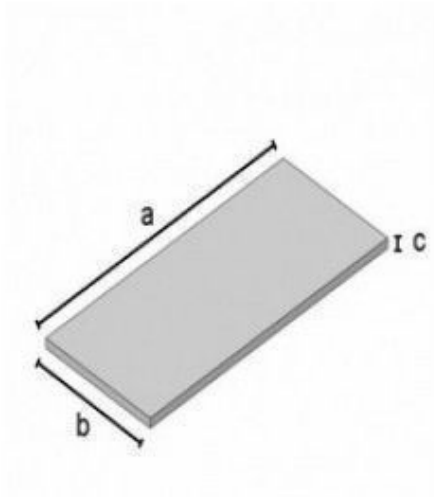

Information

mm

a = 1000

b = 400

c = 22

6.60

1/pack

SPECIFICHE

Marca	Mobilier shopping
Base	
Fissaggio	
Colore	Noir
Rif	eta-boi-100-1274
ID	1274
Termine di consegna	1-5 giorni lavorativi
Categoria	Accessori gondole negozi
Tipo	Arredare i mobili

DETAIL

Mannequins Shopping, specialista in manichini da vetrina e allestimenti per negozi, offre una gamma di scaffali per negozi, con una vasta gamma di dimensioni, materiali e colori. Ideale per attirare i clienti verso i tuoi prodotti. Disponibile immediatamente a prezzi scontati sul nostro sito Web da scaffali di alto livello. Indispensabile per il layout delle 4 aree del tuo business: la vetrina, il layout delle pareti, l'area centrale e l'area di raccolta.