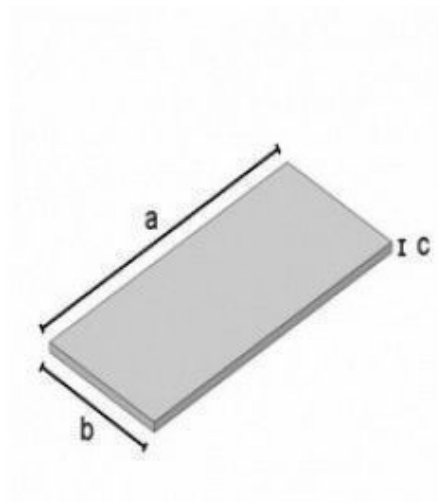

Information

mm

a = 1000

b = 400

c = 22

6.60

Pcs

1/pack

SPECIFICHE

Marca	Mobilier shopping
Base	
Fissaggio	
Colore	Blanc
Rif	eta-100-cm-1275
ID	1275
Termine di consegna	1-5 giorni lavorativi
Categoria	Accessori gondole negozi
Tipo	Arredare i mobili

DETAIL

Mannequins Shopping, specialista in manichini da vetrina e allestimenti per negozi, offre una gamma di scaffali per negozi, con una vasta gamma di dimensioni, materiali e colori. Ideale per attirare i clienti verso i tuoi prodotti. Disponibile immediatamente a prezzi scontati sul nostro sito Web da scaffali di alto livello. Indispensabile per il layout delle 4 aree del tuo business: la vetrina, il layout delle pareti, l'area centrale e l'area di raccolta.

Scaffalature in 100 cm bianco

Accessori gondole negozi - Foto n° 3