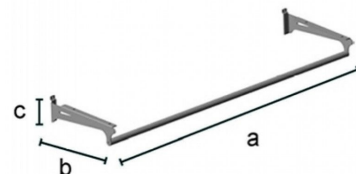

Reggimensola con barra di confetteria da 60 cm nero

Accessori gondole negozi

23,10 €IVA escl

SPECIFICHE

Marca	Presentoirs shopping
Base	
Fissaggio	
Colore	Noir
Rif	sup-eta-ave-3191
ID	3191
Termine di consegna	1-5 giorni lavorativi
Categoria	Accessori gondole negozi
Tipo	Arredare i mobili

DETAIL

DESCRIZIONE

Reggimensola con barra di confetteria da 60 cm nero

Accessori gondole negozi - Foto n° 1

SPECIFICHE

Marca	Presentoirs shopping
Base	
Fissaggio	
Colore	Noir
Rif	sup-eta-ave-3191
ID	3191
Termine di consegna	1-5 giorni lavorativi
Categoria	Accessori gondole negozi
Tipo	Arredare i mobili

DETAIL

Reggimensola con barra di confetteria da 60 cm nero

SPECIFICHE

Marca	Presentoirs shopping
Base	
Fissaggio	
Colore	Noir
Rif	sup-eta-ave-3191
ID	3191
Termine di consegna	1-5 giorni lavorativi
Categoria	Accessori gondole negozi
Tipo	Arredare i mobili