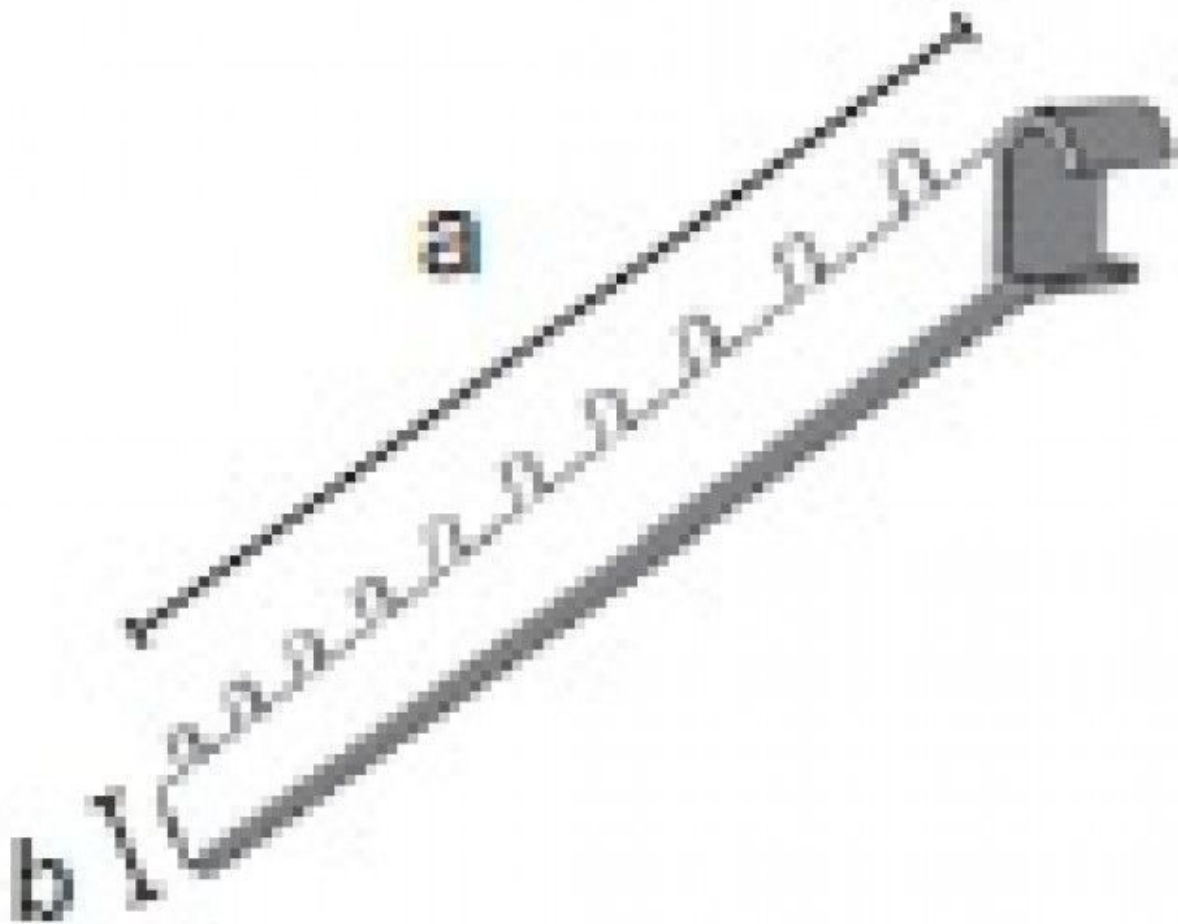

SPECIFICHE

Marca	Mobilier shopping
Base	
Fissaggio	Senza fissaggio
Colore	Metal
Rif	bar-fro-pou-297
ID	297
Termine di consegna	1-5 giorni lavorativi
Categoria	Accessori gondole negozi
Tipo	Arredare i mobili

DETAIL

Equipaggia il tuo negozio con le nostre gondole. Shopping Mannequins offre gondole laser più usate il commercio. Solido e adattabile alle tue esigenze.