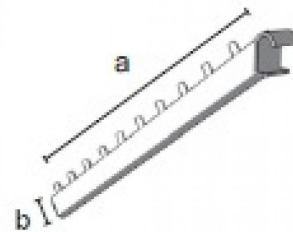

Bar gondole a muro metal **10,78 €IVA escl**

Accessori gondole negozi

SPECIFICHE

Marca	Mobilier shopping
Base	
Fissaggio	Senza fissaggio
Colore	Metal
Rif	bar-fro-pou-297
ID	297
Termine di consegna	1-5 giorni lavorativi
Categoria	Accessori gondole negozi
Tipo	Arredare i mobili

DETAIL

Equipaggia il tuo negozio con le nostre gondole. Shopping Mannequins offre gondole laser più usate nel commercio. Solido e adattabile alle tue esigenze.

DESCRIZIONE

A Mannequins Shopping, puoi ordinare questa struttura di metallo per gondola laser tutte le volte che vuoi. Impeccabile per rinforzare le tue gondole, veloce e facile da montare grazie al suo sistema modulare semplificato. Disponibile tutto l'anno, ci impegniamo a consegnarti il prima possibile. **PRODOTTO IN ITALIA!** Profondità: 37,5 cm
Altezza: 2,2 cm
Peso: 0,72 kg