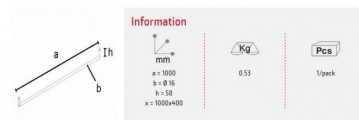

Asta per gondola da negozio 100 cm **19,95 €IVA escl**

Accessori gondole negozi

SPECIFICHE

Marca	Mobilier shopping
Base	
Fissaggio	
Colore	Noir
Rif	tri-pou-gon-3805
ID	3805
Termine di consegna	1-5 giorni lavorativi
Categoria	Accessori gondole negozi
Tipo	Arredare i mobili

Caratteristiche:

- Lunghezza: 100 cm, per offrire un ampio spazio per appendere una varietà di prodotti.
- Facile da installare: Si adatta facilmente alle gondole da negozio esistenti, senza bisogno di attrezzi speciali.