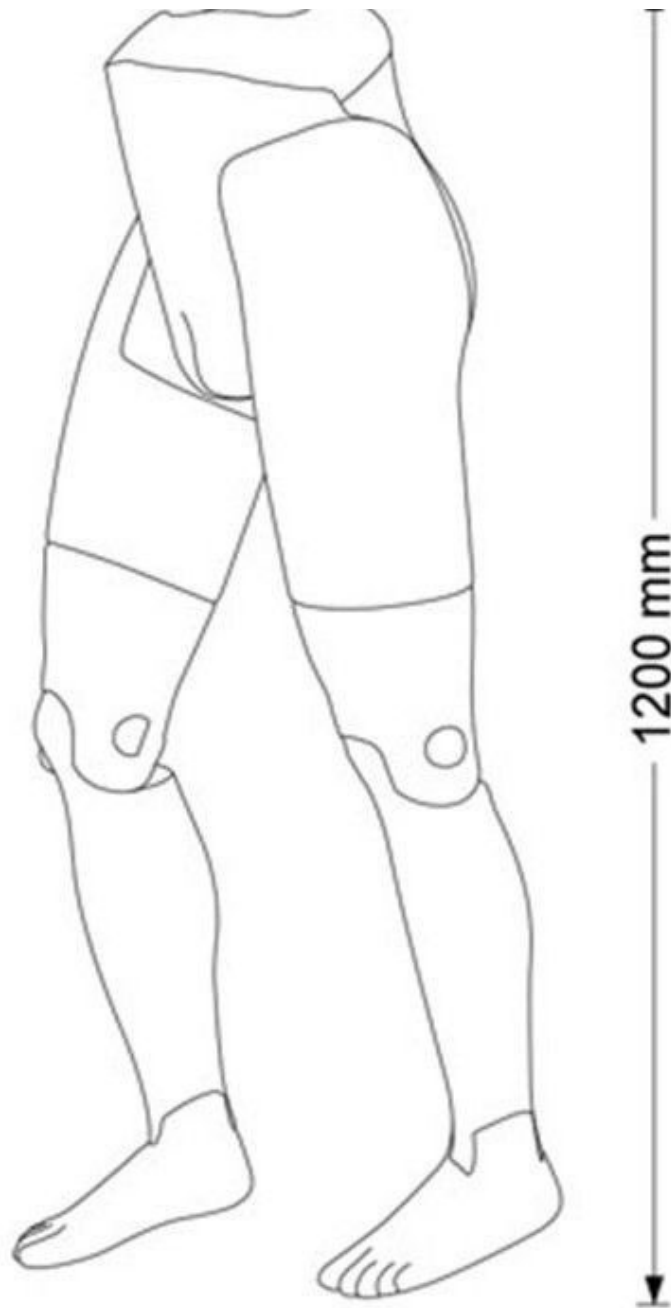

Gambe manichini flessibili uomo nero con base

Gambe manichini - Foto n° 1

SPECIFICHE

Marca	Mannequins vitrine
Base	Metallo rettangolo
Fissaggio	Gluteo
Colore	Noir
Rif	jam-de-man-2806
ID	2806
Termine di consegna	1-5 giorni lavorativi
Categoria	Gambe manichini
Tipo	Manichini

DETAIL

Colour: Black
Components: 280x380 mm chrome base
Packing: single box h.810x410x410 mm

Gambe manichini flessibili uomo nero con base

Gambe manichini - Foto n° 2

SPECIFICHE

Marca	Mannequins vitrine
Base	Metallo rettangolo
Fissaggio	Gluteo
Colore	Noir
Rif	jam-de-man-2806
ID	2806
Termine di consegna	1-5 giorni lavorativi
Categoria	Gambe manichini
Tipo	Manichini

DETAIL

Colour: Black
Components: 280x380 mm chrome base
Packing: single box h.810x410x410 mm

Gambe manichini flessibili uomo nero con base

Gambe manichini - Foto n° 3

SPECIFICHE

Marca	Mannequins vitrine
Base	Metallo rettangolo
Fissaggio	Gluteo
Colore	Noir
Rif	jam-de-man-2806
ID	2806
Termine di consegna	1-5 giorni lavorativi
Categoria	Gambe manichini
Tipo	Manichini

DETAIL

Colour: Black
Components: 280x380 mm chrome base
Packing: single box h.810x410x410 mm