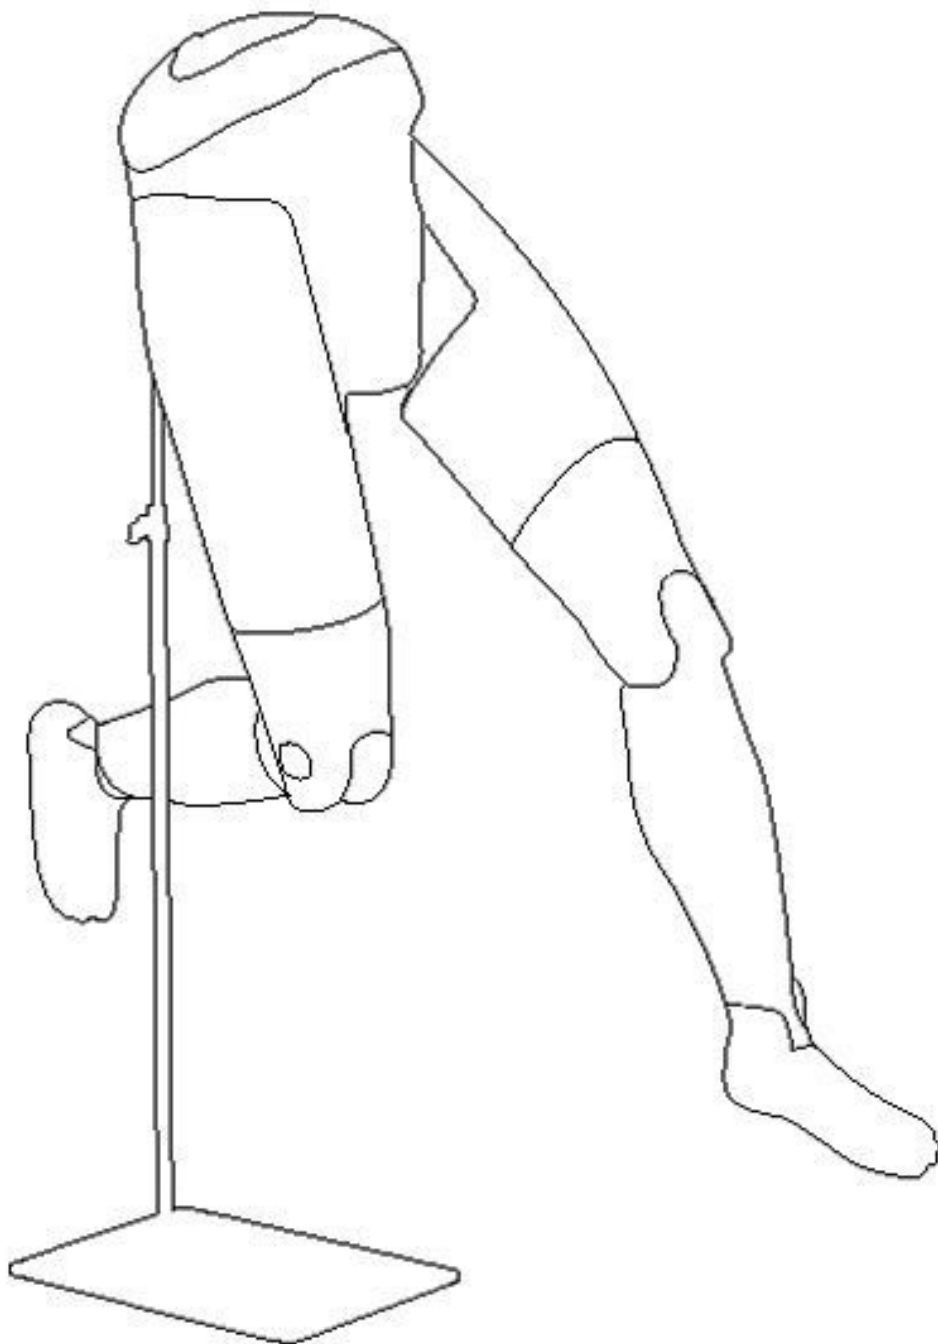

Gambe manichini flessibili uomo nero con base **360,00 €IVA escl** Gambe manichini

Finishes

black

SPECIFICHE

Marca	Mannequins vitrine
Base	Metallo rettangolo
Fissaggio	Gluteo
Colore	Noir
Rif	jam-de-man-2806
ID	2806
Termine di consegna	1-5 giorni lavorativi
Categoria	Gambe manichini
Tipo	Manichini

DETAIL

Colour: Black
 Components: 280x380 mm chrome base
 Packing: single box h.810x410x410 mm

DESCRIZIONE

Gambe manichini flessibili uomo nero con base.

Queste gambe uomo flessibili su una base di metallo sono perfette per creare scenografie in movimento. Per migliorare i tuoi negozi, attività e showroom Manichini Lo specialista dello shopping per manichini flessibili ti offre queste gambe per manichini maschili in schiuma espansa di colore nero.

Gambe manichini flessibili uomo nero con base

Gambe manichini - Foto n° 1

SPECIFICHE

Marca	Mannequins vitrine
Base	Metallo rettangolo
Fissaggio	Gluteo
Colore	Noir
Rif	jam-de-man-2806
ID	2806
Termine di consegna	1-5 giorni lavorativi
Categoria	Gambe manichini
Tipo	Manichini

DETAIL

Colour: Black
Components: 280x380 mm chrome base
Packing: single box h.810x410x410 mm

Gambe manichini flessibili uomo nero con base

Gambe manichini - Foto n° 2

SPECIFICHE

Marca	Mannequins vitrine
Base	Metallo rettangolo
Fissaggio	Gluteo
Colore	Noir
Rif	jam-de-man-2806
ID	2806
Termine di consegna	1-5 giorni lavorativi
Categoria	Gambe manichini
Tipo	Manichini