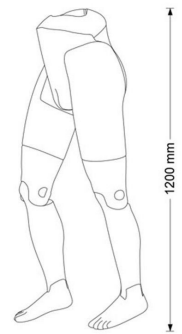

Gambe manichini flessibili uomo nero con base **360,00 €IVA escl** Gambe manichini

Finishes

black

SPECIFICHE

Marca	Mannequins vitrine
Base	Metallo rettangolo
Fissaggio	Gluteo
Colore	Noir
Rif	jam-de-man-2806
ID	2806
Termine di consegna	1-5 giorni lavorativi
Categoria	Gambe manichini
Tipo	Manichini

DETAIL

Colour: Black
 Components: 280x380 mm chrome base
 Packing: single box h.810x410x410 mm

DESCRIZIONE

Gambe manichini flessibili uomo nero con base.

Queste gambe uomo flessibili su una base di metallo sono perfette per creare scenografie in movimento. Per migliorare i tuoi negozi, attività e showroom Manichini Lo specialista dello shopping per manichini flessibili ti offre queste gambe per manichini maschili in schiuma espansa di colore nero.

DETAIL

Colour: Black
Components: 280x380 mm chrome base
Packing: single box h.810x410x410 mm

Gambe manichini flessibili uomo nero con base

Gambe manichini - Foto n° 2

SPECIFICHE

Marca	Mannequins vitrine
Base	Metallo rettangolo
Fissaggio	Gluteo
Colore	Noir
Rif	jam-de-man-2806
ID	2806
Termine di consegna	1-5 giorni lavorativi
Categoria	Gambe manichini
Tipo	Manichini

DETAIL

Colour: Black
Components: 280x380 mm chrome base
Packing: single box h.810x410x410 mm

Gambe manichini flessibili uomo nero con base

Gambe manichini - Foto n° 3

SPECIFICHE

Marca	Mannequins vitrine
Base	Metallo rettangolo
Fissaggio	Gluteo
Colore	Noir
Rif	jam-de-man-2806
ID	2806
Termine di consegna	1-5 giorni lavorativi
Categoria	Gambe manichini
Tipo	Manichini