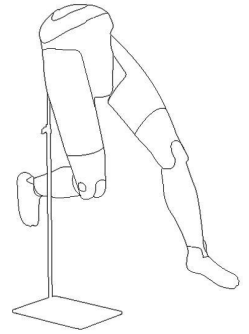

Gambe manichini flessibili uomo nero con base **360,00 €IVA escl** Gambe manichini

Finishes

black

SPECIFICHE

Marca	Mannequins vitrine
Base	Metallo rettangolo
Fissaggio	Gluteo
Colore	Noir
Rif	jam-de-man-2806
ID	2806
Termine di consegna	1-5 giorni lavorativi
Categoria	Gambe manichini
Tipo	Manichini

DETAIL

Colour: Black
 Components: 280x380 mm chrome base
 Packing: single box h.810x410x410 mm

DESCRIZIONE

Gambe manichini flessibili uomo nero con base.

Queste gambe uomo flessibili su una base di metallo sono perfette per creare scenografie in movimento. Per migliorare i tuoi negozi, attività e showroom Manichini Lo specialista dello shopping per manichini flessibili ti offre queste gambe per manichini maschili in schiuma espansa di colore nero.

Gambe manichini flessibili uomo nero con base

Gambe manichini - Foto n° 1

SPECIFICHE

Marca	Mannequins vitrine
Base	Metallo rettangolo
Fissaggio	Gluteo
Colore	Noir
Rif	jam-de-man-2806
ID	2806
Termine di consegna	1-5 giorni lavorativi
Categoria	Gambe manichini
Tipo	Manichini

DETAIL

Colour: Black
Components: 280x380 mm chrome base
Packing: single box h.810x410x410 mm

Gambe manichini flessibili uomo nero con base

Gambe manichini - Foto n° 2

SPECIFICHE

Marca	Mannequins vitrine
Base	Metallo rettangolo
Fissaggio	Gluteo
Colore	Noir
Rif	jam-de-man-2806
ID	2806
Termine di consegna	1-5 giorni lavorativi
Categoria	Gambe manichini
Tipo	Manichini