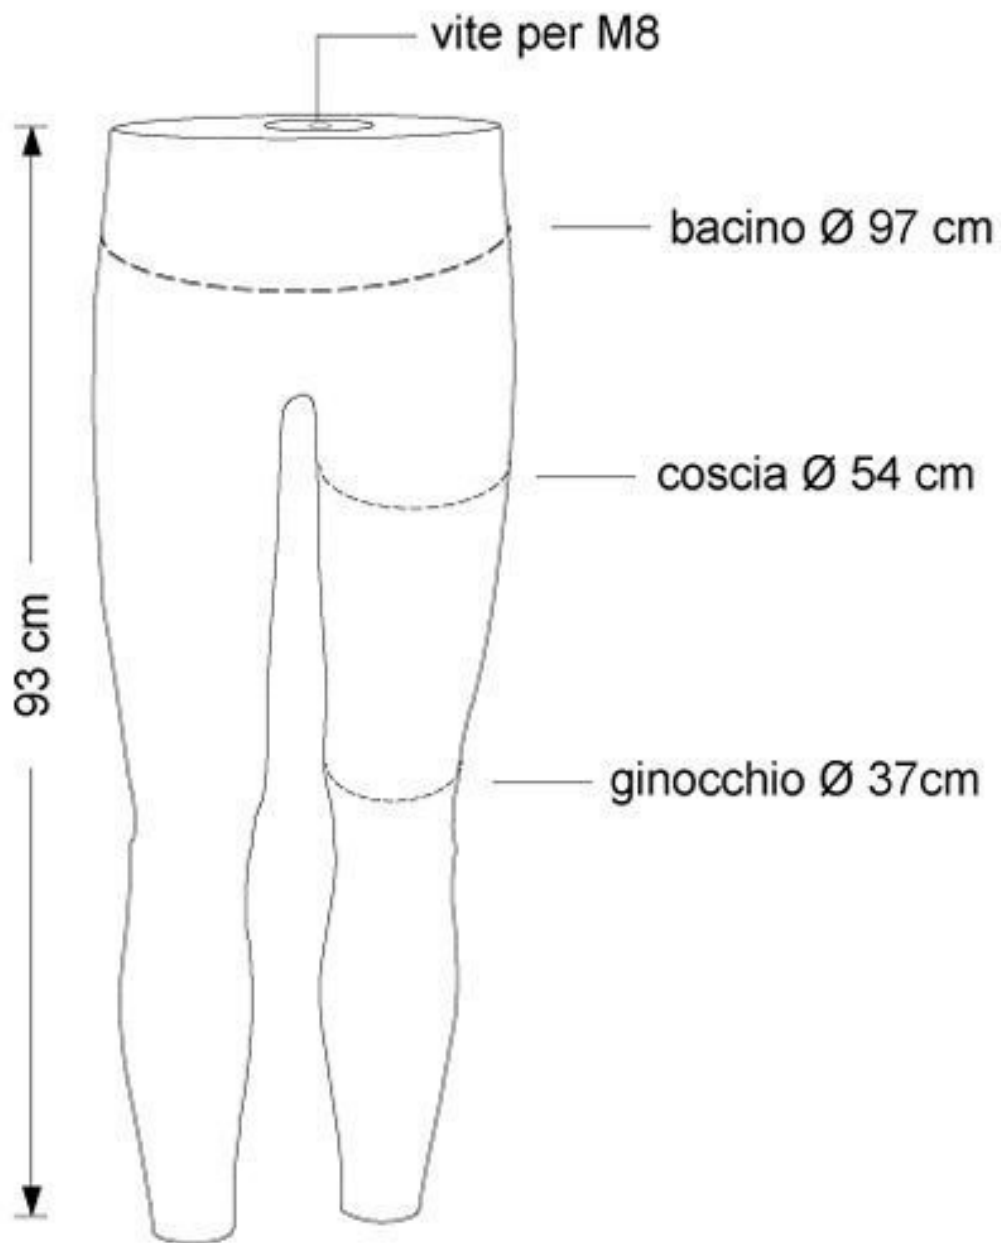

SPECIFICHE

Marca	Mannequins vitrine
Base	Metallo rettangolo
Fissaggio	Gluteo
Colore	Noir
Rif	jam-de-man-2807
ID	2807
Termine di consegna	1-5 giorni lavorativi
Categoria	Gambe manichini
Tipo	Accessori di manichini

DETAIL

Nuovo gambe di manichino flessibile uomo in EPP nero (polipropilene espanso) con vite M8 base quadrata regolabile nera 280x280 mm
Riciclabile - Alta vestibilità - Leggero - Resistente agli urti

Gambe manichini flessibili uomo con base

Gambe manichini - Foto n° 4