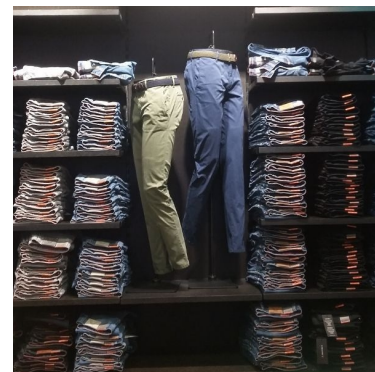

Gambe manichini flessibili uomo con base **249,00 €IVA escl**

Gambe manichini

SPECIFICHE

Marca	Mannequins vitrine
Base	Metallo rettangolo
Fissaggio	Gluteo
Colore	Noir
Rif	jam-de-man-2807
ID	2807
Termine di consegna	1-5 giorni lavorativi
Categoria	Gambe manichini
Tipo	Accessori di manichini

DETAIL

Nuovo gambe di manichino flessibile uomo in EPP nero (polipropilene espanso) con vite M8 base quadrata regolabile nera 280x280 mm
Riciclabile - Alta vestibilità - Leggero - Resistente agli urti

DESCRIZIONE

Dai ritmo alle tue finestre grazie a questi **gambe di manichini flessibili uomo** in schiuma nera sui glutei di fissaggio base. Mannequins Shopping è il fornitore di professionisti per il layout del negozio di abbigliamento, offre una vasta gamma di manichini e **gambe flessibili**, manichini per bambini e adulti articolati, prodotti per completare il layout del tuo negozio e il layout della tua attività , mettendo in evidenza i prodotti di punta di ciascuna delle tue collezioni e dando vita alla tua messa in scena di vetrine. **Gambe di manichini uomo** per presentare i tuoi jeans in boutique, showroom e negozi.

Gambe manichini flessibili uomo con base

Gambe manichini - Foto n° 1

SPECIFICHE

Marca	Mannequins vitrine
Base	Metallo rettangolo
Fissaggio	Gluteo
Colore	Noir
Rif	jam-de-man-2807
ID	2807
Termine di consegna	1-5 giorni lavorativi
Categoria	Gambe manichini
Tipo	Accessori di manichini