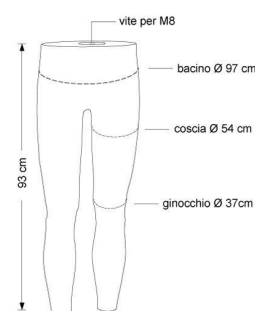

Gambe manichini flessibili uomo con base **249,00 €IVA escl**

Gambe manichini

SPECIFICHE

Marca	Mannequins vitrine
Base	Metallo rettangolo
Fissaggio	Gluteo
Colore	Noir
Rif	jam-de-man-2807
ID	2807
Termine di consegna	1-5 giorni lavorativi
Categoria	Gambe manichini
Tipo	Accessori di manichini

DETAIL

Nuovo gambe di manichino flessibile uomo in EPP nero (polipropilene espanso) con vite M8 base quadrata regolabile nera 280x280 mm
Riciclabile - Alta vestibilità - Leggero - Resistente agli urti

DESCRIZIONE

Gambe manichini flessibili uomo con base

Gambe manichini - Foto n° 1

SPECIFICHE

Marca	Mannequins vitrine
Base	Metallo rettangolo
Fissaggio	Gluteo
Colore	Noir
Rif	jam-de-man-2807
ID	2807
Termine di consegna	1-5 giorni lavorativi
Categoria	Gambe manichini
Tipo	Accessori di manichini

DETAIL

Nuovo gambe di manichino flessibile uomo in EPP nero (polipropilene espanso) con vite M8 base quadrata regolabile nera 280x280 mm
Riciclabile - Alta vestibilità - Leggero - Resistente agli urti

Gambe manichini flessibili uomo con base