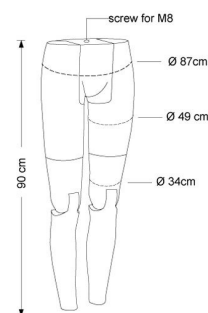

Gambe manichini flessibili donna nero con base **229,00 €IVA escl** Gambe manichini

SPECIFICHE

Marca	Mannequins vitrine
Base	Metallo rettangolo
Fissaggio	Gluteo
Colore	Noir
Rif	jam-de-man-2808
ID	2808
Termine di consegna	1-5 giorni lavorativi
Categoria	Gambe manichini
Tipo	Manichini

DETAIL

Nuovo gambe di manichino flessibile donna in EPP nero (polipropilene espanso) con vite M8 base quadrata regolabile nera 280x280 mm
Riciclabile - Alta vestibilità - Leggero - Resistente agli urti