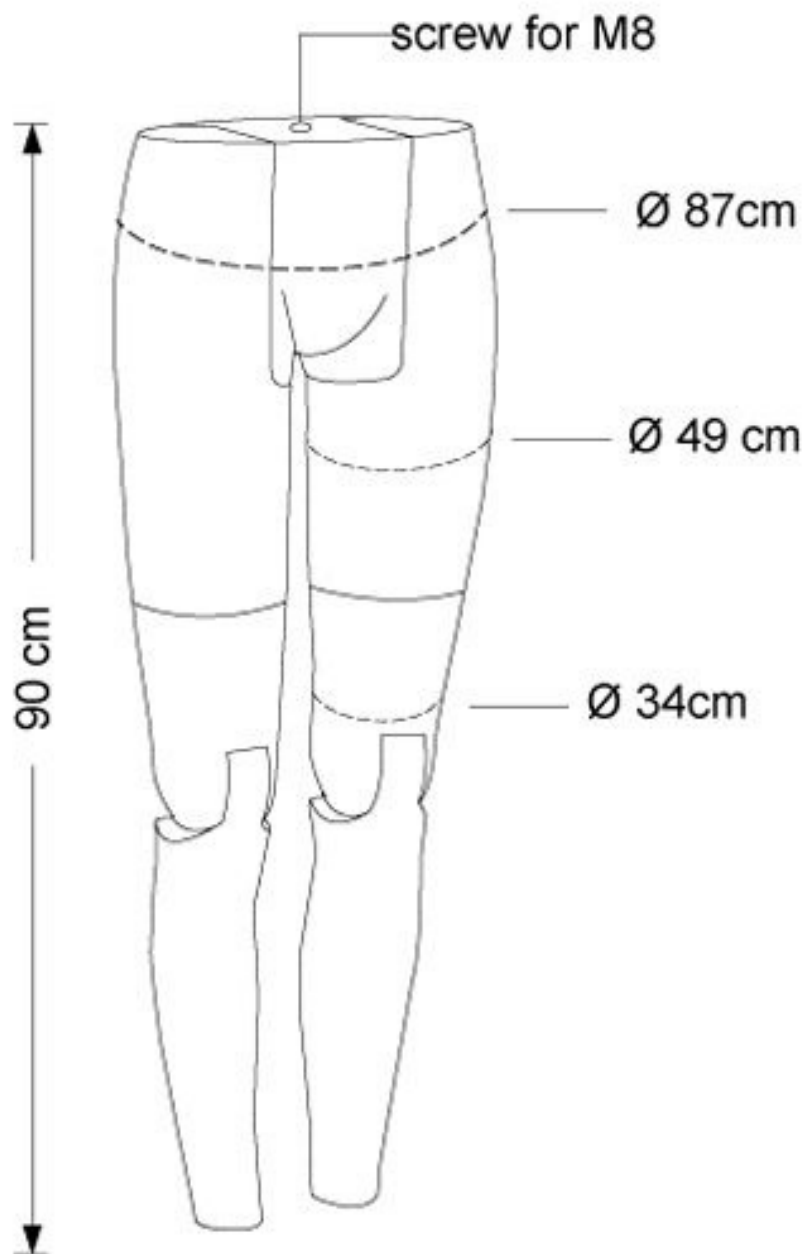

SPECIFICHE

Marca	Mannequins vitrine
Base	Metallo rettangolo
Fissaggio	Gluteo
Colore	Noir
Rif	jam-de-man-2808
ID	2808
Termine di consegna	1-5 giorni lavorativi
Categoria	Gambe manichini
Tipo	Manichini

DETAIL

Nuovo gambe di manichino flessibile donna in EPP nero (polipropilene espanso) con vite M8 base quadrata regolabile nera 280x280 mm
Riciclabile - Alta vestibilità - Leggero - Resistente agli urti