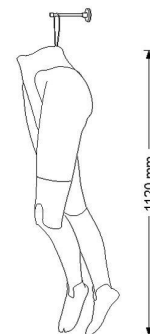

Gambe flessibili de donna nero 260,00 €IVA escl

Gambe manichini

Finishes

black

SPECIFICHE

Marca	Mannequins vitrine
Base	
Fissaggio	Gluteo
Colore	Noir
Rif	pai-de-jam-2714
ID	2714
Termine di consegna	5-10 giorni lavorativi
Categoria	Gambe manichini
Tipo	Manichini

DETAIL

Date vita alle vostre vetrine con le nostre gambe flessibili da donna! Cercate un manichino da vetrina femminile che attiri l'attenzione e che rifletta l'eleganza del vostro marchio? Scoprite le nostre gambe da donna in schiuma espansa nera. Leggere e resistenti agli urti, queste gambe da manichino vetrina sono l'accessorio perfetto per presentare le vostre ultime collezioni. Il loro design è flessibile e versatile, i nostri manichini da vetrina da donna permettono una messa in scena creativa e dinamica dei vostri prodotti.

DESCRIZIONE

Gambe flessibili per manichino da vetrina da donna in schiuma espansa nera Scopri le nostre leggere, flessibili e resistenti agli urti **gambe da vetrina da donna**. Perfette per mettere in mostra i prodotti nel vostro negozio. **Caratteristiche:**

- Leggero e durevole
 - Flessibile per un allestimento vario
 - 112cm di altezza
- Amplifica le tue presentazioni con queste

Gambe flessibili in schiuma espansa nera. Per la leggerezza e resistenza agli urti, le rendono accessori essenziali per il vostro manichino da vetrina.