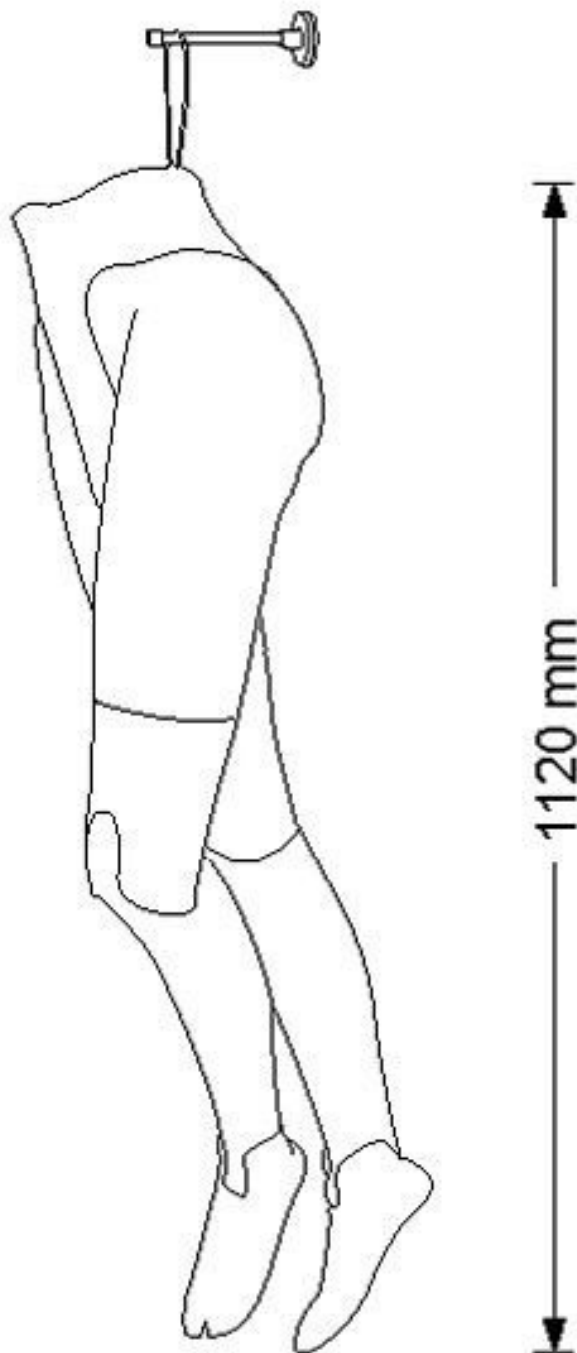

SPECIFICHE

Marca	Mannequins vitrine
Base	
Fissaggio	Gluteo
Colore	Noir
Rif	pai-de-jam-2714
ID	2714
Termine di consegna	5-10 giorni lavorativi
Categoria	Gambe manichini
Tipo	Manichini

DETAIL

Date vita alle vostre vetrine con le nostre gambe flessibili da donna! Cercate un manichino da vetrina femminile che attiri l'attenzione e che rifletta l'eleganza del vostro marchio? Scoprite le nostre gambe da donna in schiuma espansa nera. Leggere e resistenti agli urti, queste gambe da manichino vetrina sono l'accessorio perfetto per presentare le vostre ultime collezioni. Il loro design è flessibile e versatile, i nostri manichini da vetrina da donna permettono una messa in scena creativa e dinamica dei vostri prodotti.

Gambe flessibili de donna nero

Gambe manichini - Foto n° 3

Finishes