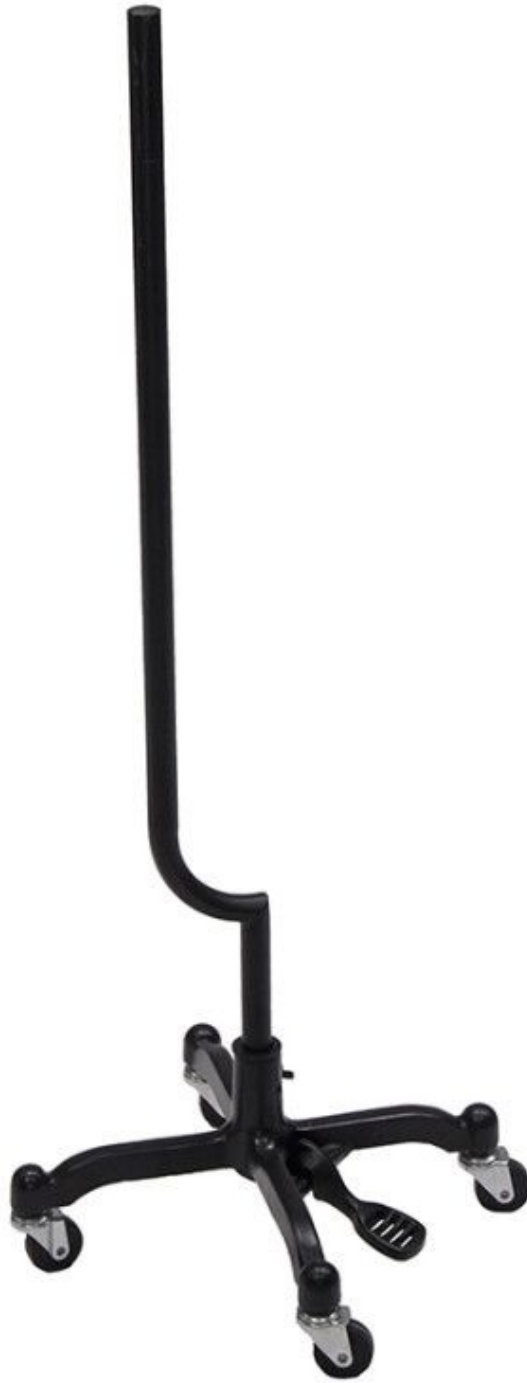

Base di busto di colore nero 75,00 €IVA escl

Base

SPECIFICHE

Marca	Bust shopping
Base	
Fissaggio	Piede
Colore	Noir
Rif	bas-rou-pou-2800
ID	2800
Termine di consegna	1-5 giorni lavorativi
Categoria	Base
Tipo	Accessori di manichini

DETAIL

Mannequins Shopping, specialista in manichini da vetrina e arredamento per negozi, offre una gamma completa di accessori professionali per busti di manichini progettati per soddisfare le tue esigenze di layout: treppiede in legno, treppiede in metallo, treppiede in acciaio, prezzi imbattibili. Su Mannequins Shopping sono disponibili diversi modelli e colori nelle promozioni. Compatibile con tutti i nostri busti uomo, busti donna e busti bambini.

DESCRIZIONE

Base per roulette in metallo per busti. Le nostre basi si adattano ai nostri numerosi busti, è fatto appositamente per i busti e il busto vintage ricoperto di tessuti.

Dai un look retrò vintage industriale al tuo spazio commerciale, al tuo negozio o al tuo showroom grazie alle nostre basi modellate per busti

Base di busto di colore nero

Base - Foto n° 1

SPECIFICHE

Marca	Bust shopping
Base	
Fissaggio	Piede
Colore	Noir
Rif	bas-rou-pou-2800
ID	2800
Termine di consegna	1-5 giorni lavorativi
Categoria	Base
Tipo	Accessori di manichini