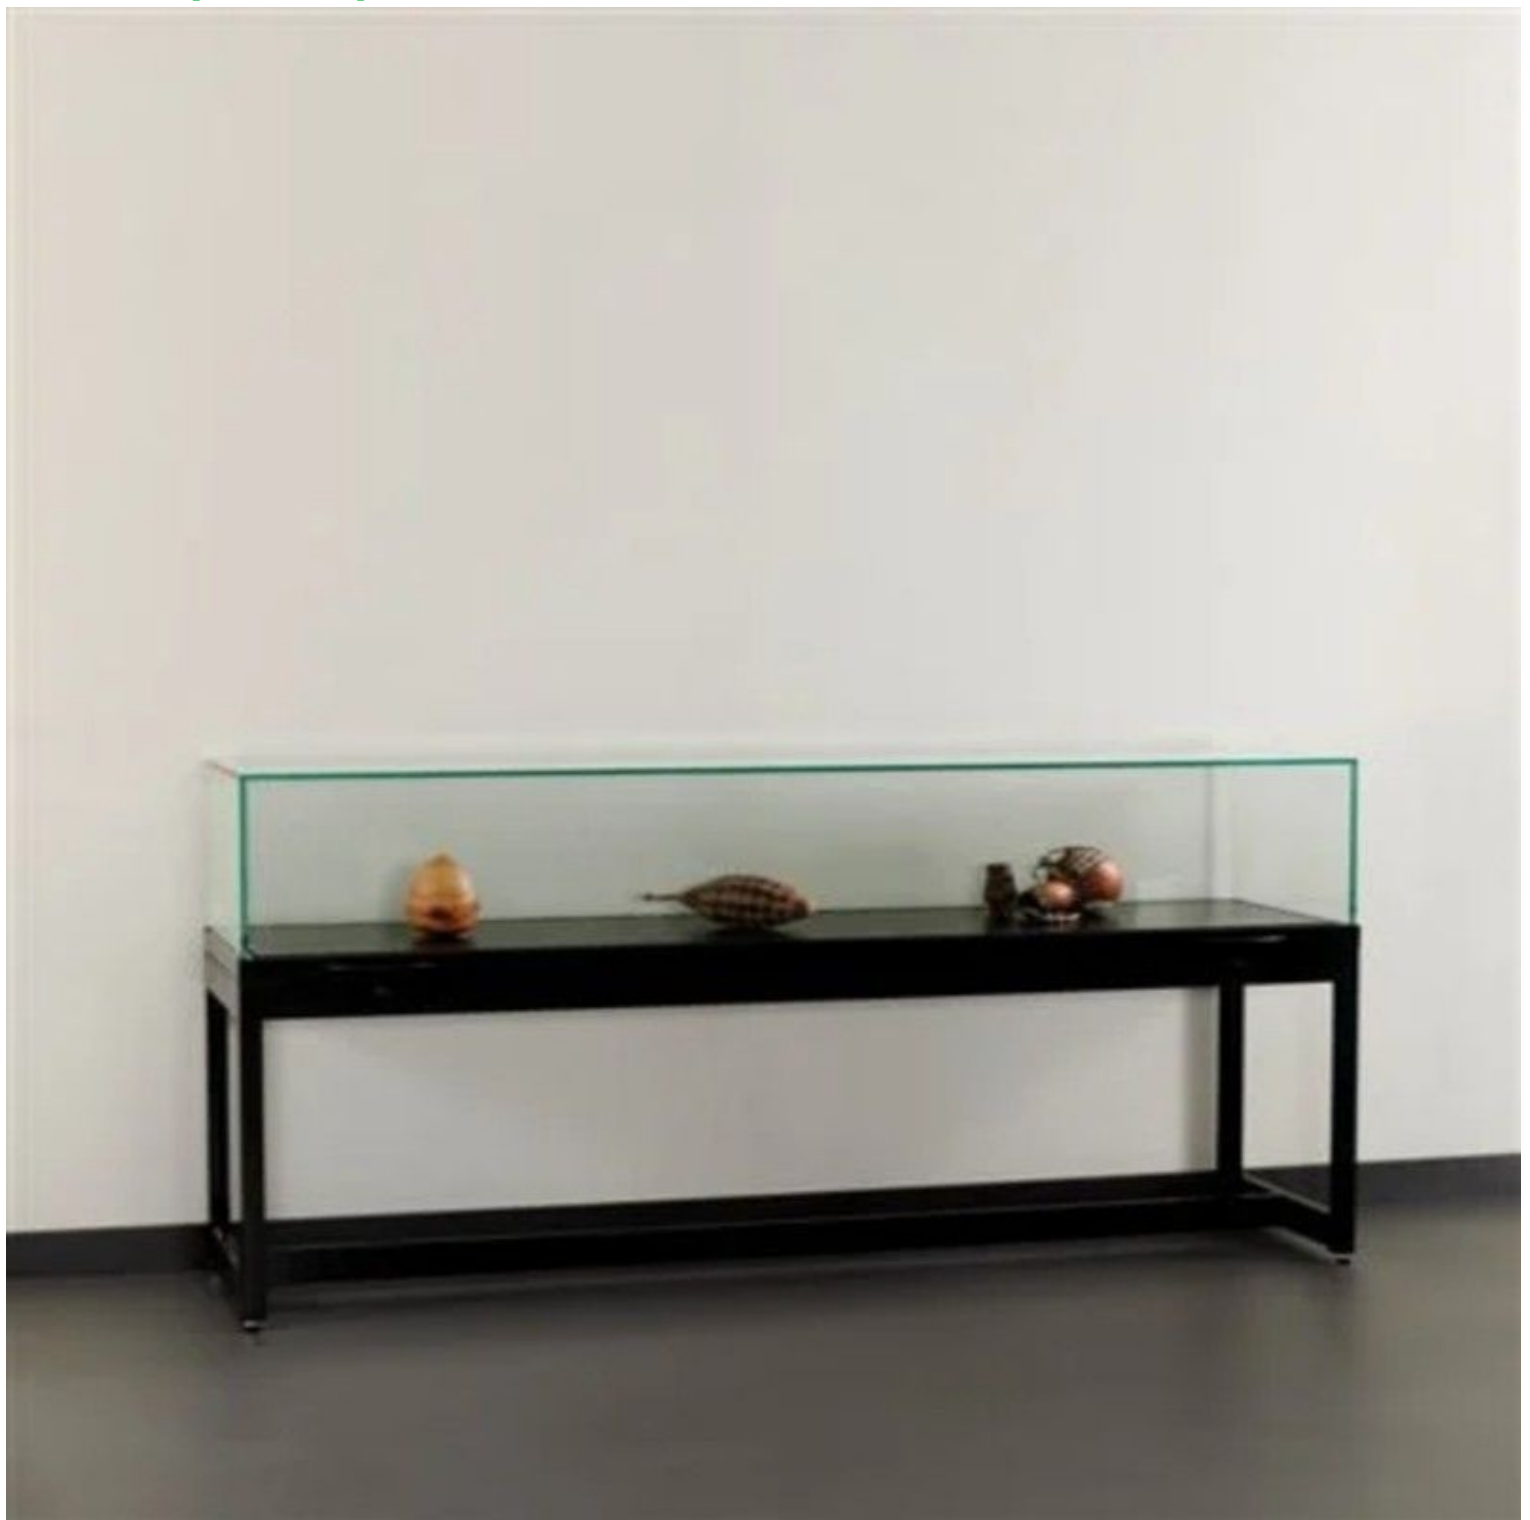

Vitrines pour exposition - Photo n°1

CARACTÉRISTIQUES

Marque	Mobilier shopping
Base	
Fixation	Pas de fixation
Couleur	Gris
Ref	vit-noi-ave-3299
ID	3299
Délai de livraison	4-5 semaines
Catégorie	Vitrines pour exposition
Type	Mobilier magasin

DÉTAIL

Vitrine d'exposition noir avec dôme en verre. caractéristiques de ce meuble vitrine : - dimensions extérieures 150 x 60 x 92 cm - hauteur cloche en verre 25 cm - cloche en verre avec 2 poignées et 2 serrures de cylindre - charnières à l'arrière et ressorts de pression de gaz ouverts

Vitrine noir avec cloche en verre 150 cm

Vitrines pour exposition - Photo n° 2