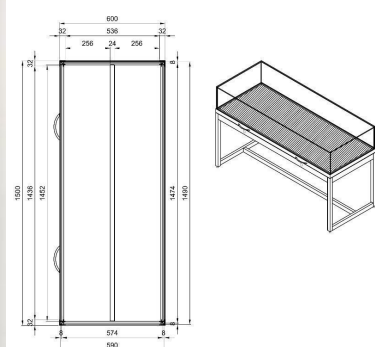

Vitrine noir avec cloche en verre 150 cm **1 755,00 €H.T.**

Vitrines pour exposition

CARACTÉRISTIQUES

Marque	Mobilier shopping
Base	
Fixation	Pas de fixation
Couleur	Gris
Ref	vit-noi-ave-3299
ID	3299
Délai de livraison	4-5 semaines
Catégorie	Vitrines pour exposition
Type	Mobilier magasin

DÉTAIL

Vitrine d'exposition noir avec dôme en verre. caractéristiques de ce meuble vitrine : - dimensions extérieures 150 x 60 x 92 cm - hauteur cloche en verre 25 cm - cloche en verre avec 2 poignées et 2 serrures de cylindre - charnières à l'arrière et ressorts de pression de gaz ouverts

DESCRIPTION

Vitrine exposition noir avec dôme en verre sécurisé. **Vitrine d'exposition** idéal pour mettre en valeurs vos objets de collection ou autres articles en magasin ou showroom. **La vitrine de présentation** mesure 150 x 60 x 92 cm, et possède un dôme en verre d'une hauteur de 25 cm. La cloche en verre possède 2 poignées et 2 serrures de cylindre.

Vitrine noir avec cloche en verre 150 cm