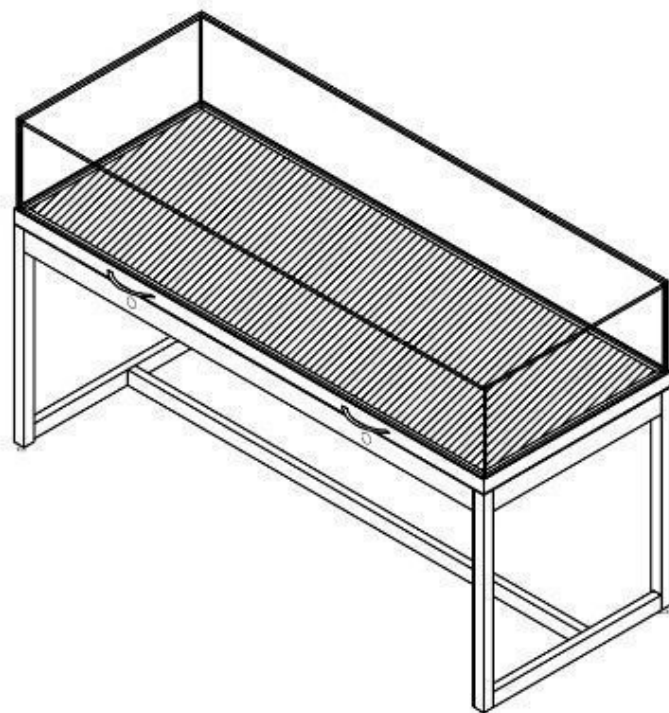

CARACTÉRISTIQUES

Marque	Mobilier shopping
Base	
Fixation	Pas de fixation
Couleur	Gris
Ref	vit-noi-ave-3299
ID	3299
Délai de livraison	4-5 semaines
Catégorie	Vitrines pour exposition
Type	Mobilier magasin

DÉTAIL

Vitrine d'exposition noir avec dôme en verre. caractéristiques de ce meuble vitrine : - dimensions extérieures 150 x 60 x 92 cm - hauteur cloche en verre 25 cm - cloche en verre avec 2 poignées et 2 serrures de cylindre - charnières à l'arrière et ressorts de pression de gaz ouverts

Vitrine noir avec cloche en verre 150 cm

Vitrines pour exposition - Photo n° 4