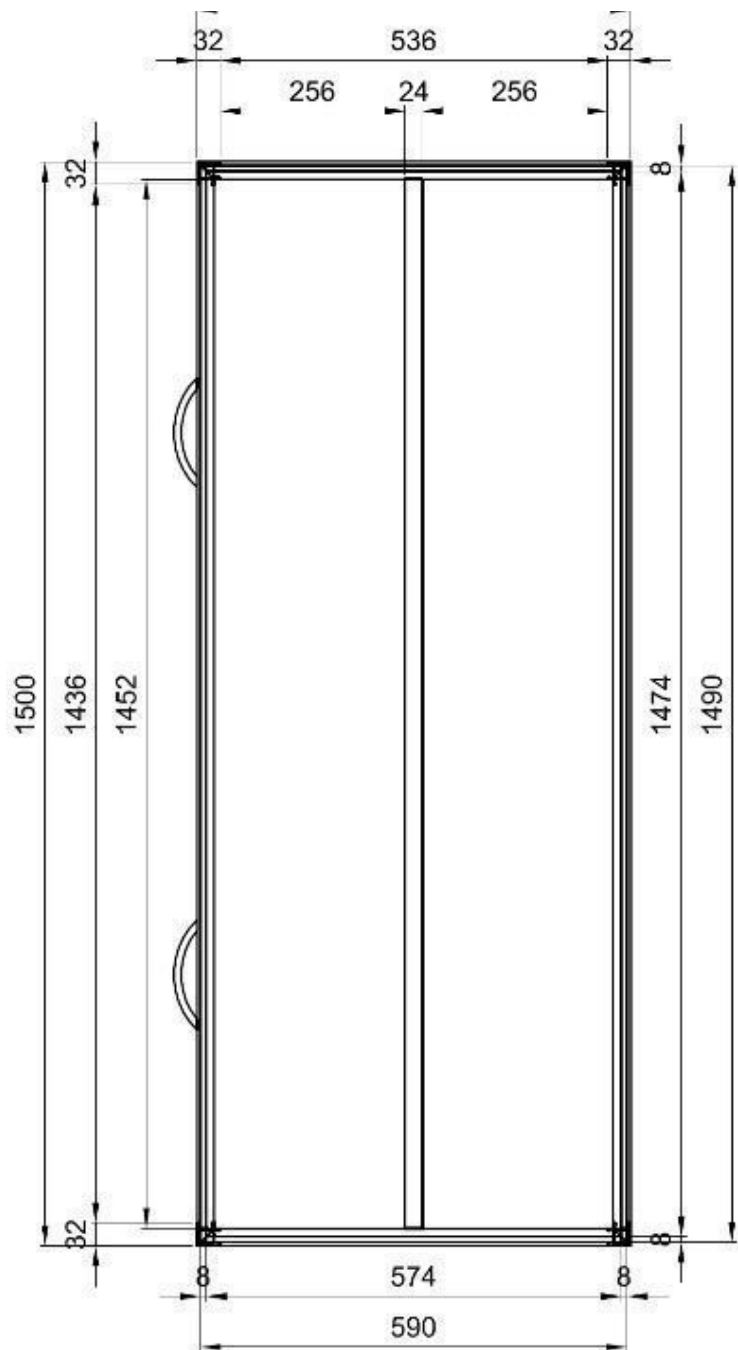

CARACTÉRISTIQUES

Marque	Mobilier shopping
Base	
Fixation	Pas de fixation
Couleur	Gris
Ref	vit-noi-ave-3299
ID	3299
Délai de livraison	4-5 semaines
Catégorie	Vitrines pour exposition
Type	Mobilier magasin

DÉTAIL

Vitrine d'exposition noir avec dôme en verre. caractéristiques de ce meuble vitrine : - dimensions extérieures 150 x 60 x 92 cm - hauteur cloche en verre 25 cm - cloche en verre avec 2 poignées et 2 serrures de cylindre - charnières à l'arrière et ressorts de pression de gaz ouverts

Vitrine noir avec cloche en verre 150 cm

Vitrines pour exposition - Photo n° 4