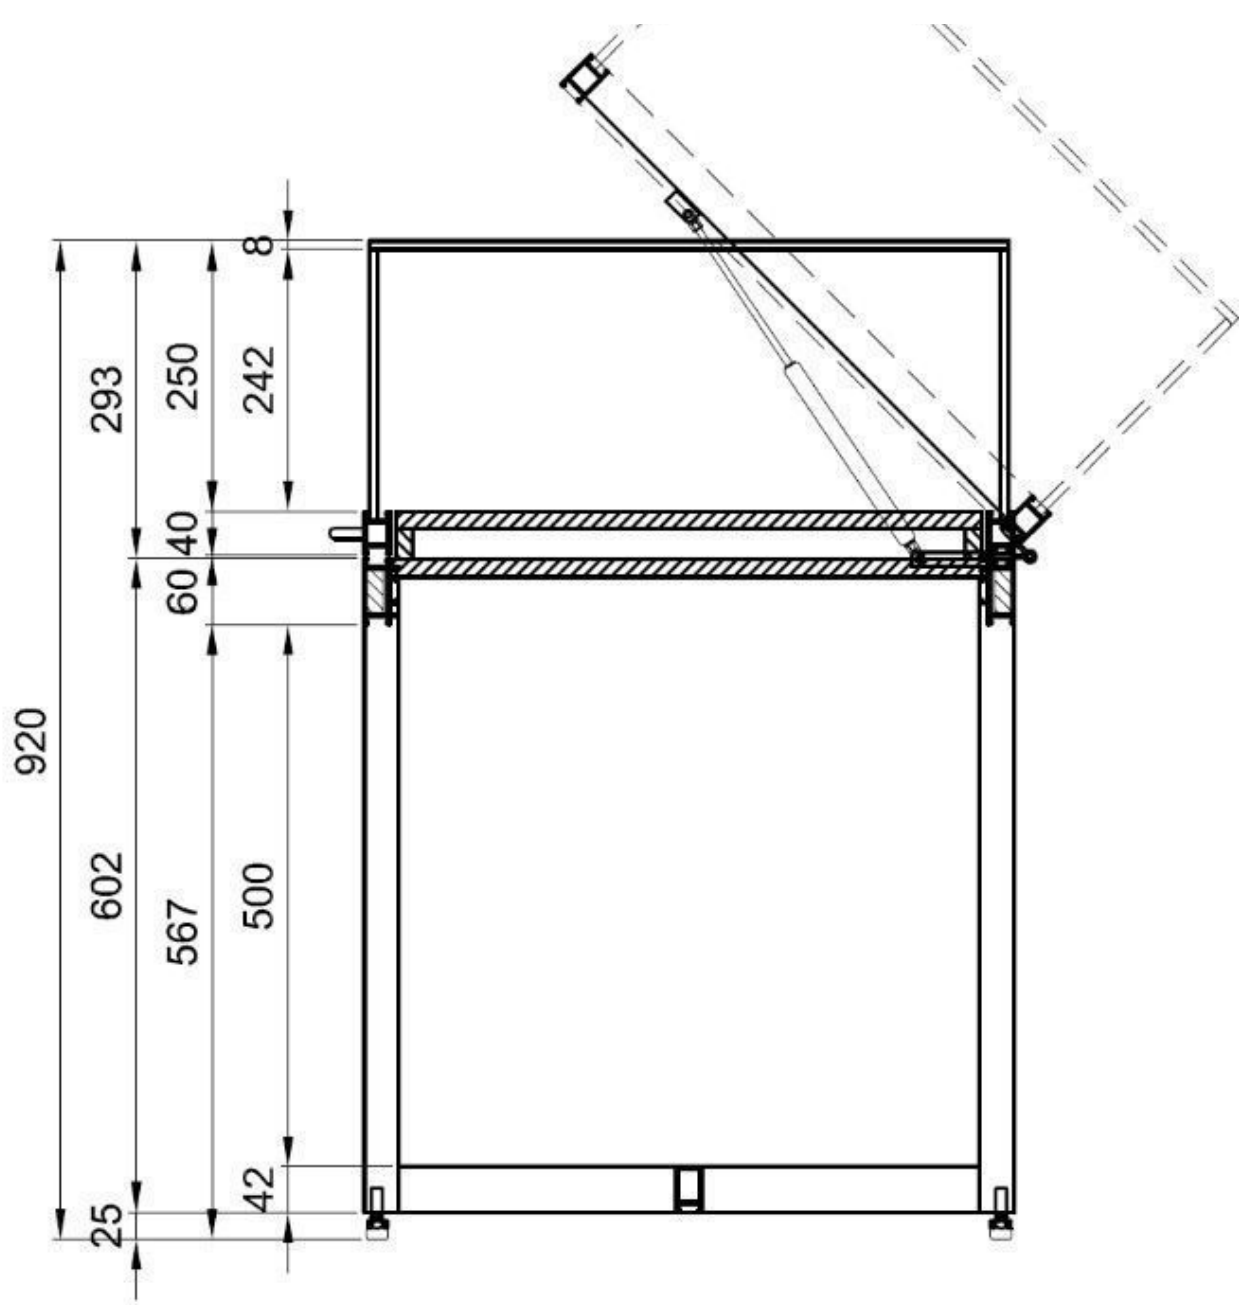

CARACTÉRISTIQUES

Marque	Mobilier shopping
Base	
Fixation	Pas de fixation
Couleur	Gris
Ref	vit-noi-ave-3299
ID	3299
Délai de livraison	4-5 semaines
Catégorie	Vitrines pour exposition
Type	Mobilier magasin

DÉTAIL

Vitrine d'exposition noir avec dôme en verre. caractéristiques de ce meuble vitrine : - dimensions extérieures 150 x 60 x 92 cm - hauteur cloche en verre 25 cm - cloche en verre avec 2 poignées et 2 serrures de cylindre - charnières à l'arrière et ressorts de pression de gaz ouverts