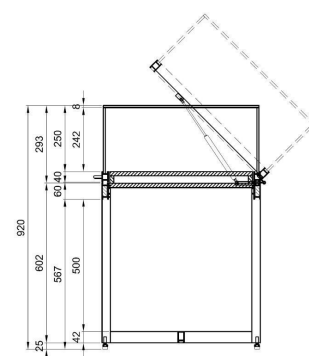

Vitrine noir avec cloche en verre 150 cm **1 755,00 €H.T.**

Vitrines pour exposition

CARACTÉRISTIQUES

Marque	Mobilier shopping
Base	
Fixation	Pas de fixation
Couleur	Gris
Ref	vit-noi-ave-3299
ID	3299
Délai de livraison	4-5 semaines
Catégorie	Vitrines pour exposition
Type	Mobilier magasin

DÉTAIL

Vitrine d'exposition noir avec dôme en verre. caractéristiques de ce meuble vitrine : - dimensions extérieures 150 x 60 x 92 cm - hauteur cloche en verre 25 cm - cloche en verre avec 2 poignées et 2 serrures de cylindre - charnières à l'arrière et ressorts de pression de gaz ouverts

DESCRIPTION

Vitrine exposition noir avec dôme en verre sécurisé. **Vitrine d'exposition** idéal pour mettre en valeurs vos objets de collection ou autres articles en magasin ou showroom. **La vitrine de présentation** mesure 150 x 60 x 92 cm, et possède un dôme en verre d'une hauteur de 25 cm. La cloche en verre possède 2 poignées et 2 serrures de cylindre.

Vitrine noir avec cloche en verre 150 cm