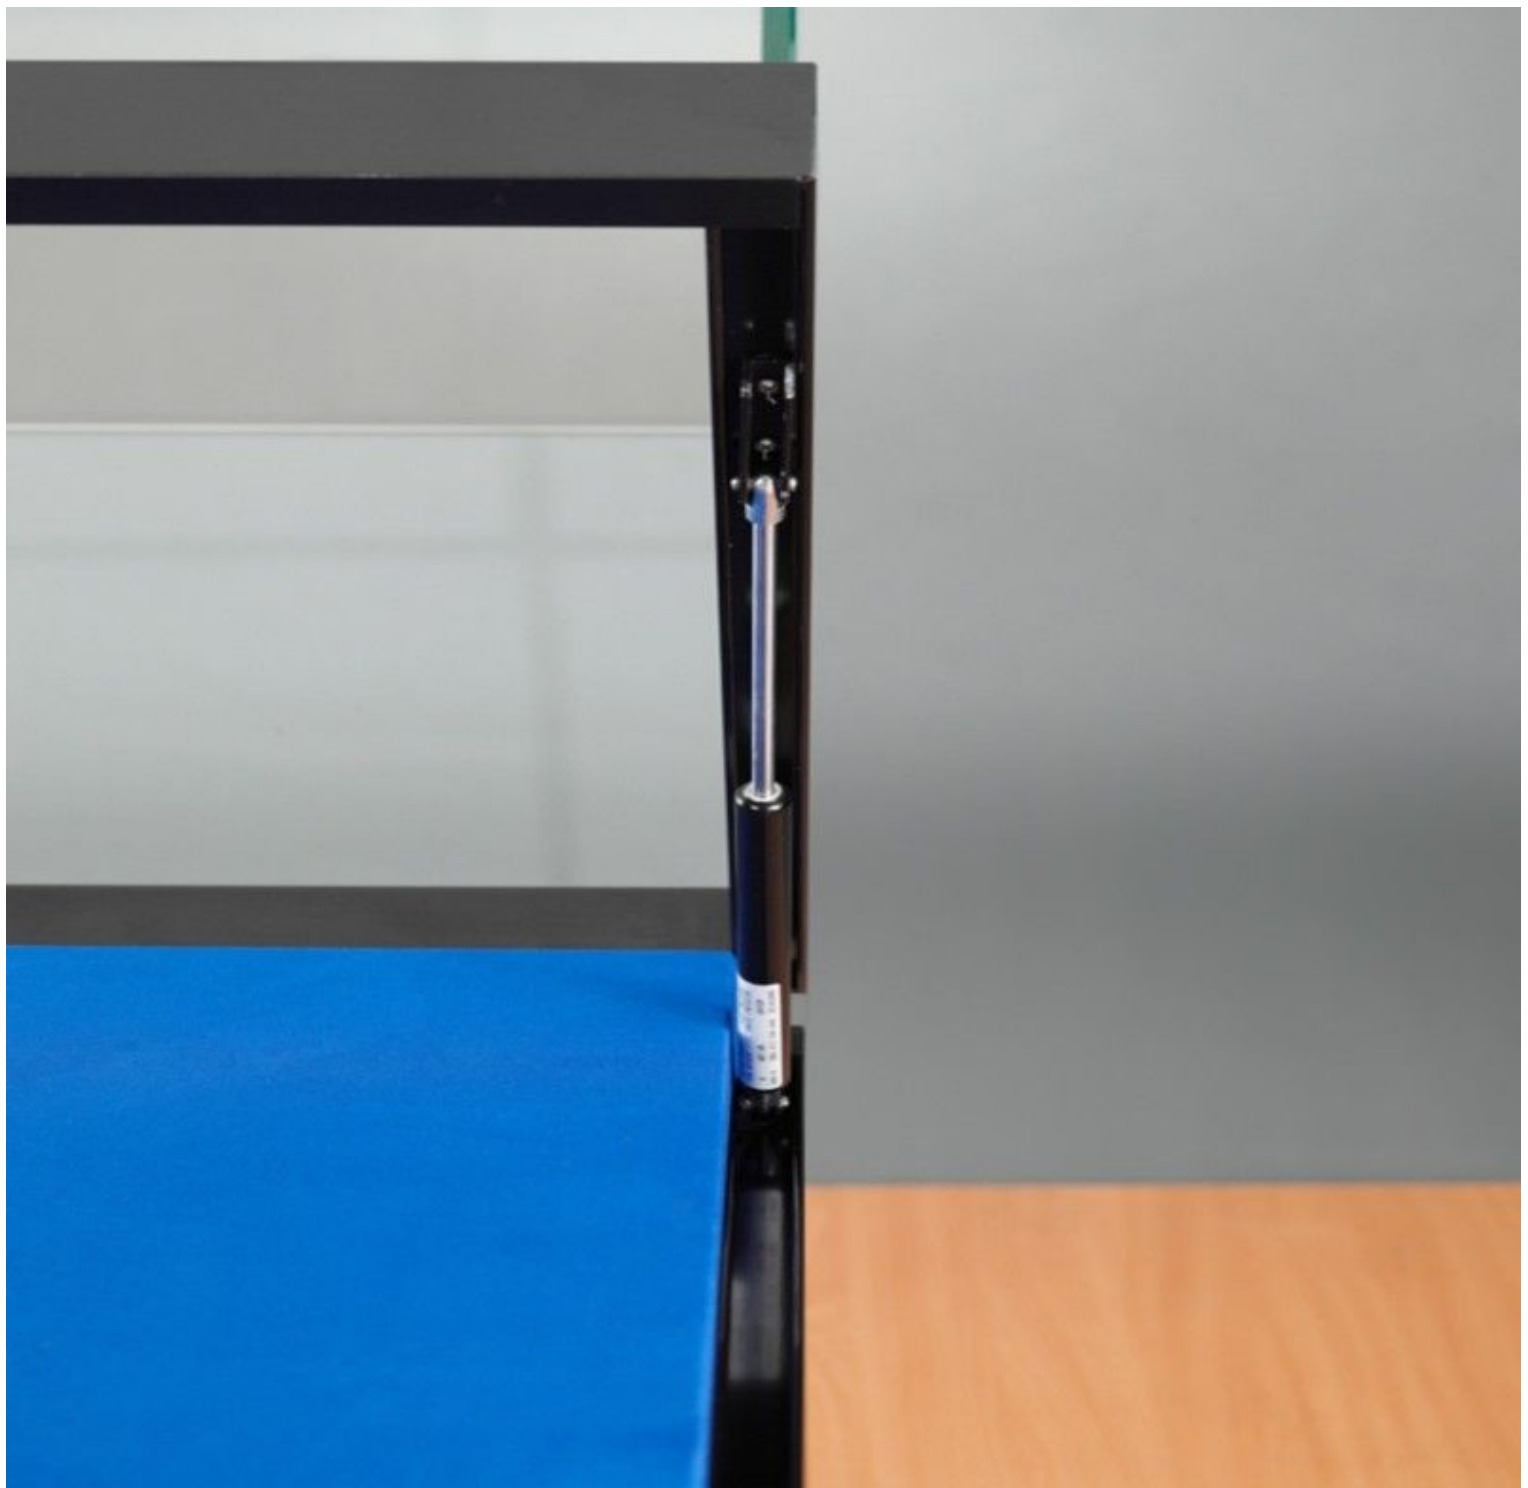

CARACTÉRISTIQUES

Marque	Mobilier shopping
Base	
Fixation	Pas de fixation
Couleur	Gris
Ref	vit-noi-ave-3299
ID	3299
Délai de livraison	4-5 semaines
Catégorie	Vitrines pour exposition
Type	Mobilier magasin

DÉTAIL

Vitrine d'exposition noir avec dôme en verre. caractéristiques de ce meuble vitrine : - dimensions extérieures 150 x 60 x 92 cm - hauteur cloche en verre 25 cm - cloche en verre avec 2 poignées et 2 serrures de cylindre - charnières à l'arrière et ressorts de pression de gaz ouverts

Vitrine noir avec cloche en verre 150 cm

Vitrines pour exposition - Photo n° 3

600