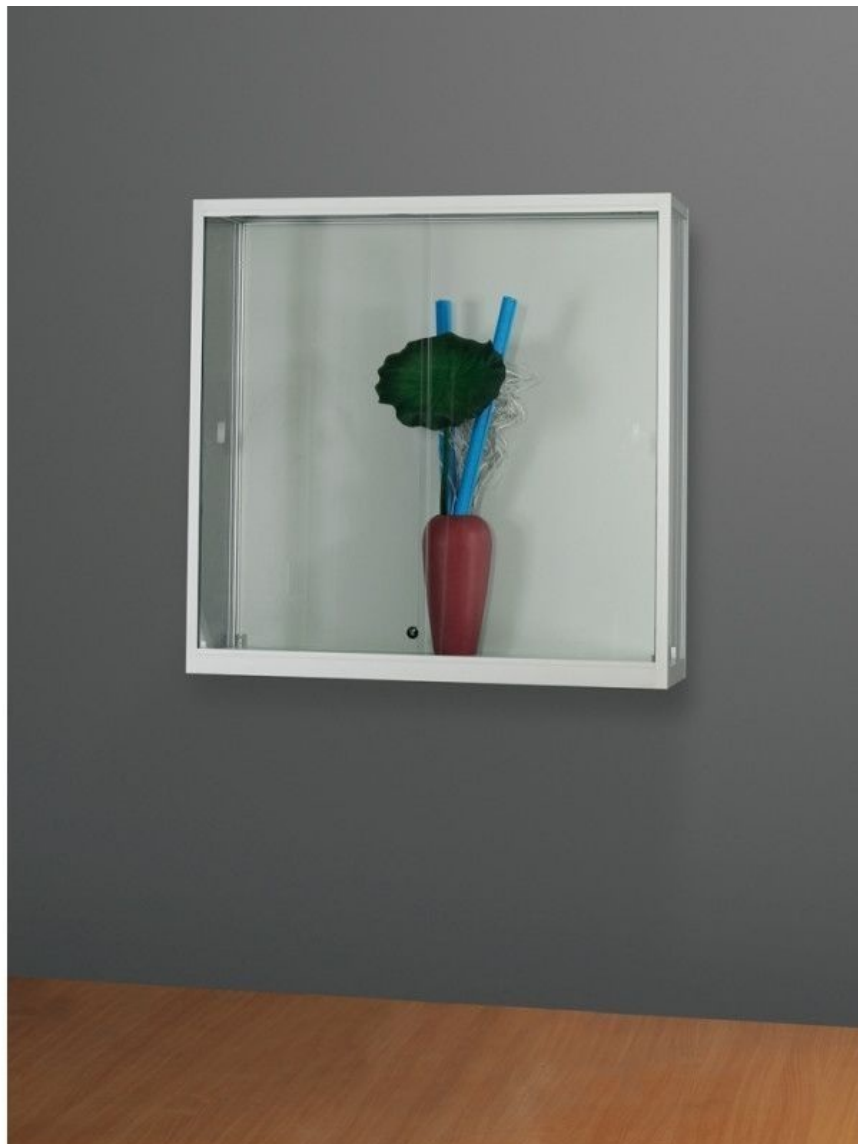

Vitrine murale aluminium 100X30X98 CM 650,00 €H.T.

Vitrines murales

CARACTÉRISTIQUES

Marque	Vitrine
Base	
Fixation	
Couleur	Metal
Ref	vit-mur-alu-576
ID	576
Délai de livraison	3-4 semaines
Catégorie	Vitrines murales
Type	Mobilier magasin

DÉTAIL

- Vitrine murale entièrement assemblée
- Dimensions extérieures LxPxH en mm 1000 x 300 x 984 mm
- Aluminium coudé, 24 mm, anodisé techniquement
- Profils transversaux inférieurs à 40 mm et supérieurs à 24 mm
- 2 tablettes en verre flotté de 6 mm, réglables
- Pas d'éclairage, couvercle en verre de sécurité trempé fixe
- 2 fenêtres coulissantes 4 mm avec serrure
- Vitres et côtés coulissants, verre de sécurité trempé, étagères en verre flotté
- Mur bas et arrière gris clair
- Compris le matériel de montage mural, poids de la vitrine 37 kg

DESCRIPTION

Vitrine murale pour magasin et commerce de 100 cm en aluminium gris argent.

Vitrine sans éclairage. Nos **vitrines pour magasin** pourront s'intégrer dans vos intérieurs de magasin, votre bureau, votre showroom pour présenter vos objets de manière la plus professionnelle.

Marque	Vitrine
Base	
Fixation	
Couleur	Metal
Ref	vit-mur-alu-576
ID	576
Délai de livraison	3-4 semaines
Catégorie	Vitrines murales
Type	Mobilier magasin

DÉTAIL

- Vitrine murale entièrement assemblée
- Dimensions extérieures LxPxH en mm 1000 x 300 x 984 mm
- Aluminium coudé, 24 mm, anodisé techniquement
- Profils transversaux inférieurs à 40 mm et supérieurs à 24 mm
- 2 tablettes en verre flotté de 6 mm, réglables
- Pas d'éclairage, couvercle en verre de sécurité trempé fixe
- 2 fenêtres coulissantes 4 mm avec serrure
- Vitrines et côtés coulissants, verre de sécurité trempé, étagères en verre flotté
- Mur bas et arrière gris clair
- Compris le matériel de montage mural, poids de la vitrine 37 kg