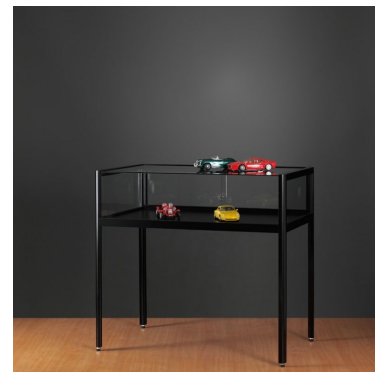

Comptoir vitrine noir 100 cm **825,00 €H.T.**

Vitrines comptoir

CARACTÉRISTIQUES

Marque	Mobilier shopping
Base	
Fixation	Pas de fixation
Couleur	Noir
Ref	com-vit-noi-3272
ID	3272
Délai de livraison	3-4 semaines
Catégorie	Vitrines comptoir
Type	Mobilier magasin

DÉTAIL

Le comptoir vitrine permet de mettre en valeur vos articles de collection et objets de collection dans une boutique. De plus la table d'exposition est design et intemporel avec sa couleur noir.

DESCRIPTION

Comptoir vitrine noir avec vitres coulissantes et en verre trempé sécurisé. **La table d'exposition** est idéal pour mettre en valeur vos objets de collection ou article en magasin. **Le comptoir vitrine** dispose de 2 vitres battantes avec serrure en verre trempé et sécurisé, et des pieds de 62 cm de hauteur. **La vitrine comptoir** mesure 100 x 60 x 92 cm.

DÉTAIL

Le comptoir vitrine permet de mettre en valeurs vos articles de collection et objets de collection dans une boutique. De plus la table d'exposition est design et intemporel avec sa couleur noir.