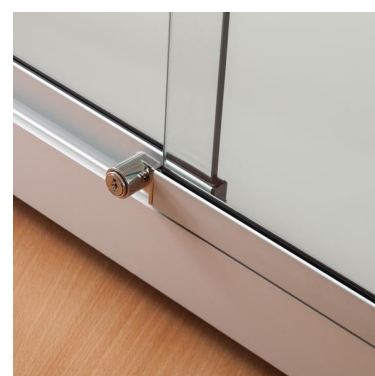

Vitrine de luxe gris clair 100 cm de large **915,00 €H.T.**

Vitrines colonnes

CARACTÉRISTIQUES

Marque	Vitrine
Base	
Fixation	
Couleur	Metal
Ref	vit-de-lux-2802
ID	2802
Délai de livraison	4-5 semaines
Catégorie	Vitrines colonnes
Type	Mobilier magasin

DÉTAIL

Super promotion pour cette vitrine magasin ! Idéal pour ranger vos petits objets et les mettre en valeur dans cette vitrine aux lignes épurées.

Vitrine de comptoir pour développer les achats coup-de-cœur, comptoir vitrine pour déclencher un dernier achat au passage en caisse, vitrine colonne pour une grande visibilité, vitrine murale pour gagner de la place ou vitrine design pour sublimer les produits nous avons forcément la vitrine meubles ou la vitrine d'exposition pour magasin pour vous.

DESCRIPTION

Vitrine de luxe pour magasin gris clair 100 cm de large entièrement assemblé.

Meubles vitrine d'exposition pour magasin et collection

Taille de cette vitrine

Largeur 100 cm

Profondeur 40 cm

Hauteur 197,2 cm

Profilé aluminium coulé 32 mm

- Profilé inférieur 60 mm et profilé supérieur 32 mm

- Verre de sécurité trempé polyvalent

Vitrine de luxe gris clair 100 cm de large

- verre de sécurité trempé polyvalent
- Verres collés à la saine à bouton poussoir et verrou de sécurité
- Poignées moulées dans le verre