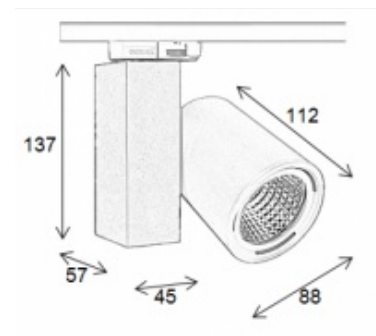

## CARACTÉRISTIQUES

Marque	Eclairage
Base	
Fixation	Pas de fixation
Couleur	Noir
Ref	spo-sur-rai-3384
ID	3384
Délai de livraison	1-5 jours ouvrés
Catégorie	Spots sur rail led
Type	Éclairage magasin