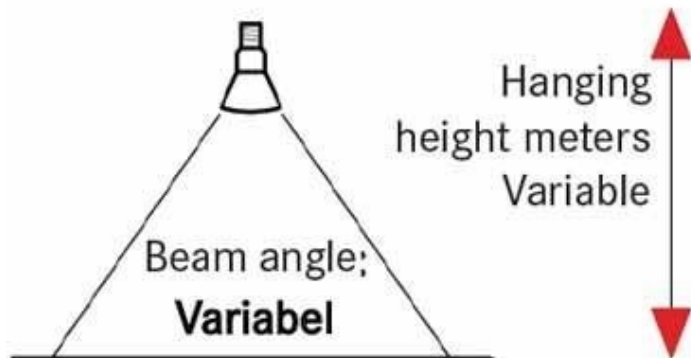

Power factor:

0,93>

CRI:
color rendering index

80 of 95

Operating
temperature:

+55°C / -25°C

Life span:

30.000 hrs:

Guarantee:

3 Years:

CARACTÉRISTIQUES

Marque	Spots
Base	
Fixation	
Couleur	Gris
Ref	pro-led-30-2701
ID	2701
Délai de livraison	1-5 jours ouvrés
Catégorie	Spots sur rail led
Type	Éclairage magasin

DÉTAIL

N'hésitez pas à nous consulter pour avoir plus d'informations sur nos gammes d'éclairage pro pour vos points de vente. Photos de nos réalisations sur demande.

Nos projecteurs spots leds 3 phases sont garantis 3 ans, durée de vie 50 000 heures.

Projecteur led 30 w sur rail triphasé spirit gris

Spots sur rail led - Photo n° 4