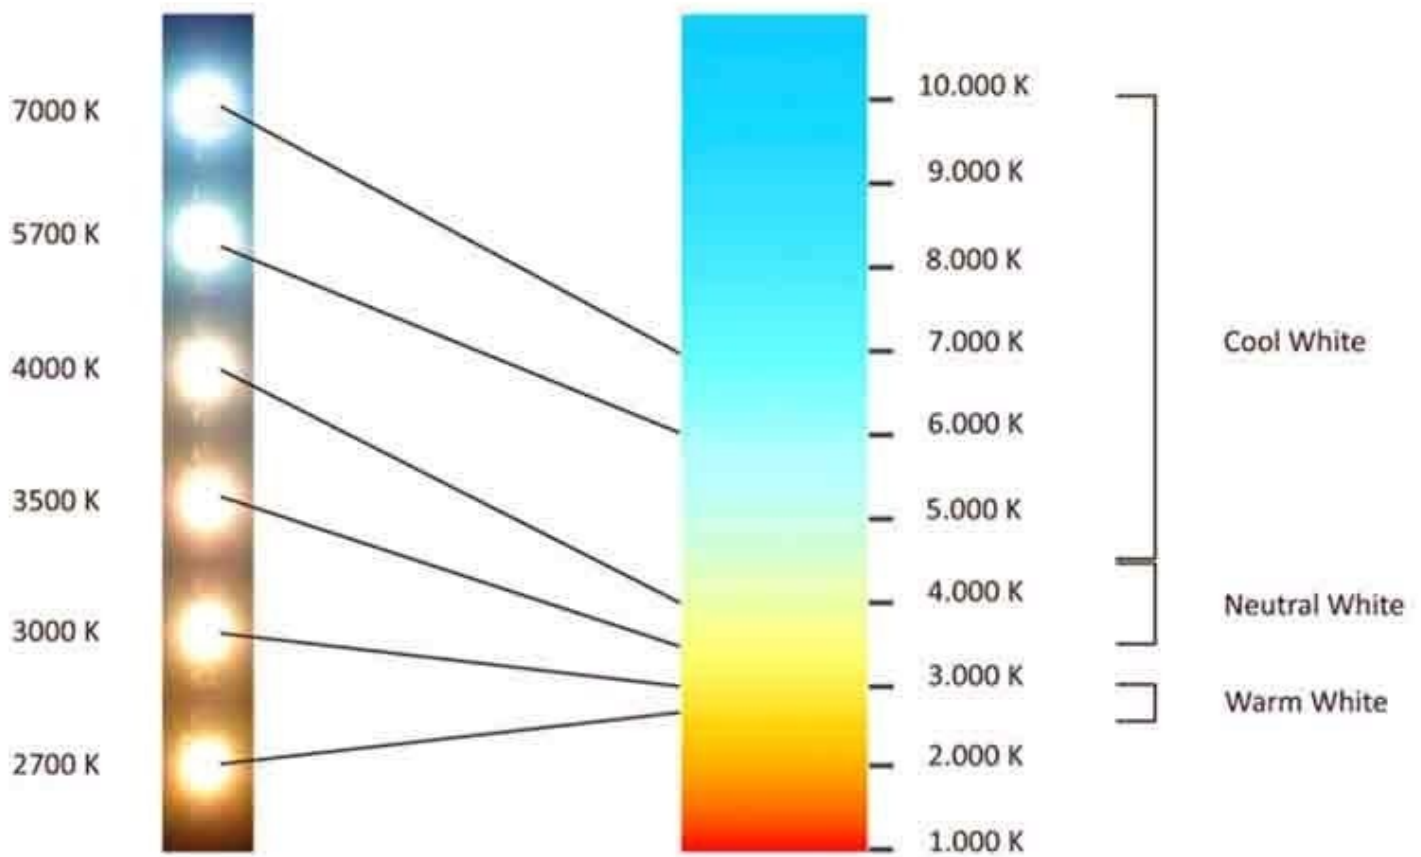

LED Example

Kelvin Color Temperature Scale