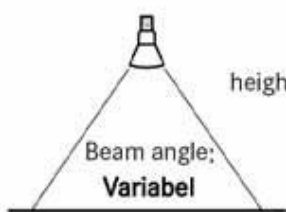

LED Track spot Spirit

Description	Watt	Lumen	Lichtkleur	Kelvin
LED Track Spot Spirit grey	30 W	3000	Warm white	3000K

Power factor:

0,93>

CRI:
color rendering index

80 of 95

Operating temperature:

+55°C / -25°C

Life span:

30.000 hrs:

Guarantee:

3 Years:

CARACTÉRISTIQUES

Marque	Spots
Base	
Fixation	
Couleur	Gris
Ref	pro-led-30-2701
ID	2701
Délai de livraison	1-5 jours ouvrés
Catégorie	Spots sur rail led
Type	Éclairage magasin

DÉTAIL

N'hésitez pas à nous consulter pour avoir plus d'informations sur nos gammes d'éclairage pro pour vos points de vente. Photos de nos réalisations sur demande.

Nos projecteurs spots leds 3 phases sont garantis 3 ans, durée de vie 50 000 heures.

Projecteur led 30 w sur rail triphasé spirit gris

Spots sur rail led - Photo n° 3