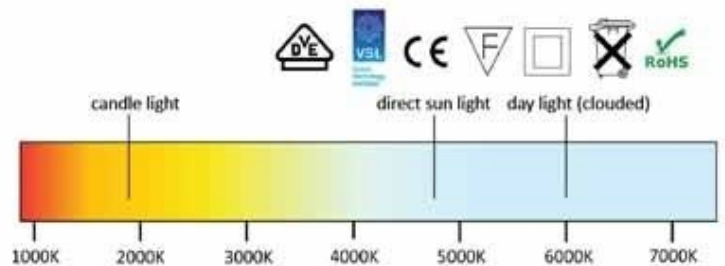

LED Track spot Spirit			
Power	Color	Color temp	lm/W
30 W	Warm white	3000K	100
30 W	Warm white	3000K	100

Beam angle: **Variable**

Hanging height meters: **Variable**

Power factor: **0,93>**

CRI: color rendering index: **80 of 95**

Operating temperature: **+55°C / -25°C**

Life span: **30.000 hrs.**

Guarantee: **3 Years**

Beam angle: **Variable**

Hanging height meters: **Variable**

Power factor: **0,93>**

CRI: color rendering index: **80 of 95**

DÉTAIL

N'hésitez pas à nous consulter pour avoir plus d'informations sur nos gammes d'éclairage pro pour vos points de vente.
Photos de nos réalisations sur demande.

Nos projecteurs spots leds 3 phases sont garantis 3 ans, durée de vie 50 000 heures.

Energy label A++

CRI code 90+

LED Track spot Spirit

Description	Watt	Lumen	Lichtkleur	Kelvin
LED Track Spot Spirit grey	30 W	3000	Warm white	3000K

Power factor:

0,93>

CRI:
color rendering index

80 of 95