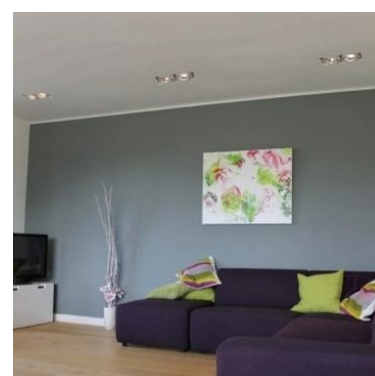

Spot encastré Led 4000 Kelvin **227,00 €H.T.**

Spots encastrés led

CARACTÉRISTIQUES

Marque	Spots
Base	
Fixation	
Couleur	Gris
Ref	spo-enc-led-2893
ID	2893
Délai de livraison	1-3 jours ouvrés
Catégorie	Spots encastrés led
Type	Éclairage magasin

DÉTAIL

N'hésitez pas à nous consulter pour avoir plus d'informations sur nos gammes d'éclairage pro pour vos points de vente.

Nos spots leds sont garantis 3 ans, durée de vie 50 000 heures.

Vous recherchez une solution modulable qui vous permet d'adapter votre éclairage à la configuration et l'aménagement de votre surface de vente ou vous n'avez tout simplement pas de faux plafond.

DESCRIPTION

Spot encastré Led 4000 Kelvin - Lumens 1100

Spot encastré Moon Double 2x1100Lm 4000K Gris

Spot encastrable cardanique pour source de lumière AR111.

Caractéristiques :

- Montage Spot encastré
- Watt 2 x 7W
- Couleur de lumière Blanc neutre
- Kelvin 4000K
- Lumens 1100
- Dimensions LxPxH 210x230x100mmv
- Taille de scie LxBv 201x155mm
- Valeur IP IP 20

Spot encastré Led 4000 Kelvin