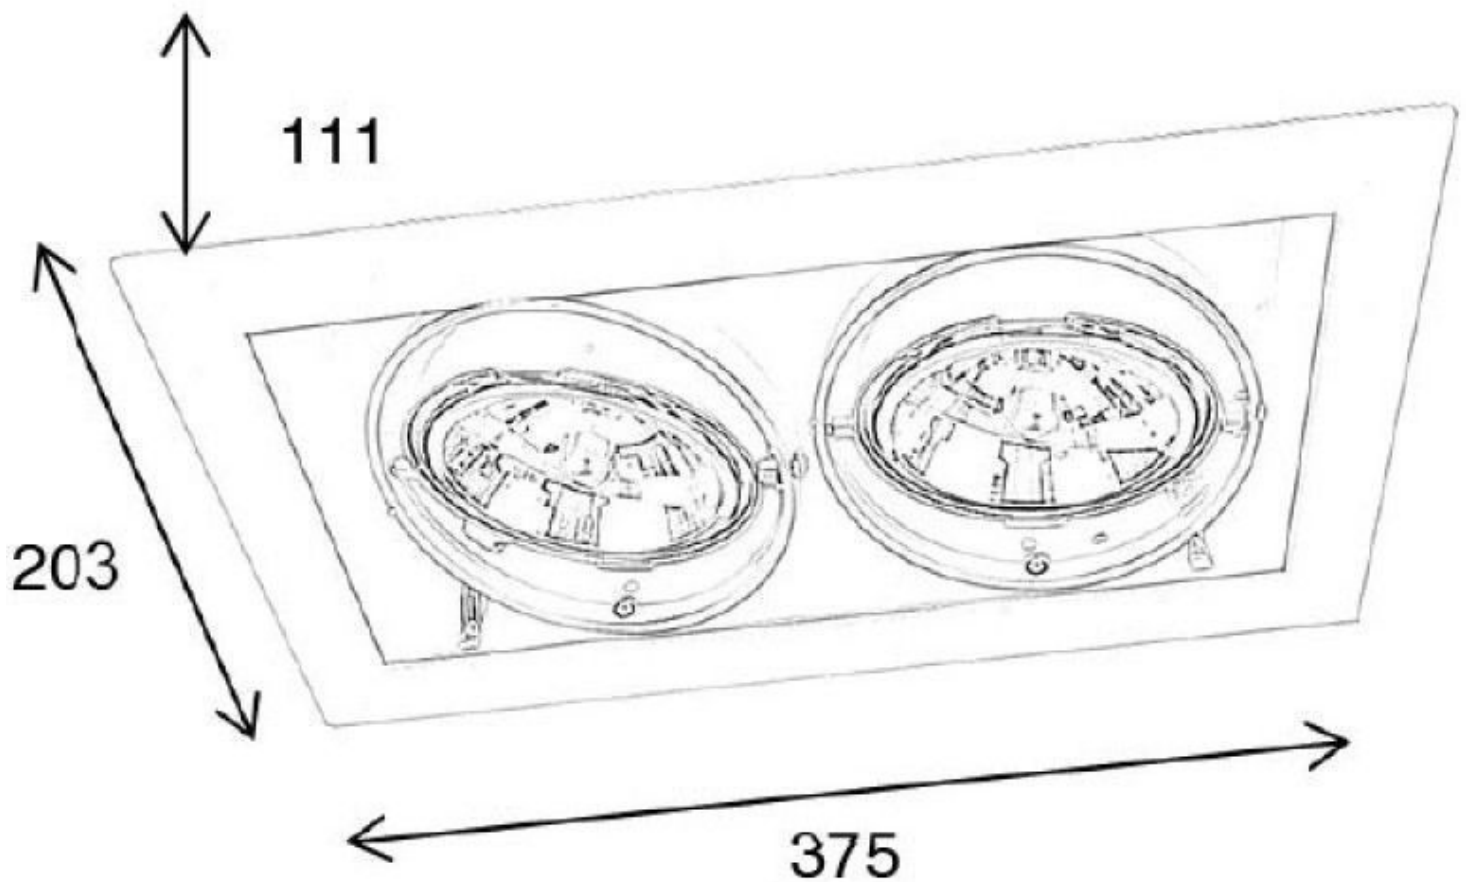

CARACTÉRISTIQUES

Marque	Spots
Base	
Fixation	
Couleur	Gris
Ref	spo-enc-led-2893
ID	2893
Délai de livraison	1-3 jours ouvrés
Catégorie	Spots encastrés led
Type	Éclairage magasin

DÉTAIL

N'hésitez pas à nous consulter pour avoir plus d'informations sur nos gammes d'éclairage pro pour vos points de vente.

Nos spots leds sont garantis 3 ans, durée de vie 50 000 heures.

Vous recherchez une solution modulable qui vous permet d'adapter votre éclairage à la configuration et l'aménagement de votre surface de vente ou vous n'avez tout simplement pas de faux plafond.

Spot encastré Led 4000 Kelvin

Spots encastrés led - Photo n° 3