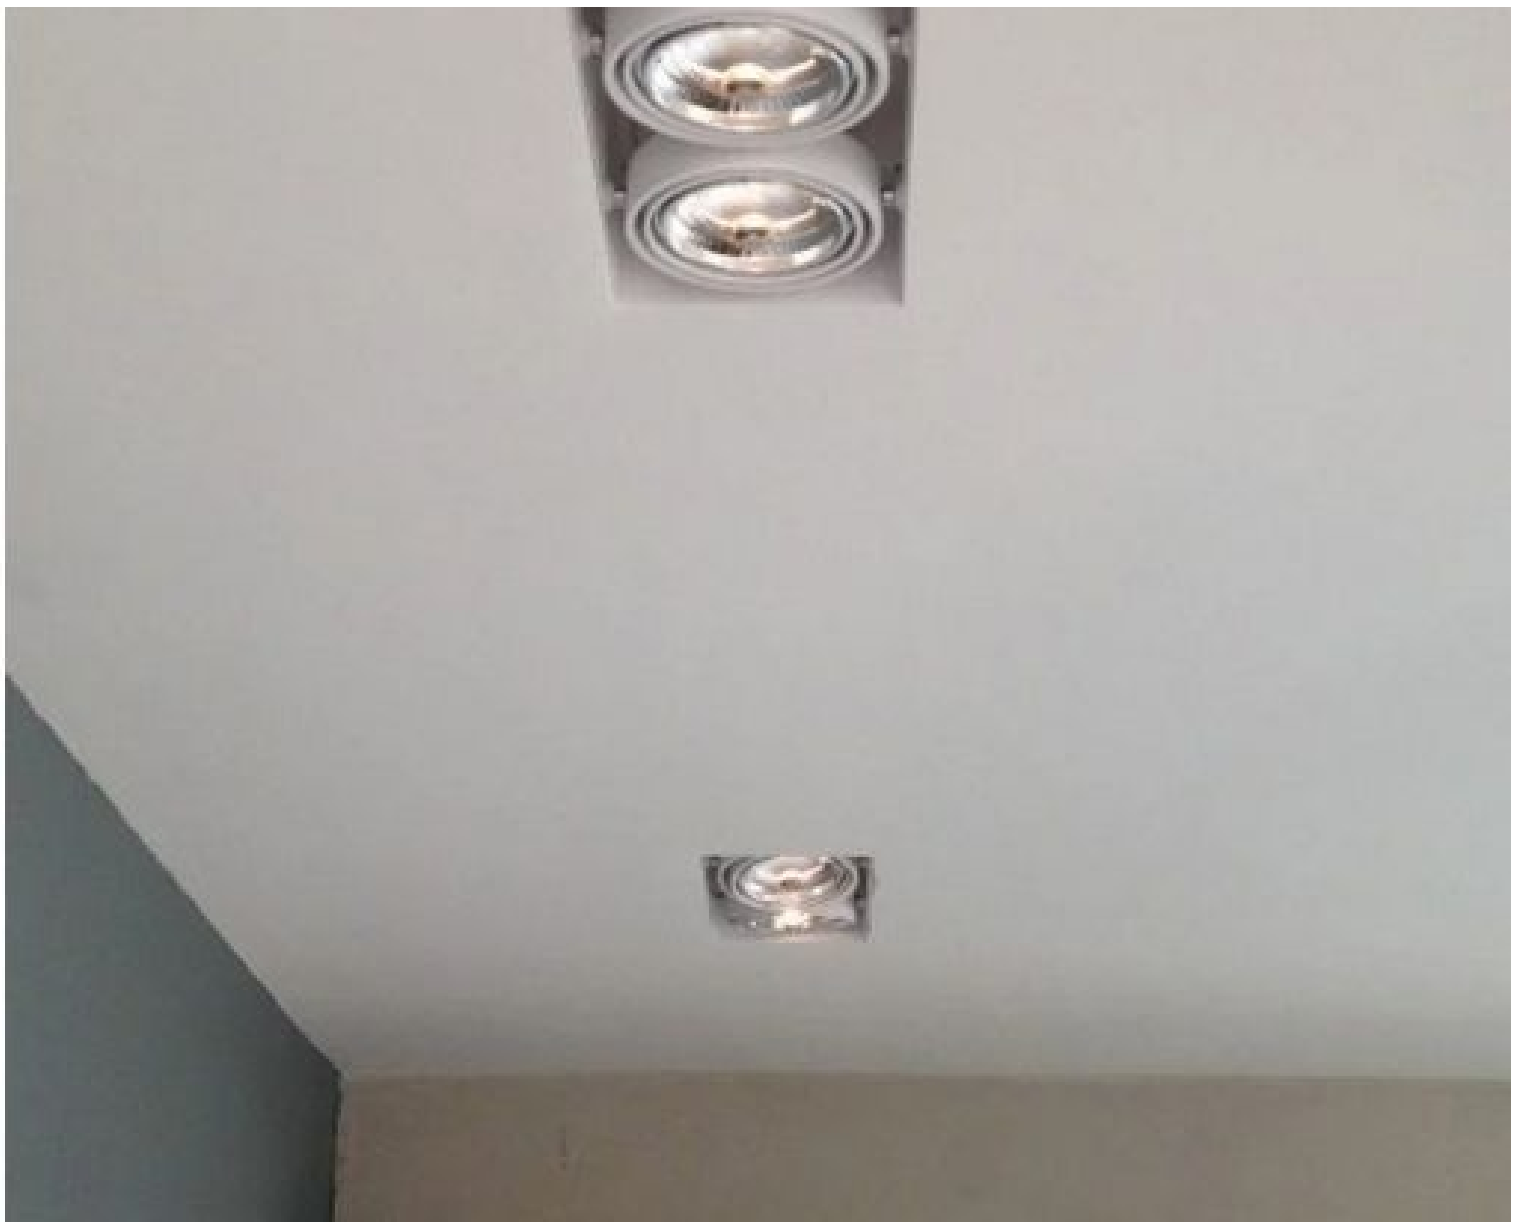

DESCRIPTION

Spot encastré Led 4000 Kelvin - Lumens 1100

Spot encastré Moon Double 2x1100Lm 4000K Gris

Spot encastrable cardanique pour source de lumière AR111.

Caractéristiques :

- Montage Spot encastré
- Watt 2 x 7W
- Couleur de lumière Blanc neutre
- Kelvin 4000K
- Lumens 1100
- Dimensions LxPxH 210x230x100mmv
- Taille de scie LxBv 201x155mm
- Valeur IP IP 20

Spot encastré Led 4000 Kelvin

Spots encastrés led - Photo n° 4

CARACTÉRISTIQUES

Marque	Spots
Base	
Fixation	
Couleur	Gris
Ref	spo-enc-led-2893
ID	2893
Délai de livraison	1-3 jours ouvrés
Catégorie	Spots encastrés led
Type	Éclairage magasin

Spot encastré Led 4000 Kelvin

Spots encastrés led - Photo n° 5

CARACTÉRISTIQUES

Marque	Spots
Base	
Fixation	
Couleur	Gris
Ref	spo-enc-led-2893
ID	2893
Délai de livraison	1-3 jours ouvrés
Catégorie	Spots encastrés led
Type	Éclairage magasin