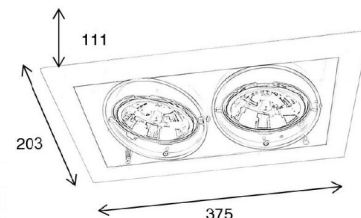

Spot encastré Led 4000 Kelvin **227,00 €H.T.**

Spots encastrés led

CARACTÉRISTIQUES

Marque	Spots
Base	
Fixation	
Couleur	Gris
Ref	spo-enc-led-2893
ID	2893
Délai de livraison	1-3 jours ouvrés
Catégorie	Spots encastrés led
Type	Éclairage magasin

DÉTAIL

N'hésitez pas à nous consulter pour avoir plus d'informations sur nos gammes d'éclairage pro pour vos points de vente.

Nos spots leds sont garantis 3 ans, durée de vie 50 000 heures.

Vous recherchez une solution modulable qui vous permet d'adapter votre éclairage à la configuration et l'aménagement de votre surface de vente ou vous n'avez tout simplement pas de faux plafond.

DESCRIPTION

Spot encastré Led 4000 Kelvin - Lumens 1100

Spot encastré Moon Double 2x1100Lm 4000K Gris

Spot encastrable cardanique pour source de lumière AR111.

Caractéristiques :

- Montage Spot encastré
- Watt 2 x 7W
- Couleur de lumière Blanc neutre
- Kelvin 4000K
- Lumens 1100
- Dimensions LxPxH 210x230x100mmv
- Taille de scie LxBv 201x155mm
- Valeur IP IP 20

Spot encastré Led 4000 Kelvin