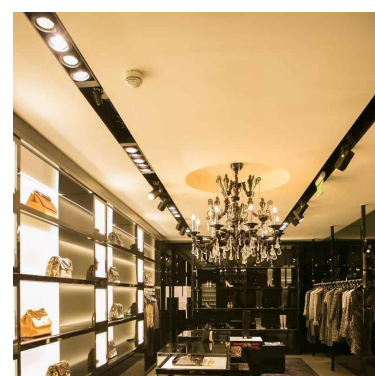

Spot encastré Led 4000 Kelvin **227,00 €H.T.**

Spots encastrés led

CARACTÉRISTIQUES

Marque	Spots
Base	
Fixation	
Couleur	Gris
Ref	spo-enc-led-2893
ID	2893
Délai de livraison	1-3 jours ouvrés
Catégorie	Spots encastrés led
Type	Éclairage magasin