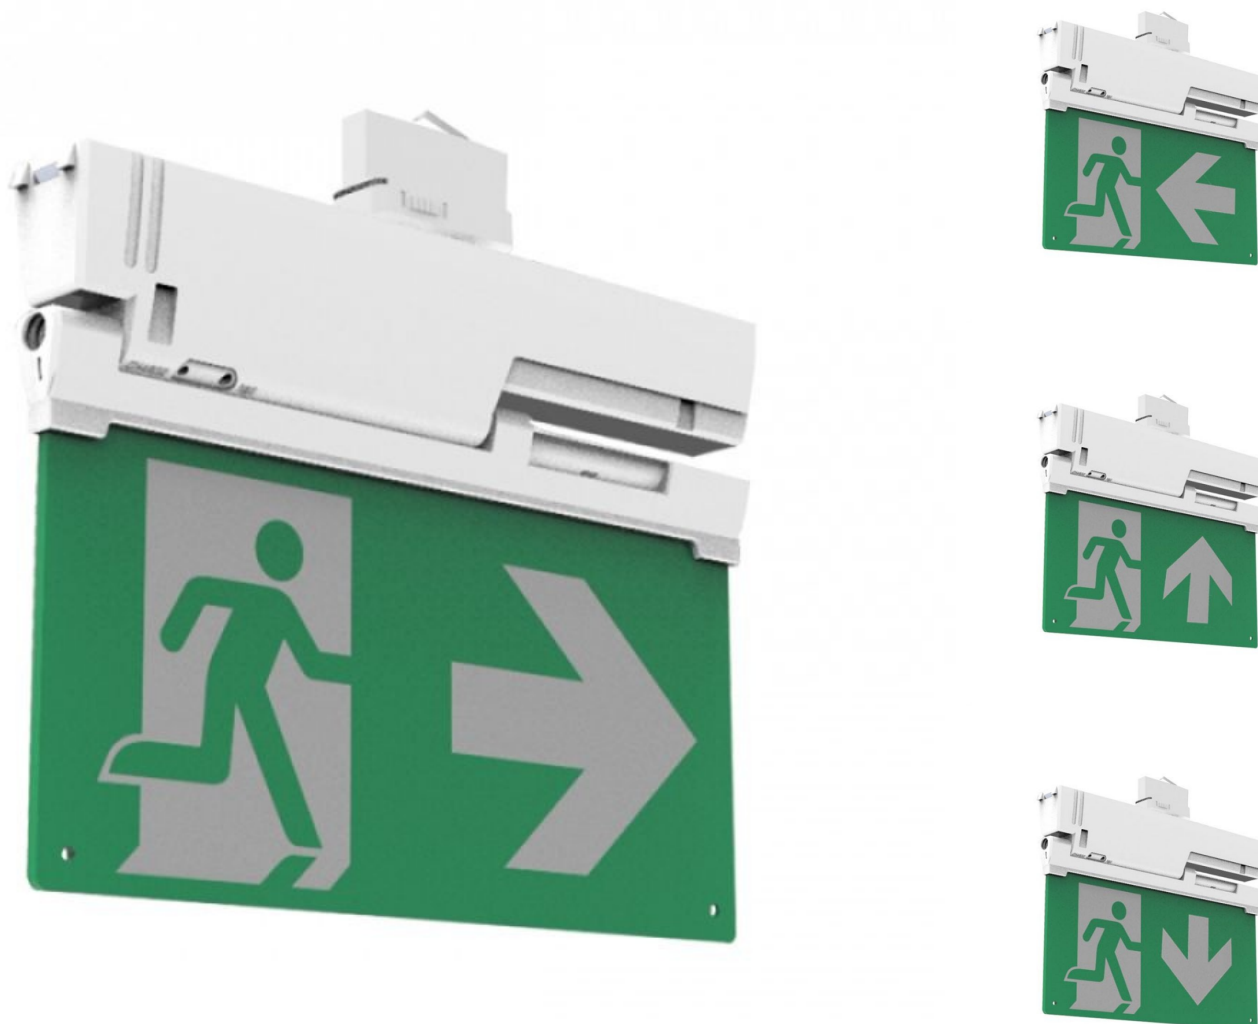

## Eclairage LED sur rail pour sortie de secours **104,90 €H.T.** Spots encastrés led

### CARACTÉRISTIQUES

Marque	Securite shopping
Base	
Fixation	
Couleur	Blanc
Ref	ecl-led-sur-4006
ID	4006
Délai de livraison	1-5 jours ouvrés
Catégorie	Spots encastrés led
Type	Éclairage magasin

### DÉTAIL

Caractéristiques :

- **Éclairage d'Urgence Fiable** : En cas de panne de courant, cet éclairage LED offre une autonomie de 3 heures, assurant une visibilité continue pour faciliter l'évacuation.
- **Éco-Énergétique** : Avec une puissance de seulement 2 watts, ce système d'éclairage LED est économe en énergie tout en fournissant une lumière claire pour les situations d'urgence.
- **Flèches Lumineuses** : Fourni avec des flèches lumineuses dans les quatre directions, cet éclairage guide efficacement les personnes vers les sorties les plus proches

### DESCRIPTION

Assurez la sécurité de vos espaces avec notre **Éclairage LED** sur Rail pour Sortie de Secours. Ce système d'éclairage d'urgence est conçu pour guider efficacement les personnes vers les sorties en cas d'urgence. Équipé de **LED** puissantes et éco-énergétiques, il fournit une source de lumière fiable en toute situation critique. Avec des flèches lumineuses dans les **quatre directions**, il offre une visibilité optimale pour une évacuation rapide et sûre. **Contenu :**