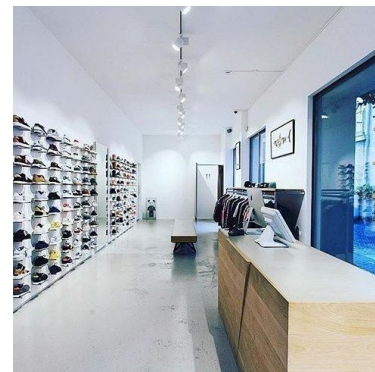

CARACTÉRISTIQUES

Marque	Spots
Base	
Fixation	
Couleur	Blanc
Ref	rai-bla-tri-3078
ID	3078
Délai de livraison	1-5 jours ouvrés
Catégorie	Rails 3 allumages
Type	Éclairage magasin

DÉTAIL

Rail blanc triphasé 1 mètre. Mannequins Shopping vous propose une sélection de solution d'éclairage professionnels pour magasin. Parmi notre sélection d'éclairage retrouvez nos spots Led, rail led triphasé.

DÉTAIL

Rail blanc triphasé 1 mètre. Mannequins Shopping vous propose une sélection de solution d'éclairage professionnels pour magasin. Parmi notre sélection d'éclairage retrouvez nos spots Led, rail led triphasé.