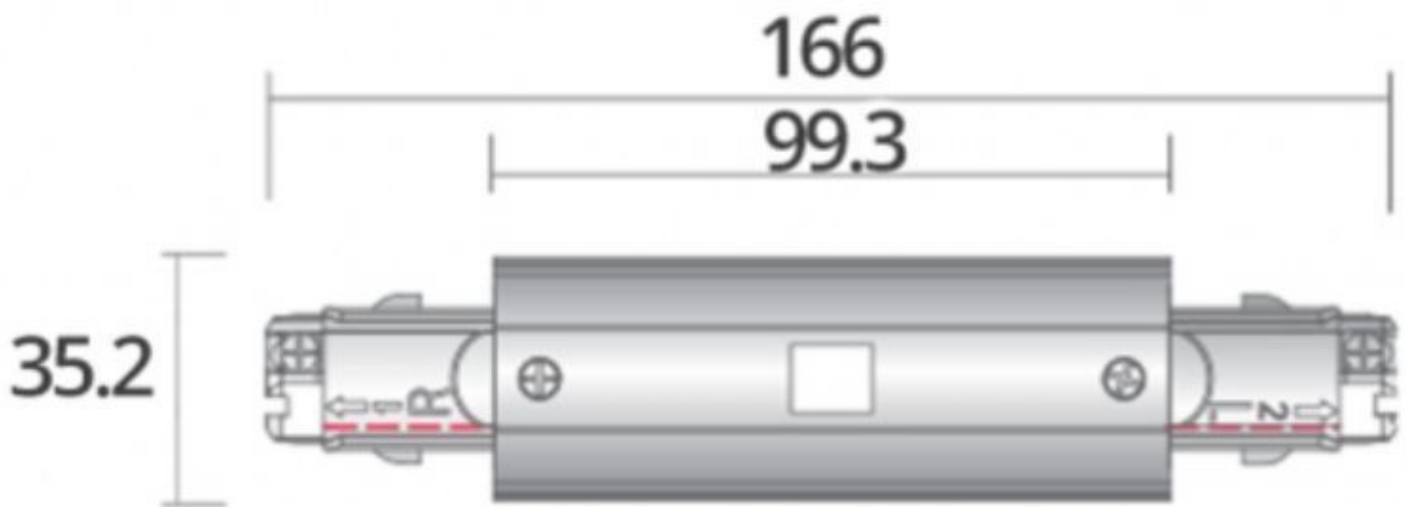

CARACTÉRISTIQUES

Marque	Eclairage
Base	
Fixation	
Couleur	Noir
Ref	con-noi-pou-4012
ID	4012
Délai de livraison	1-5 jours ouvrés
Catégorie	Rails 3 allumages
Type	Éclairage magasin

DÉTAIL

Caractéristiques :

- **Compatibilité Universelle** : Ce connecteur noir est compatible avec la plupart des rails LED triphasés disponibles sur le marché
- **Installation Simplifiée** : Grâce à sa conception ergonomique, l'installation de ce connecteur est rapide et facile, ne nécessitant aucun outil spécial ni compétence technique particulière.
- **Matériau Robuste** : Fabriqué en plastique noir, ce connecteur est conçu pour résister à une utilisation intensive et à des conditions environnementales variées