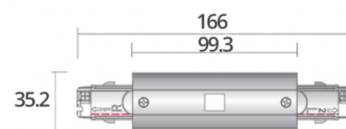

Connecteur noir pour rail LED triphasé **10,00 €H.T.** Rails 3 allumages

CARACTÉRISTIQUES

Marque	Eclairage
Base	
Fixation	
Couleur	Noir
Ref	con-noi-pou-4012
ID	4012
Délai de livraison	1-5 jours ouvrés
Catégorie	Rails 3 allumages
Type	Éclairage magasin

DESCRIPTION

Facilitez l'extension de votre système d'**éclairage LED triphasé** avec notre Connecteur Noir pour **rail LED triphasé**. Cet adaptateur intelligent permet de relier en toute simplicité deux segments de **rail LED triphasé**, offrant ainsi une solution pratique pour étendre votre configuration d'éclairage existante. Sa conception robuste garantit une connexion sécurisée entre les rails, assurant une distribution uniforme de l'alimentation électrique pour une performance optimale de votre éclairage. **Contenu de l'Emballage :**