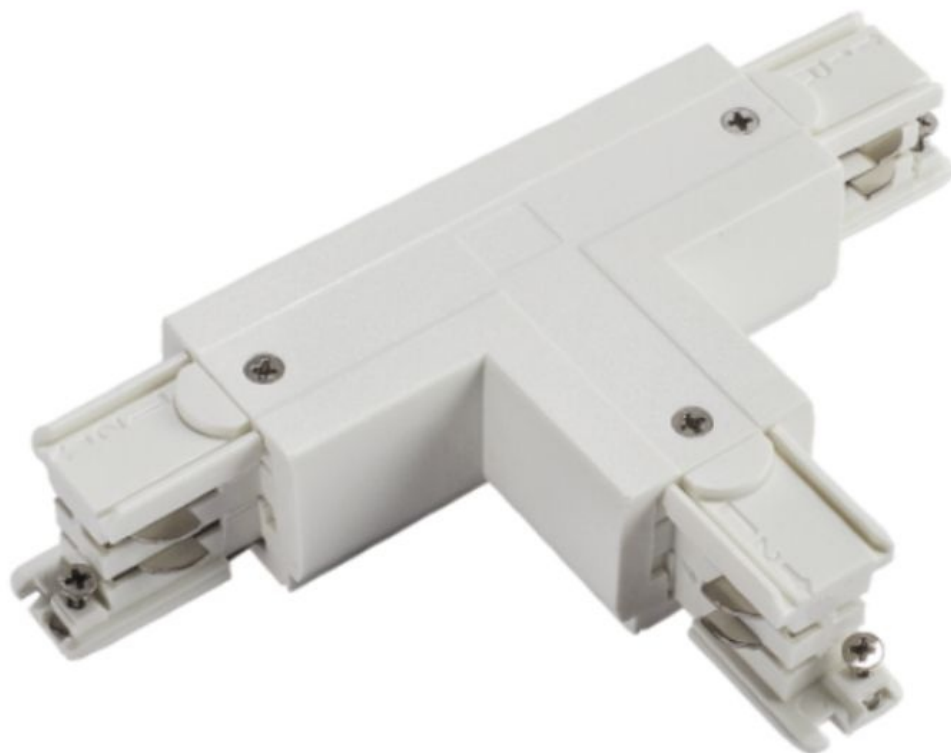

CARACTÉRISTIQUES

Marque	Eclairage
Base	
Fixation	
Couleur	Blanc
Ref	con-bla-en-4010
ID	4010
Délai de livraison	1-5 jours ouvrés
Catégorie	Rails 3 allumages
Type	Éclairage magasin

DÉTAIL

Caractéristiques :

- **Compatibilité Universelle** : Ce connecteur noir est compatible avec la plupart des rails LED triphasés disponibles sur le marché
- **Installation Simplifiée** : Grâce à sa conception ergonomique, l'installation de ce connecteur est rapide et facile, ne nécessitant aucun outil spécial ni compétence technique particulière.
- **Matériau Robuste** : Fabriqué en plastique noir, ce connecteur est conçu pour résister à une utilisation intensive et à des conditions environnementales variées

DESCRIPTION

Optimisez la configuration de votre **éclairage LED triphasé** avec notre Connecteur blanc en T pour **Rail LED Triphasé**. Cet adaptateur pratique permet de relier facilement deux segments de **rail LED triphasé**, offrant ainsi une solution flexible pour étendre ou modifier votre système d'éclairage existant. Sa conception en forme de T assure une connexion stable et sécurisée, garantissant une distribution uniforme de l'alimentation électrique entre les rails. **Contenu de l'Emballage** :