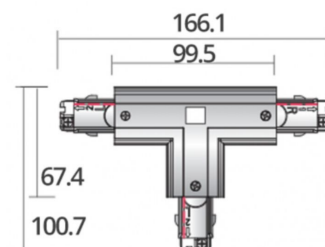

MANNEQUINS
SHOPPING

MANNEQUINS DE VITRINE, BUSTE MANNEQUIN, ET AGENCEMENT DE MAGASIN

+33 1 84 80 80 09 - info@mannequins-shopping.com

<https://www.mannequins-shopping.com>

Connecteur blanc en T pour rail LED triphasé **0,00 €H.T.** Rails 3 allumages

CARACTÉRISTIQUES

Marque	Eclairage
Base	
Fixation	
Couleur	Blanc
Ref	con-bla-en-4010
ID	4010
Délai de livraison	1-5 jours ouvrés
Catégorie	Rails 3 allumages
Type	Éclairage magasin

DÉTAIL

Caractéristiques :

- **Compatibilité Universelle** : Ce connecteur noir est compatible avec la plupart des rails LED triphasés disponibles sur le marché
- **Installation Simplifiée** : Grâce à sa conception ergonomique, l'installation de ce connecteur est rapide et facile, ne nécessitant aucun outil spécial ni compétence technique particulière.
- **Matériau Robuste** : Fabriqué en plastique noir, ce connecteur est conçu pour résister à une utilisation intensive et à des conditions environnementales variées

DESCRIPTION

Optimisez la configuration de votre **éclairage LED triphasé** avec notre Connecteur blanc en T pour **Rail LED Triphasé**. Cet adaptateur pratique permet de relier facilement deux segments de **rail LED triphasé**, offrant ainsi une solution flexible pour étendre ou modifier votre système d'éclairage existant. Sa conception en forme de T assure une connexion stable et sécurisée, garantissant une distribution uniforme de l'alimentation électrique entre les rails. **Contenu de l'Emballage** :

- 1 x Connecteur Blanc en T pour Rail LED Triphasé Facilitez l'extension et la modification de votre système d'éclairage LED triphasé

Connecteur blanc en T pour rail LED triphasé