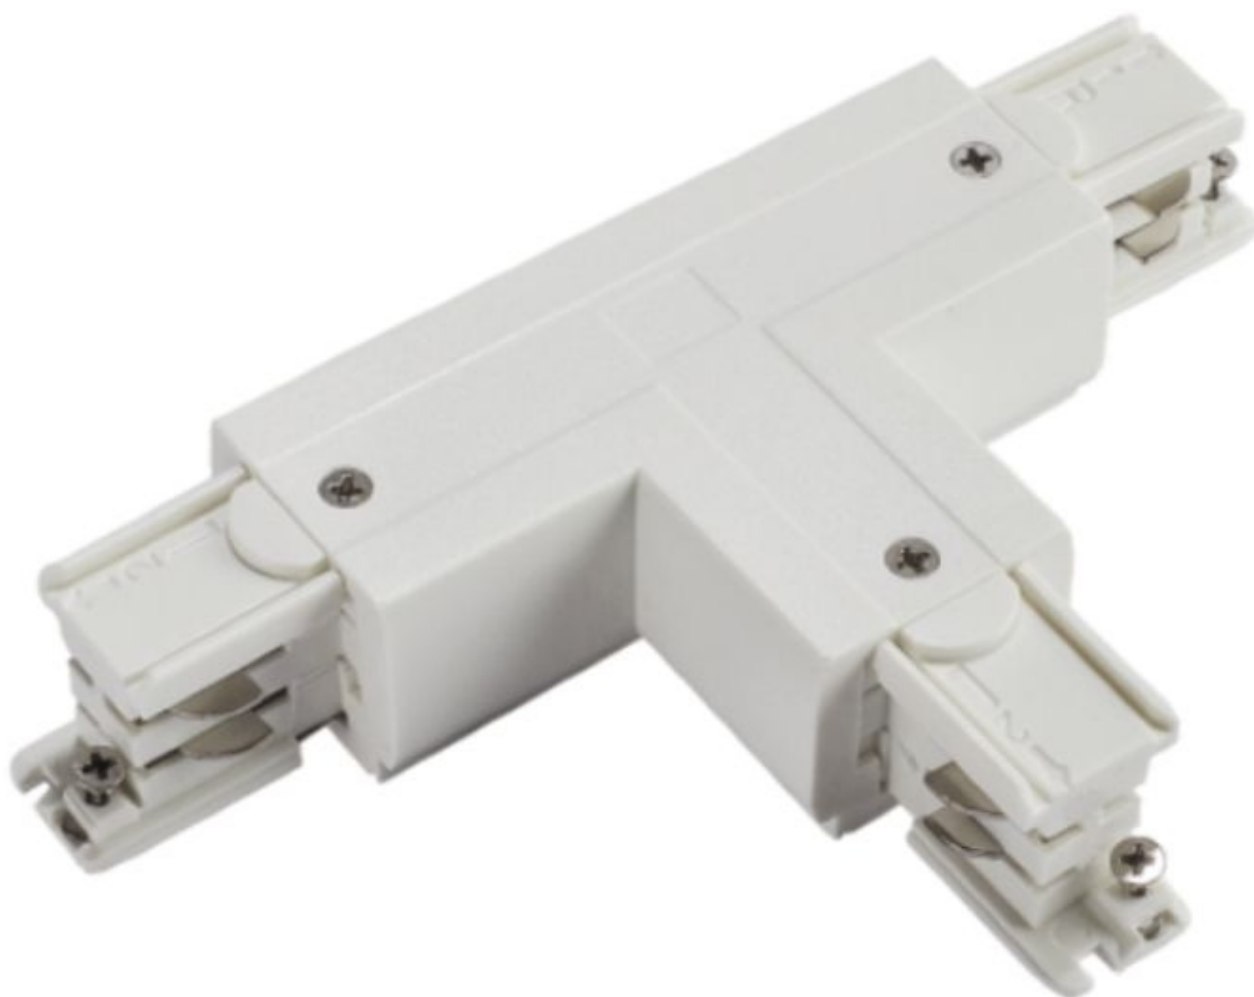

- **Compatibilité Universelle** : Ce connecteur noir est compatible avec la plupart des rails LED triphasés disponibles sur le marché
- **Installation Simplifiée** : Grâce à sa conception ergonomique, l'installation de ce connecteur est rapide et facile, ne nécessitant aucun outil spécial ni compétence technique particulière.
- **Matériau Robuste** : Fabriqué en plastique noir, ce connecteur est conçu pour résister à une utilisation intensive et à des conditions environnementales variées

DESCRIPTION

Optimisez la configuration de votre **éclairage LED triphasé** avec notre Connecteur blanc en T pour **Rail LED Triphasé**. Cet adaptateur pratique permet de relier facilement deux segments de **rail LED triphasé**, offrant ainsi une solution flexible pour étendre ou modifier votre système d'éclairage existant. Sa conception en forme de T assure une connexion stable et sécurisée, garantissant une distribution uniforme de l'alimentation électrique entre les rails. **Contenu de l'Emballage** :

- 1 x Connecteur Blanc en T pour Rail LED Triphasé Facilitez l'extension et la modification de votre système d'éclairage LED triphasé

Connecteur blanc en T pour rail LED triphasé

Rails 3 allumages - Photo n° 1