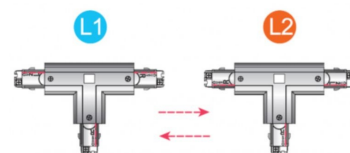

MANNEQUINS
SHOPPING

MANNEQUINS DE VITRINE, BUSTE MANNEQUIN, ET AGENCEMENT DE MAGASIN

+33 1 84 80 80 09 - info@mannequins-shopping.com

<https://www.mannequins-shopping.com>

Connecteur blanc en T pour rail LED triphasé **0,00 €H.T.** Rails 3 allumages

CARACTÉRISTIQUES

Marque	Eclairage
Base	
Fixation	
Couleur	Blanc
Ref	con-bla-en-4010
ID	4010
Délai de livraison	1-5 jours ouvrés
Catégorie	Rails 3 allumages
Type	Éclairage magasin

DÉTAIL

Caractéristiques :

- **Compatibilité Universelle** : Ce connecteur noir est compatible avec la plupart des rails LED triphasés disponibles sur le marché
- **Installation Simplifiée** : Grâce à sa conception ergonomique, l'installation de ce connecteur est rapide et facile, ne nécessitant aucun outil spécial ni compétence technique particulière.
- **Matériau Robuste** : Fabriqué en plastique noir, ce connecteur est conçu pour résister à une utilisation intensive et à des conditions environnementales variées

DESCRIPTION

Optimisez la configuration de votre **éclairage LED triphasé** avec notre Connecteur blanc en T pour **Rail LED Triphasé**. Cet adaptateur pratique permet de relier facilement deux segments de **rail LED triphasé**, offrant ainsi une solution flexible pour étendre ou modifier votre système d'éclairage existant. Sa conception en forme de T assure une connexion stable et sécurisée, garantissant une distribution uniforme de l'alimentation électrique entre les rails. **Contenu de l'Emballage** :

- 1 x Connecteur Blanc en T pour Rail LED Triphasé Facilitez l'extension et la modification de votre système d'éclairage LED triphasé

Connecteur blanc en T pour rail LED triphasé