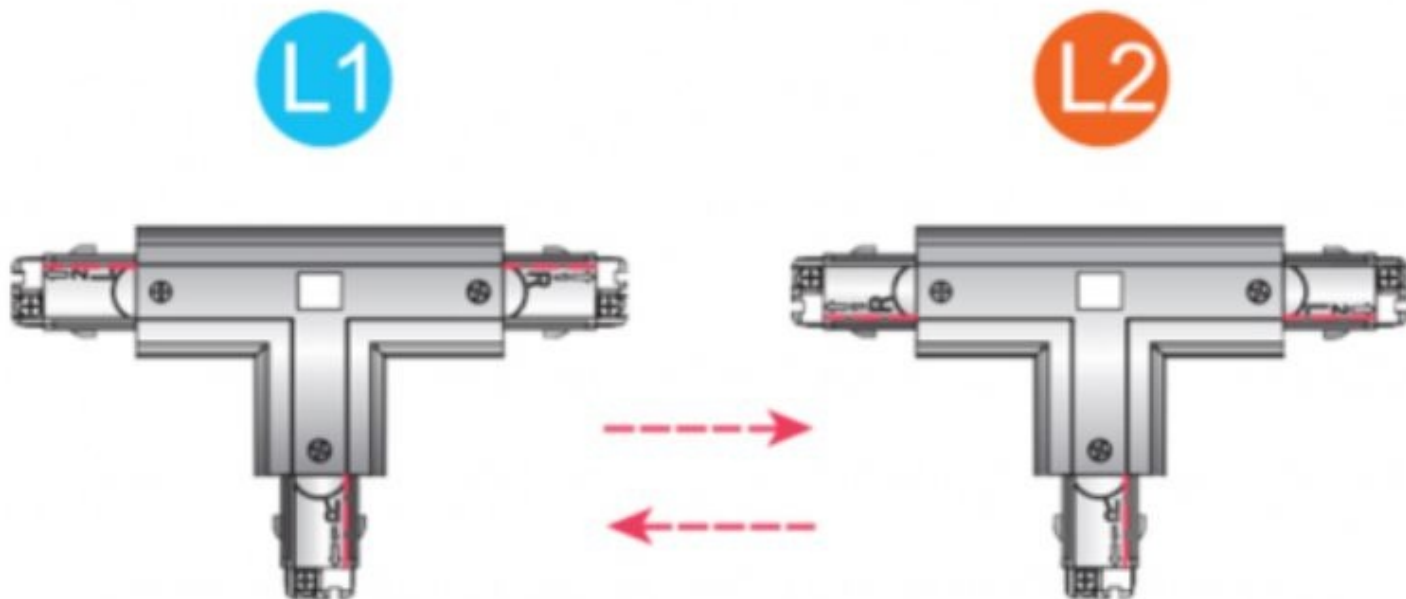

CARACTÉRISTIQUES

Marque	Eclairage
Base	
Fixation	
Couleur	Blanc
Ref	con-bla-en-4010
ID	4010
Délai de livraison	1-5 jours ouvrés
Catégorie	Rails 3 allumages
Type	Éclairage magasin

DÉTAIL

Caractéristiques :

- **Compatibilité Universelle** : Ce connecteur noir est compatible avec la plupart des rails LED triphasés disponibles sur le marché
- **Installation Simplifiée** : Grâce à sa conception ergonomique, l'installation de ce connecteur est rapide et facile, ne nécessitant aucun outil spécial ni compétence technique particulière.
- **Matériau Robuste** : Fabriqué en plastique noir, ce connecteur est conçu pour résister à une utilisation intensive et à des conditions environnementales variées