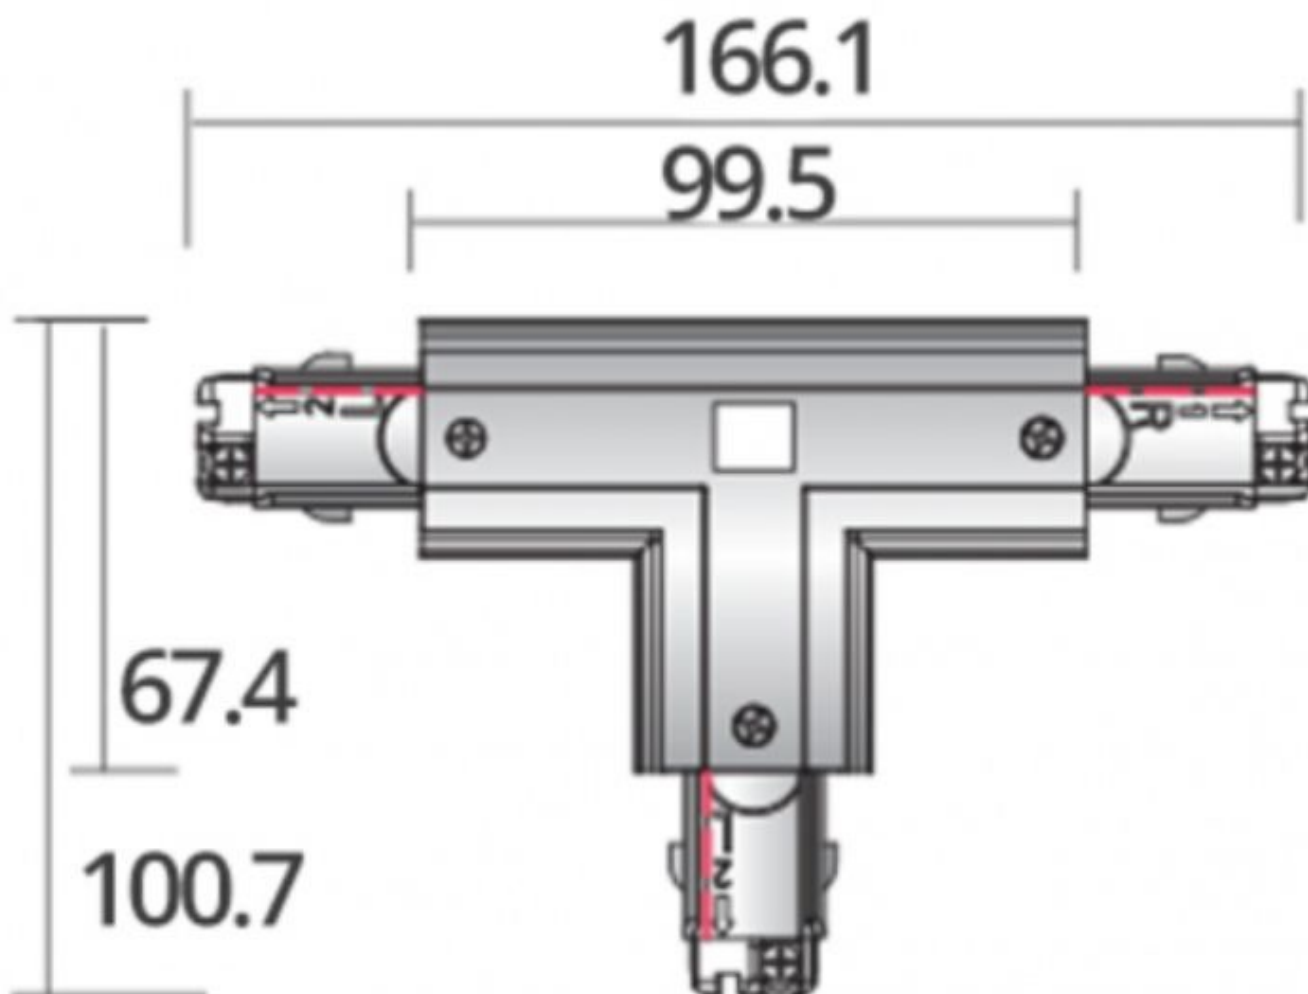

CARACTÉRISTIQUES

Marque	Eclairage
Base	
Fixation	
Couleur	Blanc
Ref	con-bla-en-4010
ID	4010
Délai de livraison	1-5 jours ouvrés
Catégorie	Rails 3 allumages
Type	Éclairage magasin

DÉTAIL

Caractéristiques :

- **Compatibilité Universelle** : Ce connecteur noir est compatible avec la plupart des rails LED triphasés disponibles sur le marché
- **Installation Simplifiée** : Grâce à sa conception ergonomique, l'installation de ce connecteur est rapide et facile, ne nécessitant aucun outil spécial ni compétence technique particulière.
- **Matériau Robuste** : Fabriqué en plastique noir, ce connecteur est conçu pour résister à une utilisation intensive et à des conditions environnementales variées

Connecteur blanc en T pour rail LED triphasé

Rails 3 allumages - Photo n° 3