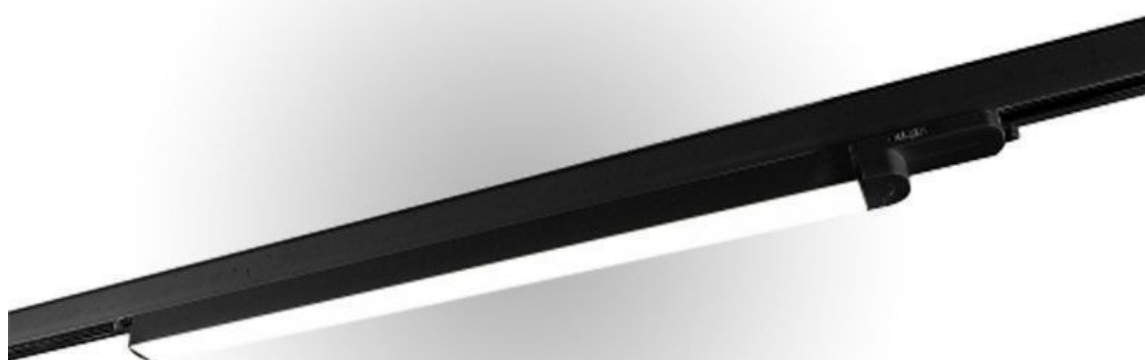

## Rail lumineux Led lineaire noir 60 cm 4000 Kelvin **49,95 €H.T.** Eclairage sur rail à led linéaire

### CARACTÉRISTIQUES

<b>Marque</b>	Eclairage
<b>Base</b>	Bois ronde
<b>Fixation</b>	
<b>Couleur</b>	Noir
<b>Ref</b>	rai-lum-led-3401
<b>ID</b>	3401
<b>Délai de livraison</b>	1-5 jours ouvrés
<b>Catégorie</b>	Eclairage sur rail à led linéaire
<b>Type</b>	Éclairage magasin

### DESCRIPTION

Rail lumineux Led lineaire noir 60 cm 4000 Kelvin

Rail lumineux Led lineaire noir 60 cm 4000 Kelvin

Vous recherchez une solution modulable qui vous permet d'adapter votre éclairage à la configuration et l'aménagement de votre surface de vente ou vous n'avez tout simplement pas de faux plafond.

**Rail lumineux Led lineaire noir 60 cm 4000 Kelvin**