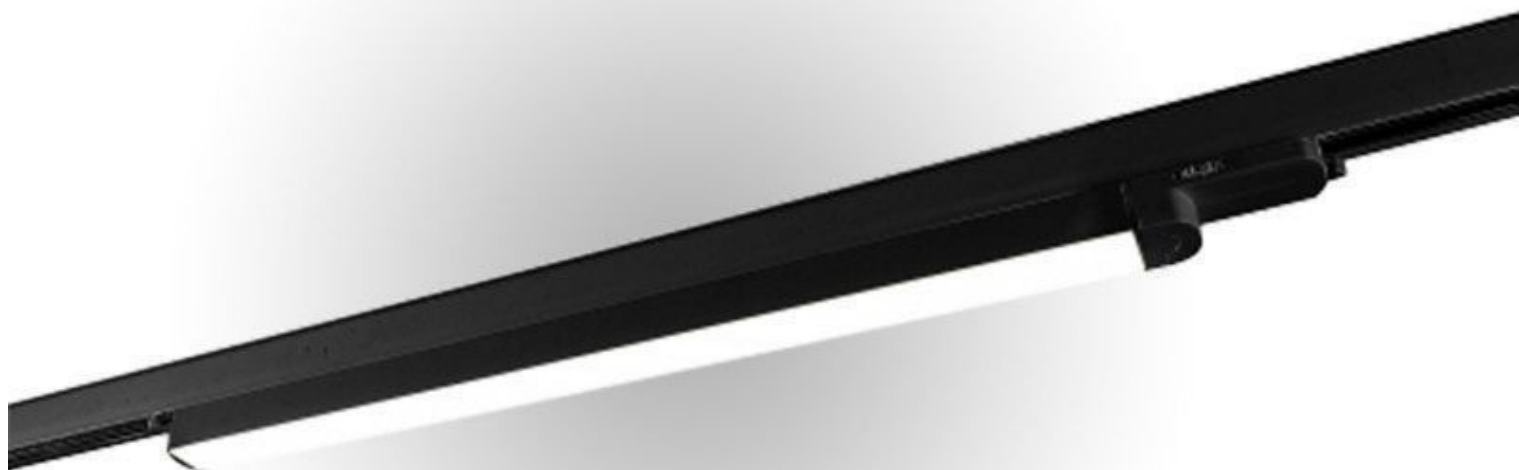

### CARACTÉRISTIQUES

<b>Marque</b>	Eclairage
<b>Base</b>	Bois ronde
<b>Fixation</b>	
<b>Couleur</b>	Noir
<b>Ref</b>	rai-lum-led-3401
<b>ID</b>	3401
<b>Délai de livraison</b>	1-5 jours ouvrés
<b>Catégorie</b>	Eclairage sur rail à led linéaire
<b>Type</b>	Éclairage magasin

### DÉTAIL

N'hésitez pas à nous consulter pour avoir plus d'informations sur nos gammes d'éclairage pro pour vos points de vente.

Nos rails leds linéaires sont garantis 3 ans, durée de vie 50 000 heures.

### DESCRIPTION

Rail lumineux Led lineaire noir 60 cm 4000 Kelvin

Rail lumineux Led lineaire noir 60 cm 4000 Kelvin

## Eclairage sur rail à led linéaire - Photo n° 1