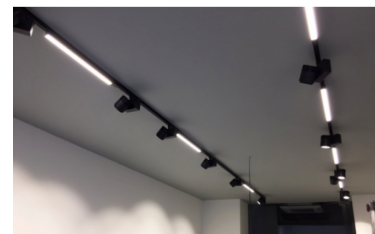

## Rail lumineux Led lineaire noir 60 cm 4000 Kelvin **49,95 €H.T.** Eclairage sur rail à led linéaire

### Eclairage sur rail à led linéaire - Photo n° 4

Vous recherchez une solution modulable qui vous permet d'adapter votre éclairage à la configuration et l'aménagement de votre surface de vente ou vous n'avez tout simplement pas de faux plafond.

### Eclairage sur rail à led linéaire - Photo n° 6