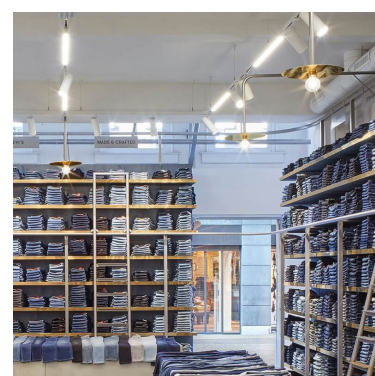

Rail lumineux Led lineaire blanc 120 cm 4000 Kelvin **79,95 €H.T.**

Eclairage sur rail à led linéaire

CARACTÉRISTIQUES

Marque	Eclairage
Base	
Fixation	
Couleur	Blanc
Ref	rai-lum-led-3147
ID	3147
Délai de livraison	1-5 jours ouvrés
Catégorie	Eclairage sur rail à led linéaire
Type	Éclairage magasin

DÉTAIL

N'hésitez pas à nous consulter pour avoir plus d'informations sur nos gammes d'éclairage pro pour vos points de vente.

Nos rails linéaires leds sont garantis 3 ans, durée de vie 50 000 heures.

Vous recherchez une solution modulable qui vous permet d'adapter votre éclairage à la configuration et l'aménagement de votre surface de vente ou vous n'avez tout simplement pas de faux plafondéa

DESCRIPTION

Rail lumineux Led blanc. Cet éclairage professionnels est idéal pour mettre en valeurs votre commerce. Le rail lumineux Led éclaire et décor votre boutique, avec un éclairage naturel.

Rail lumineux Led lineaire blanc 120 cm 4000 Kelvin