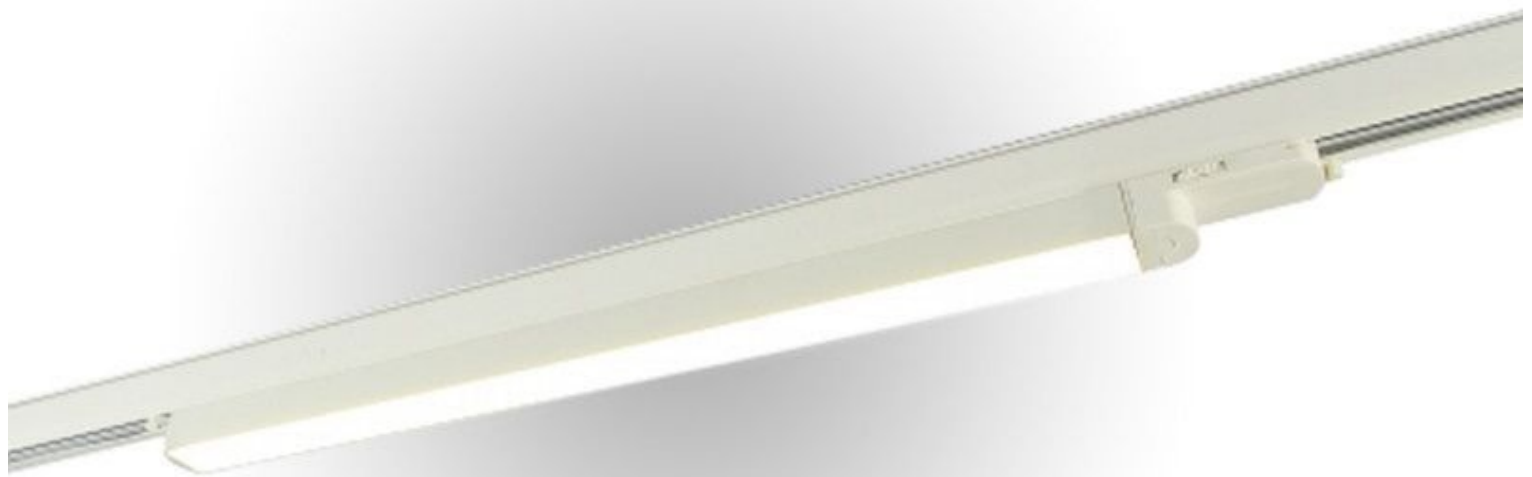

Rail lumineux Led lineaire blanc 120 cm 4000 Kelvin **79,95 €H.T.**

Eclairage sur rail à led linéaire

CARACTÉRISTIQUES

Marque	Eclairage
Base	
Fixation	
Couleur	Blanc
Ref	rai-lum-led-3147
ID	3147
Délai de livraison	1-5 jours ouvrés
Catégorie	Eclairage sur rail à led linéaire
Type	Éclairage magasin

DÉTAIL

N'hésitez pas à nous consulter pour avoir plus d'informations sur nos gammes d'éclairage pro pour vos points de vente.

Nos rails linéaires leds sont garantis 3 ans, durée de vie 50 000 heures.

Vous recherchez une solution modulable qui vous permet d'adapter votre éclairage à la configuration et l'aménagement de votre surface de vente ou vous n'avez tout simplement pas de faux plafondéa

DESCRIPTION

Rail lumineux Led blanc. Cet éclairage professionnels est idéal pour mettre en valeurs votre commerce. Le rail lumineux Led éclaire et décor votre boutique, avec un éclairage naturel.

Rail lumineux Led lineaire blanc 120 cm 4000 Kelvin

Eclairage sur rail à led linéaire - Photo n° 1

CARACTÉRISTIQUES

Marque	Eclairage
Base	
Fixation	
Couleur	Blanc
Ref	rai-lum-led-3147
ID	3147
Délai de livraison	1-5 jours ouvrés
Catégorie	Eclairage sur rail à led linéaire
Type	Éclairage magasin