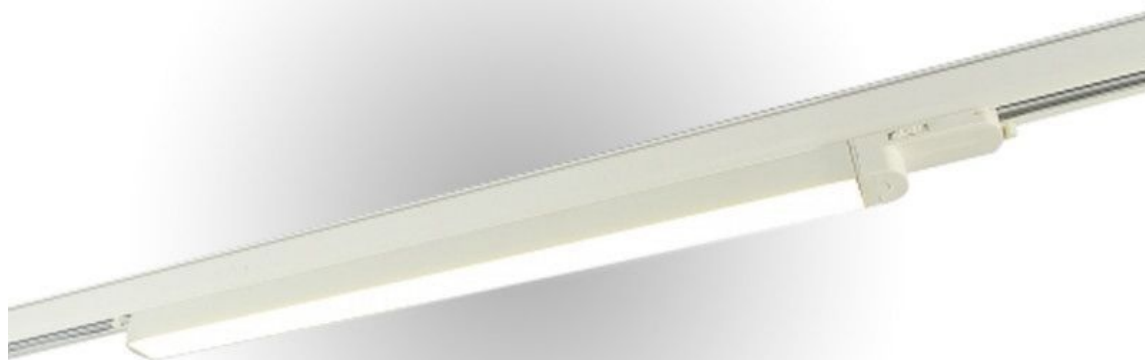

Rail lumineux Led lineaire blanc 120 cm 4000 Kelvin **79,95 €H.T.**

Eclairage sur rail à led linéaire

CARACTÉRISTIQUES

Marque	Eclairage
Base	
Fixation	
Couleur	Blanc
Ref	rai-lum-led-3147
ID	3147
Délai de livraison	1-5 jours ouvrés
Catégorie	Eclairage sur rail à led linéaire
Type	Éclairage magasin

DÉTAIL

N'hésitez pas à nous consulter pour avoir plus d'informations sur nos gammes d'éclairage pro pour vos points de vente.

Nos rails linéaires leds sont garantis 3 ans, durée de vie 50 000 heures.

Vous recherchez une solution modulable qui vous permet d'adapter votre éclairage à la configuration et l'aménagement de votre surface de vente ou vous n'avez tout simplement pas de faux plafondéa

DESCRIPTION

Rail lumineux Led blanc. Cet éclairage professionnels est idéal pour mettre en valeurs votre commerce. Le rail lumineux Led éclaire et décor votre boutique, avec un éclairage naturel.

Rail lumineux Led lineaire blanc 120 cm 4000 Kelvin

Eclairage sur rail à led linéaire - Photo n° 1

CARACTÉRISTIQUES

Marque	Eclairage
Base	
Fixation	
Couleur	Blanc
Ref	rai-lum-led-3147
ID	3147
Délai de livraison	1-5 jours ouvrés
Catégorie	Eclairage sur rail à led linéaire
Type	Éclairage magasin