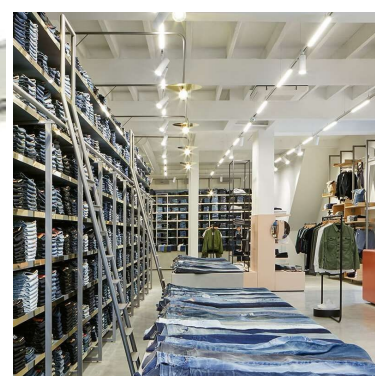

Rail lumineux Led lineaire blanc 120 cm 4000 Kelvin **79,95 €H.T.**

Eclairage sur rail à led linéaire

CARACTÉRISTIQUES

Marque	Eclairage
Base	
Fixation	
Couleur	Blanc
Ref	rai-lum-led-3147
ID	3147
Délai de livraison	1-5 jours ouvrés
Catégorie	Eclairage sur rail à led linéaire
Type	Éclairage magasin

DÉTAIL

N'hésitez pas à nous consulter pour avoir plus d'informations sur nos gammes d'éclairage pro pour vos points de vente.

Nos rails linéaires leds sont garantis 3 ans, durée de vie 50 000 heures.

Vous recherchez une solution modulable qui vous permet d'adapter votre éclairage à la configuration et l'aménagement de votre surface de vente ou vous n'avez tout simplement pas de faux plafondéa

DESCRIPTION

Rail lumineux Led blanc. Cet éclairage professionnels est idéal pour mettre en valeurs votre commerce. Le rail lumineux Led éclaire et décor votre boutique, avec un éclairage naturel.

Rail lumineux Led lineaire blanc 120 cm 4000 Kelvin