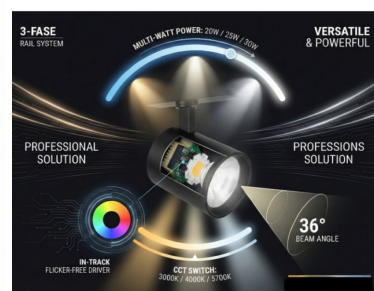

Spot sur rail LED blanc MultiWatt CCT 20/25/30W **65,00 €H.T.**

Éclairage led

CARACTÉRISTIQUES

Marque	Spots
Base	
Fixation	
Couleur	Blanc
Ref	spo-sur-rai-4401
ID	4401
Délai de livraison	1-5 jours ouvrés
Catégorie	Éclairage led
Type	Éclairage magasin

DÉTAIL

Caractéristiques techniques de ce projecteur LED sur rail 3 phases :

- Système : Rail 3 phases (4 fils)
- Puissance réglable : 20W / 25W / 30W
- Température de couleur réglable : 3000K / 4000K / 5700K
- Couleur : Blanc mat
- Source lumineuse : Royal COB LED
- Angle de faisceau : 36°
- Driver : intégré dans le rail, Low Ripple, PF > 0,93
- Indice de protection : IP20
- Utilisation : magasin, boutique, vitrine, showroom, galerie ou espace commercial moderne

DÉTAIL

Caractéristiques techniques de ce projecteur LED sur rail 3 phases :

- Système : Rail 3 phases (4 fils)
- Puissance réglable : 20W / 25W / 30W
- Température de couleur réglable : 3000K / 4000K / 5700K
- Couleur : Blanc mat
- Source lumineuse : Royal COB LED
- Angle de faisceau : 36°
- Driver : intégré dans le rail, Low Ripple, PF > 0,93
- Indice de protection : IP20
- Utilisation : magasin, boutique, vitrine, showroom, galerie ou espace commercial moderne.