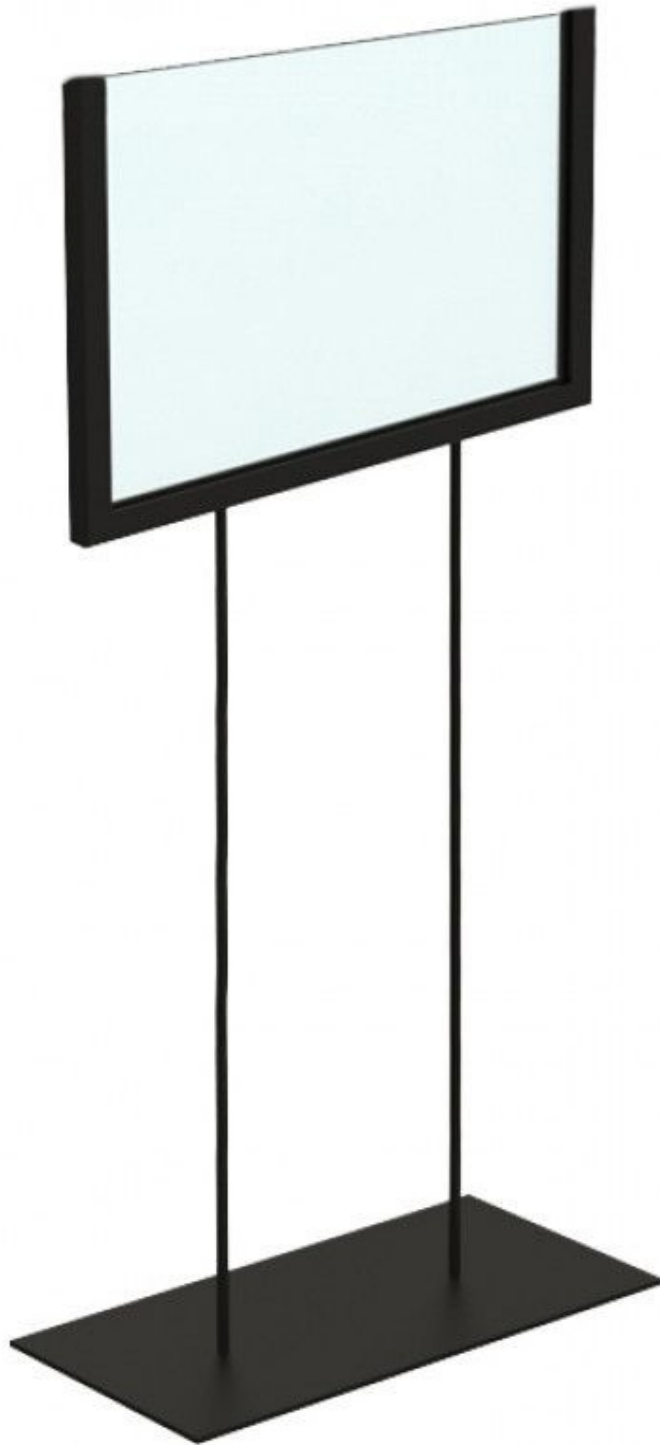

Porte affiches et signalisation - Photo n° 1

CARACTÉRISTIQUES

Marque	Signalétique
Base	Métal rectangle
Fixation	
Couleur	Noir
Ref	pre-aff-noi-3118
ID	3118
Délai de livraison	1-5 jours ouvrés
Catégorie	Porte affiches et signalisation
Type	Portants magasin

DÉTAIL

Porte affiche noir format paysage disponible en stock. Le présentoir est fixé sur un socle en métal noir, il mesure 45,5 cm de hauteur. Le porte affiche est basique et intemporel, c'est un accessoire pour les professionnels de la vente en boutique.