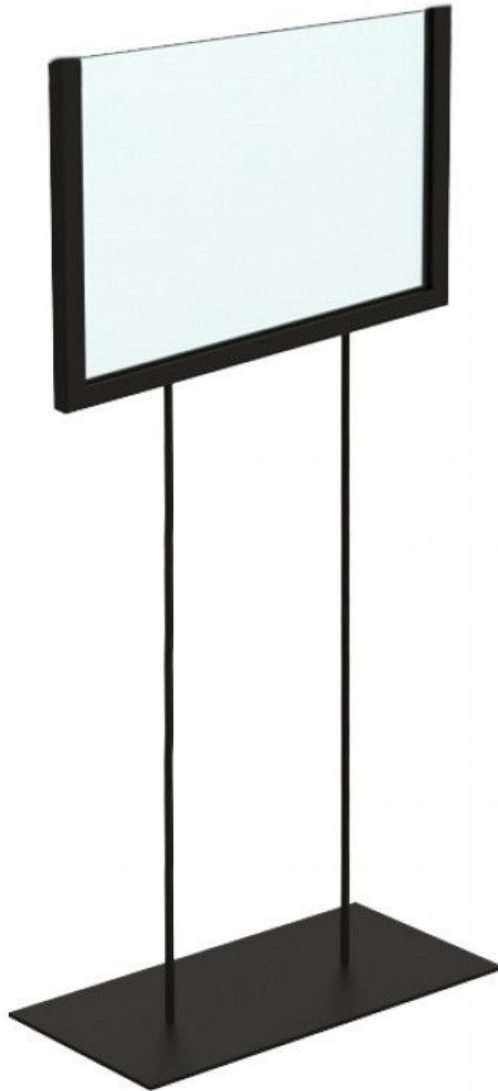

Présentoir affiche noir haut format A5 **40,00 €H.T.**

Porte affiches et signalisation

CARACTÉRISTIQUES

Marque	Signalétique
Base	Métal rectangle
Fixation	
Couleur	Noir
Ref	pre-aff-noi-3118
ID	3118
Délai de livraison	1-5 jours ouvrés
Catégorie	Porte affiches et signalisation
Type	Portants magasin

DÉTAIL

Porte affiche noir format paysage disponible en stock. Le présentoir est fixé sur un socle en métal noir, il mesure 45,5 cm de hauteur. Le porte affiche est basique et intemporel, c'est un accessoire pour les professionnel de la vente en boutique.

DESCRIPTION

Porte affiche en hauteur format paysage de couleur noir, permet d'exposer une information dans votre boutique ou showroom. **Le présentoir** mesure 45,5 cm de hauteur, il permet de donner une bonne visibilité au client au sein de votre boutique. **L'affichage** comprend 2 plaques acryliques, possibilité d'insérer deux affichages recto / verso et donne donc une meilleure visibilité. **Ce porte affiche** est fixé sur un socle métallique rectangulaire noir.

DÉTAIL

Porte affiche noir format paysage disponible en stock. Le présentoir est fixé sur un socle en métal noir, il mesure 45,5 cm de hauteur. Le porte affiche est basique et intemporel, c'est un accessoire pour les professionnels de la vente en boutique.