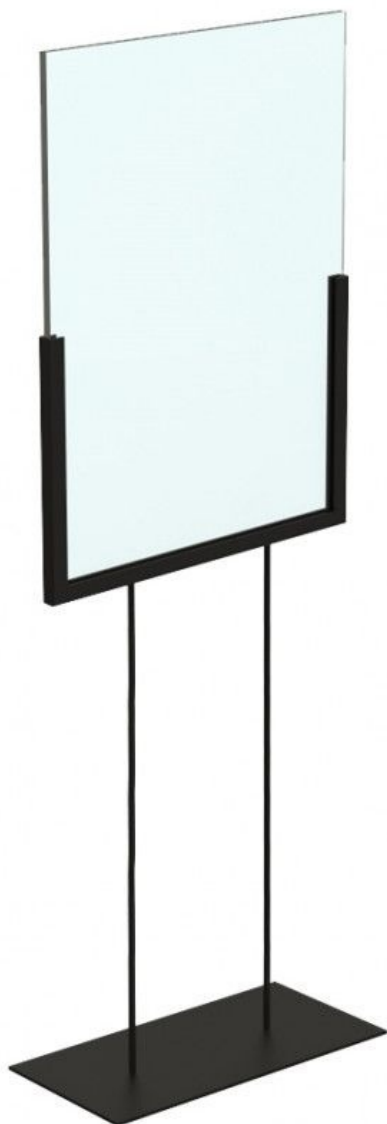

## Présentoir affiche format portrait noir 47,50 €H.T.

#### CARACTÉRISTIQUES

<b>Marque</b>	Signalétique
<b>Base</b>	Métal rectangle
<b>Fixation</b>	
<b>Couleur</b>	Noir
<b>Ref</b>	pre-aff-for-3119
<b>ID</b>	3119
<b>Délai de livraison</b>	1-5 jours ouvrés
<b>Catégorie</b>	Porte affiches et signalisation
<b>Type</b>	Portants magasin

#### DESCRIPTION

Porte affiche A4 noir avec 2 plaques acryliques transparente. 60.5cm - 22cm - 9cm

**Porte affiche noir** format portrait avec base en métal rectangulaire. **Le présentoir** permet de mettre en valeur un stand ou une gondole de vêtements dans votre boutique, grâce aux informations présentes sur le porte affiche. **Le portant** mesure 60.5cm de hauteur, et 9 cm de diamètre. Il comprend 2 plaques en acryliques transparente qui permettent d'afficher 2 feuilles en recto / verso, pour plus de visibilité.

## Présentoir affiche format portrait noir