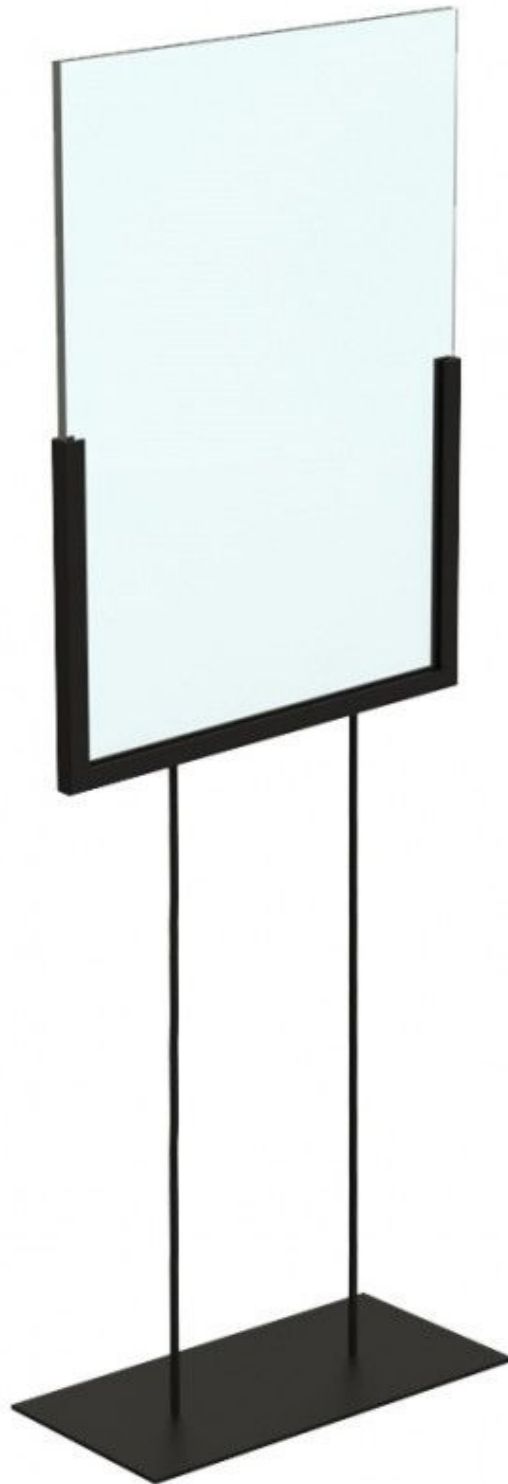

Porte affiches et signalisation - Photo n° 1

CARACTÉRISTIQUES

Marque	Signalétique
Base	Métal rectangle
Fixation	
Couleur	Noir
Ref	pre-aff-for-3119
ID	3119
Délai de livraison	1-5 jours ouvrés
Catégorie	Porte affiches et signalisation
Type	Portants magasin

DÉTAIL

Le porte affiche est disponible en stock, et la livraison est rapide. Ce présentoir permet de mettre en valeur vos stands au sein de vos showroom ou boutique.