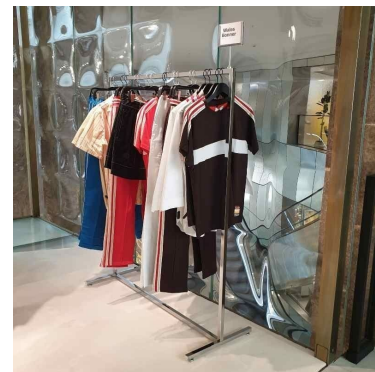

Porte affiche magnétique A6 chromé 25,00 €H.T. Porte affiches et signalisation

CARACTÉRISTIQUES

Marque	Presentoirs shopping
Base	
Fixation	
Couleur	Bois
Ref	por-aff-mag-2837
ID	2837
Délai de livraison	1-5 jours ouvrés
Catégorie	Porte affiches et signalisation
Type	Portants magasin

DÉTAIL

DESCRIPTION

Porte affichage A6 paysage magnétique chromé

Dont 2 plaques en acrylique

Convient pour tous **nos portants droit** et nos étagères BIG SHOP et à toutes les autres surfaces métalliques au moyen d'un aimant