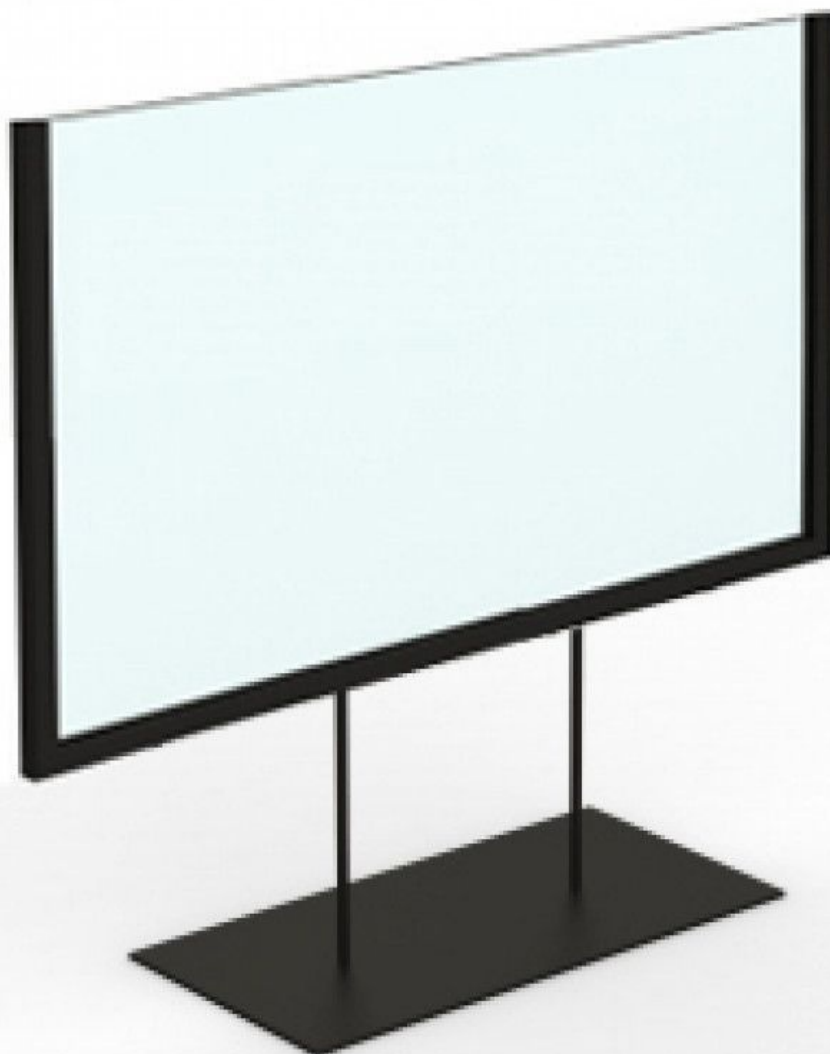

Porte affiche magnétique A5 horizontal noir sur base me

Porte affiches et signalisation

35,00 €H.T.

CARACTÉRISTIQUES

Marque	Presentoirs shopping
Base	Métal rectangle
Fixation	Pied
Couleur	Noir
Ref	por-aff-mag-3105
ID	3105
Délai de livraison	1-5 jours ouvrés
Catégorie	Porte affiches et signalisation
Type	Portants magasin

DÉTAIL

Porte affiche format A5 intemporel est stylisé. Convient à tout types de commerces, facile à déplacer. 22,5cm x 22cm x 9cm

DESCRIPTION

Portant affiche magnétique A5 horizontal noir, ce porte affiche permet de présenter un stand, un prix ou bien même une marque. Basique et léger, ce **porte affiche** convient à tout types de boutique. **Ce porte affiche magnétique** met en valeur les informations à destination du client, il est posé sur une base métallique noir et au format paysage . Les dimensions : h : 25,5cmb: 22cmd : 9cm

Porte affiche magnétique A5 horizontal noir sur base me

Porte affiches et signalisation - Photo n° 1

CARACTÉRISTIQUES

Marque	Presentoirs shopping
Base	Métal rectangle
Fixation	Pied
Couleur	Noir
Ref	por-aff-mag-3105
ID	3105
Délai de livraison	1-5 jours ouvrés
Catégorie	Porte affiches et signalisation
Type	Portants magasin

DÉTAIL

Porte affiche format A5 intemporel est stylisé. Convient à tout types de commerces, facile à déplacer. 22,5cm x 22cm x 9cm