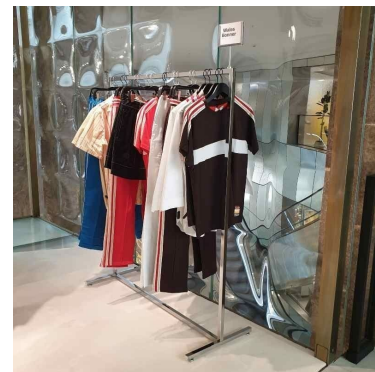

Porte affiche magnétique A5 chrome 35,00 €H.T. Porte affiches et signalisation

CARACTÉRISTIQUES

Marque	Presentoirs shopping
Base	
Fixation	
Ref	por-aff-mag-3557
ID	3557
Délai de livraison	4-5 semaines
Catégorie	Porte affiches et signalisation
Type	Portants magasin

DÉTAIL

Porte affiche magnétique chrome disponible en stock. Le présentoir chrome, est un accessoire destiné aux boutiques professionnelles, il permet de générer de l'intérêt pour un produit ou un stand dans votre magasin. Mannequins Shopping, sélectionne pour vous des articles de qualité et professionnelles à destination de vos commerces.

DESCRIPTION

Présentoir affiche magnétique chrome, peut être fixé par aimant et convient au système Bigshop et à toutes les surfaces métalliques. **Porte affiche** format paysage, permet de mettre en valeur en stand d'exposition ou bien une marque. **Le portant** s'adapte à tout types de boutiques, car il est intemporel et basique. Cet accessoire de boutique est un indispensable pour la visibilité de vos rayons et de vos produits.

Porte affiche magnétique A5 chrome