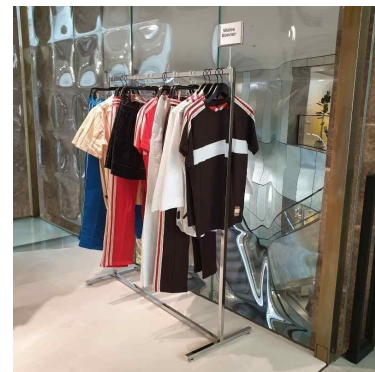

Porte affiche magnétique A5 chromé 30,00 €H.T. Porte affiches et signalisation

CARACTÉRISTIQUES

Marque	Presentoirs shopping
Base	
Fixation	
Couleur	Metal
Ref	por-aff-mag-2849
ID	2849
Délai de livraison	1-5 jours ouvrés
Catégorie	Porte affiches et signalisation
Type	Portants magasin

DÉTAIL

DESCRIPTION

Porte affiche magnétique A5 chromé. Double plaque acrylique
Grâce à son aimant vous pourrez placer ce porte affiche sur tous nos modèle de portants droit en métal ainsi que sur nos étagères en métal.

Porte affiche magnétique A5 chromé

Porte affiches et signalisation - Photo n° 1

CARACTÉRISTIQUES

Marque	Presentoirs shopping
Base	
Fixation	
Couleur	Metal
Ref	por-aff-mag-2849
ID	2849
Délai de livraison	1-5 jours ouvrés
Catégorie	Porte affiches et signalisation
Type	Portants magasin