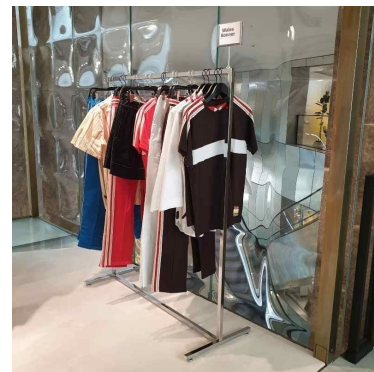

Porte affiche A6 noir aimanté **35,00 €H.T.**

Porte affiches et signalisation

CARACTÉRISTIQUES

Marque	Signalétique
Base	
Fixation	
Couleur	Noir
Ref	por-aff-a6-3506
ID	3506
Délai de livraison	1-5 jours ouvrés
Catégorie	Porte affiches et signalisation
Type	Mobilier magasin

DÉTAIL

Porte affiche signalétique noir format A6. Mannequins Shopping vous propose une sélection de meuble et d'accessoires pour vos commerces. Parmi notre sélection d'accessoires pour commerces, retrouvez nos porte affiche et signalétique.

DESCRIPTION

Porte affiche signalétique A6. Ce porte affiche à double face est idéal pour mettre en boutiques des prix ou des informations à destination des clients. Ce portant est idéal pour vos commerces.