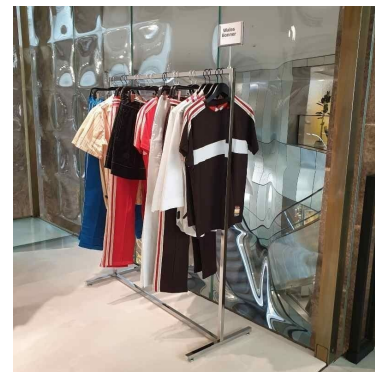

Porte affiche A5 blanc aimanté **35,00 €H.T.**

Porte affiches et signalisation

CARACTÉRISTIQUES

Marque	Mobilier shopping
Base	
Fixation	Pas de fixation
Couleur	Blanc
Ref	por-aff-a5-3579
ID	3579
Délai de livraison	1-5 jours ouvrés
Catégorie	Porte affiches et signalisation
Type	Mobilier magasin

DÉTAIL

DESCRIPTION

Présentoir affiche magnétique blanc, peut être fixé par aimant et convient au système Bigshop et à toutes les surfaces métalliques comme nos portants vêtements droits blancs.

Porte affiche format paysage, permet de mettre en valeur en stand d'exposition ou bien une marque.

Le portant s'adapte à tout types de boutiques, car il est intemporel et basique.

Cet accessoire de boutique est un indispensable pour la visibilité de vos rayons et de vos produits.

Porte affiche A5 blanc aimanté