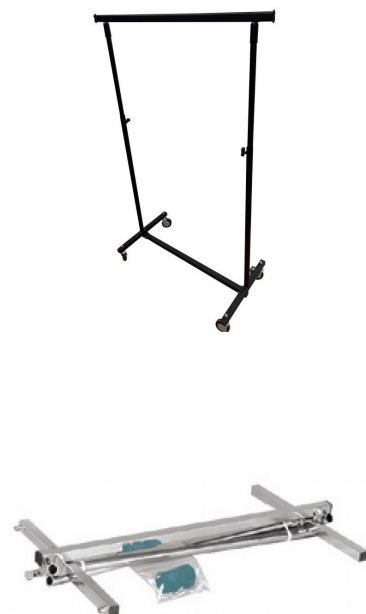

Portants à roulette

- 26,70 % 150,00

CARACTÉRISTIQUES

Marque	Portants shopping
Base	
Fixation	
Couleur	Noir
Ref	por-rou-met-3531
ID	3531
Délai de livraison	1-5 jours ouvrés
Catégorie	Portants à roulette
Type	Portants magasin

DÉTAIL

DESCRIPTION

Portant à roulettes métal noir **réglable** hauteur & largeur : 1180-1900mm / 1000-1700mm.

Portant version Luxe avec roues en caoutchouc avec freins, avec tube carré et barre supérieure ovale, très facile à plier !

Dimensions du portant professionnel avec roues :

hauteur = min 1180 max 1900 mm

largeur = 1000mm max 1700mm

profondeur = 500 mm

Poids max supporté : 100kg

Portant à roulettes métal noir

Portants à roulette - Photo n° 1

CARACTÉRISTIQUES

Marque	Portants shopping
Base	
Fixation	
Couleur	Noir
Ref	por-rou-met-3531
ID	3531
Délai de livraison	1-5 jours ouvrés
Catégorie	Portants à roulette
Type	Portants magasin

DÉTAIL

Portant à roulettes métal noir