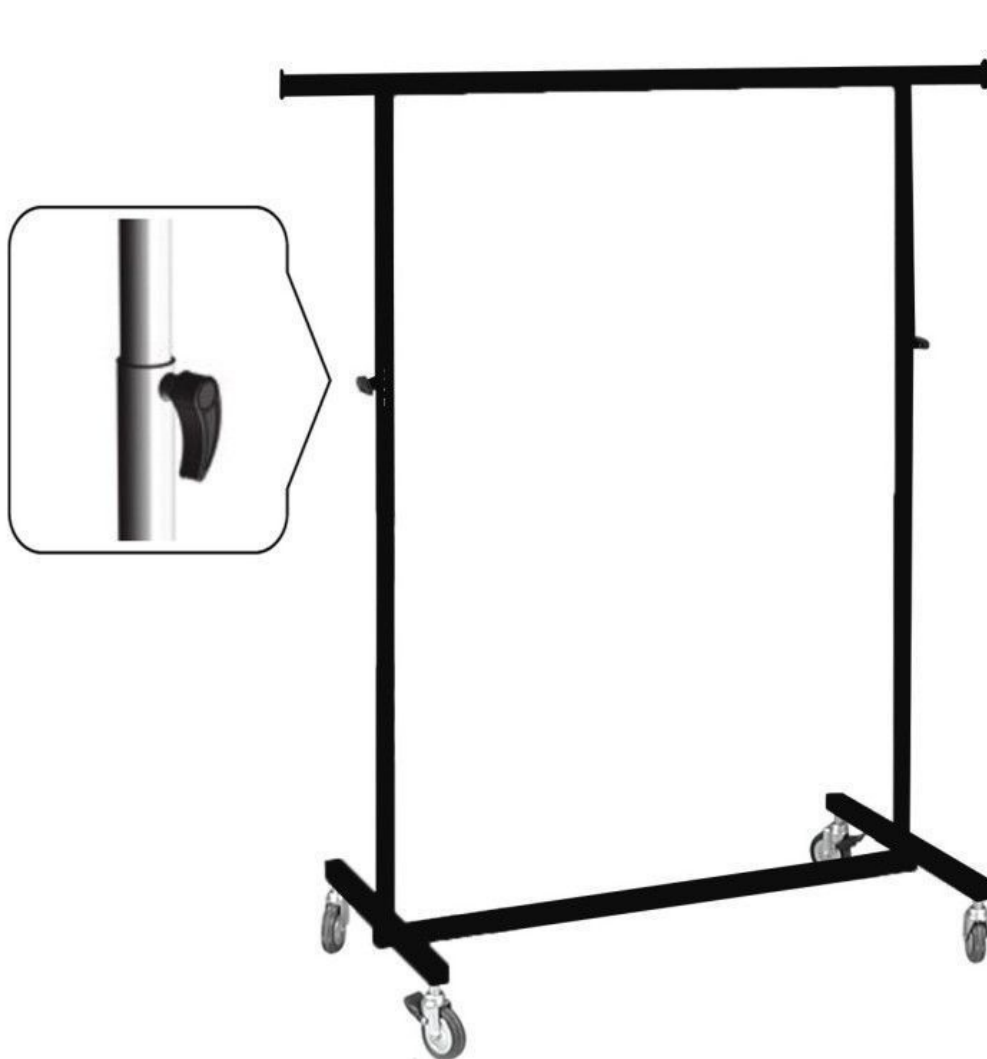

Portants à roulette

- 26,70 % 150,00

CARACTÉRISTIQUES

Marque	Portants shopping
Base	
Fixation	
Couleur	Noir
Ref	por-rou-met-3531
ID	3531
Délai de livraison	1-5 jours ouvrés
Catégorie	Portants à roulette
Type	Portants magasin

DÉTAIL

DESCRIPTION

Portant à roulettes métal noir **réglable** hauteur & largeur : 1180-1900mm / 1000-1700mm.

Portant version Luxe avec roues en caoutchouc avec freins, avec tube carré et barre supérieure ovale, très facile à plier !

Dimensions du portant professionnel avec roues :

hauteur = min 1180 max 1900 mm

largeur = 1000mm max 1700mm

profondeur = 500 mm

Poids max supporté : 100kg

Portant à roulettes métal noir

Portants à roulette - Photo n° 1

CARACTÉRISTIQUES

Marque	Portants shopping
Base	
Fixation	
Couleur	Noir
Ref	por-rou-met-3531
ID	3531
Délai de livraison	1-5 jours ouvrés
Catégorie	Portants à roulette
Type	Portants magasin

DÉTAIL

Portant à roulettes métal noir