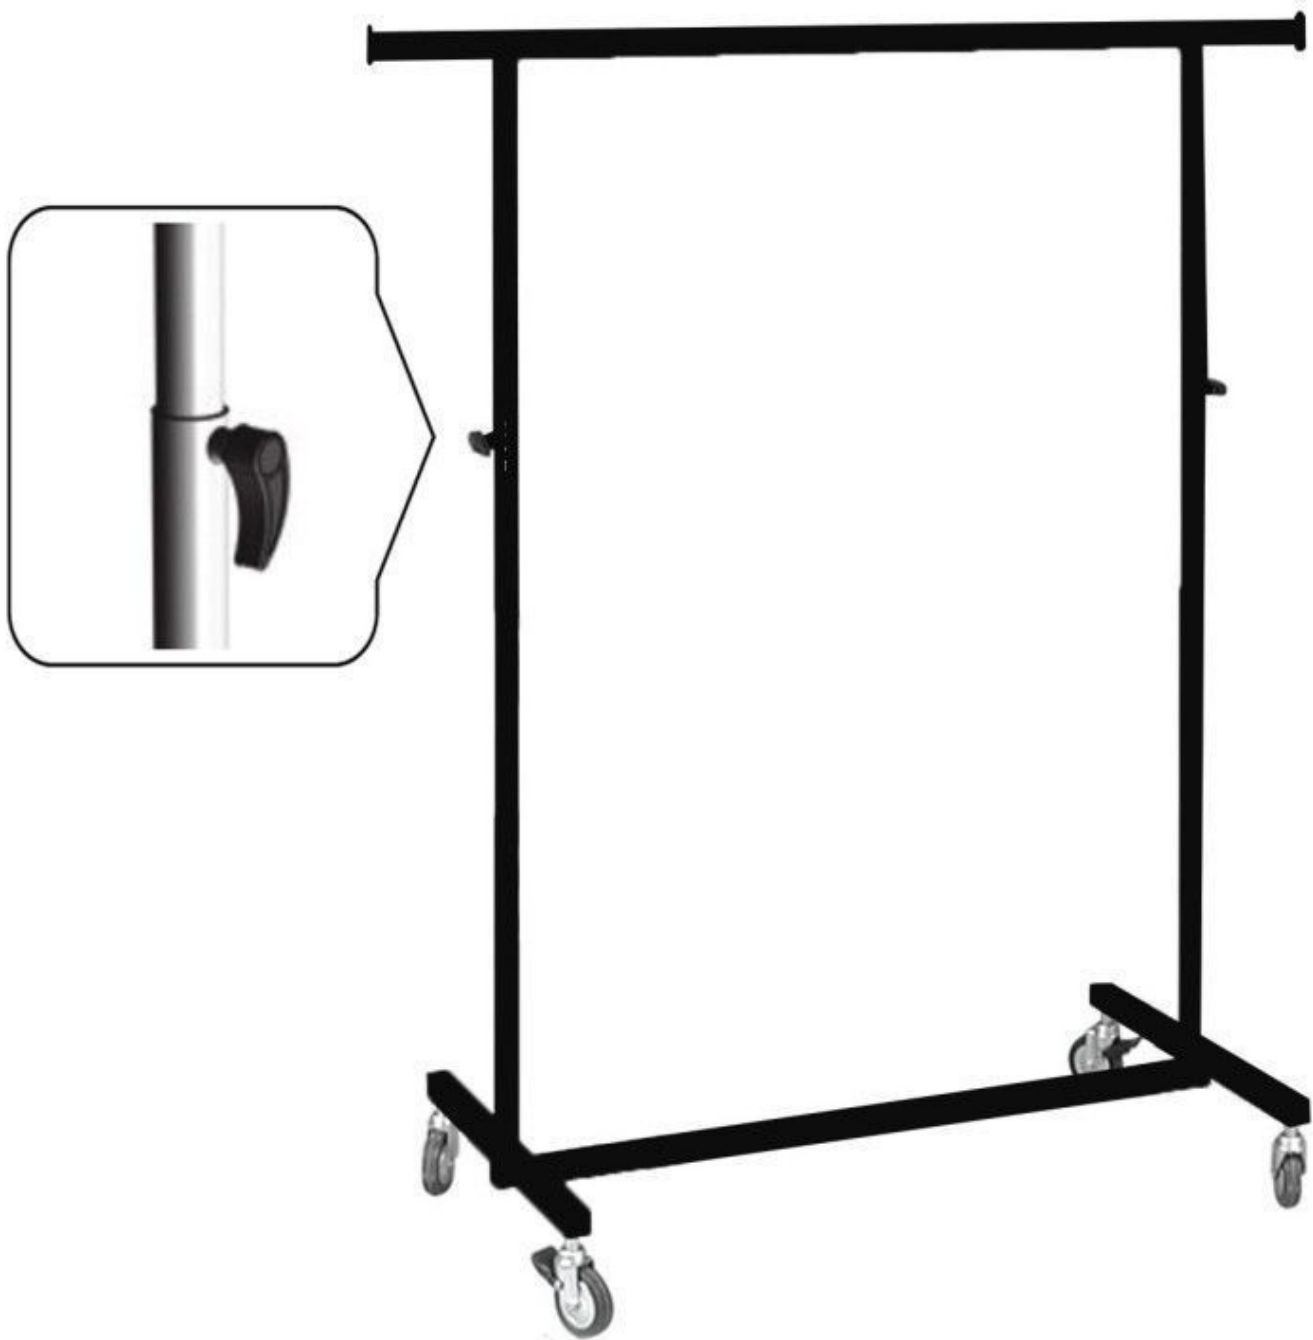

DÉTAIL

DESCRIPTION

Portant à roulettes métal noir **réglable** hauteur & largeur : 1180-1900mm / 1000-1700mm.

Portant version Luxe avec roues en caoutchouc avec freins, avec tube carré et barre supérieure ovale, très facile à plier !

Dimensions du portant professionnel avec roues :

hauteur = min 1180 max 1900 mm

largeur = 1000mm max 1700mm

profondeur = 500 mm

Poids max supporté : 100kg

Portant à roulettes métal noir

Portants à roulette - Photo n° 1

CARACTÉRISTIQUES

Marque	Portants shopping
Base	
Fixation	
Couleur	Noir
Ref	por-rou-met-3531
ID	3531
Délai de livraison	1-5 jours ouvrés
Catégorie	Portants à roulette
Type	Portants magasin

DÉTAIL

Portant à roulettes métal noir

Portants à roulette - Photo n° 2

CARACTÉRISTIQUES

Marque	Portants shopping
Base	
Fixation	
Couleur	Noir
Ref	por-rou-met-3531
ID	3531
Délai de livraison	1-5 jours ouvrés
Catégorie	Portants à roulette
Type	Portants magasin