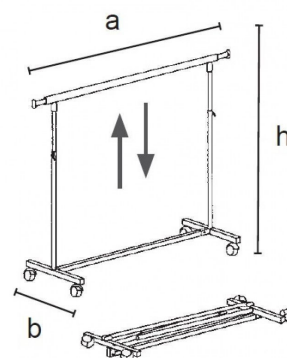

MANNEQUINS
SHOPPING

MANNEQUINS DE VITRINE, BUSTE MANNEQUIN, ET AGENCEMENT DE MAGASIN

+33 1 84 80 80 09 - info@mannequins-shopping.com

<https://www.mannequins-shopping.com>

Portant à roulettes métal noir **109,95 €H.T.**

Portants à roulette

- 26,70 % 150,00

CARACTÉRISTIQUES

Marque	Portants shopping
Base	
Fixation	
Couleur	Noir
Ref	por-rou-met-3531
ID	3531
Délai de livraison	1-5 jours ouvrés
Catégorie	Portants à roulette
Type	Portants magasin

DÉTAIL

DESCRIPTION

Portant à roulettes métal noir **réglable** hauteur & largeur : 1180-1900mm / 1000-1700mm.

Portant version Luxe avec roues en caoutchouc avec freins, avec tube carré et barre supérieure ovale, très facile à plier !

Dimensions du portant professionnel avec roues :

hauteur = min 1180 max 1900 mm

largeur = 1000mm max 1700mm

profondeur = 500 mm

Poids max supporté : 100kg

Portant à roulettes métal noir