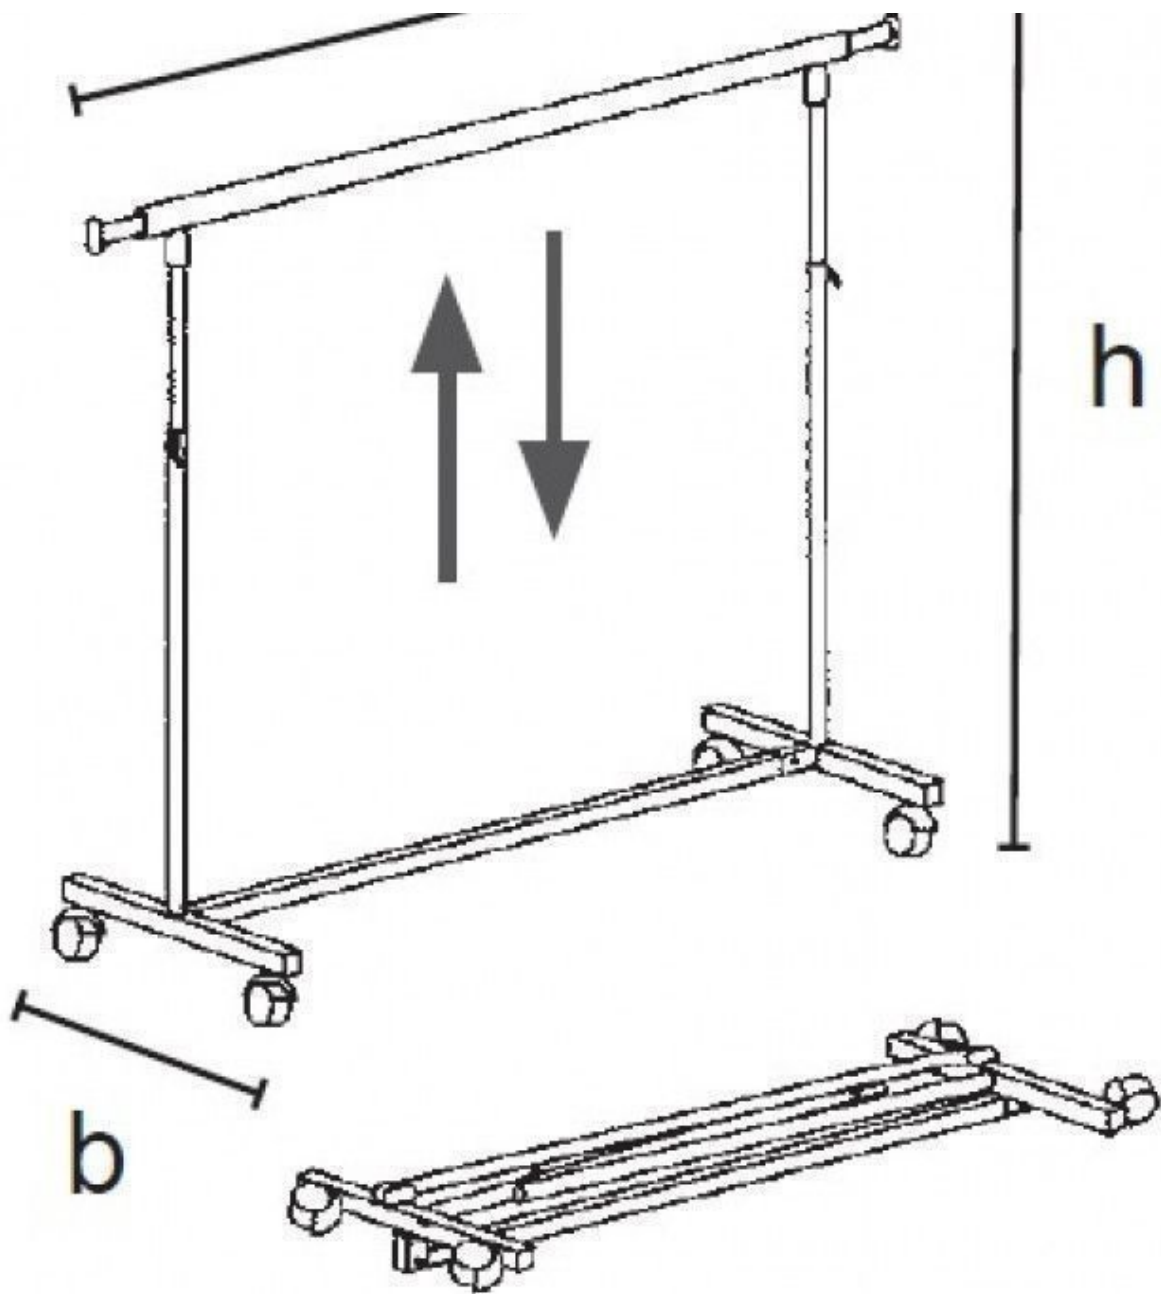

CARACTÉRISTIQUES

Marque	Portants shopping
Base	
Fixation	
Couleur	Noir
Ref	por-rou-met-3531
ID	3531
Délai de livraison	1-5 jours ouvrés
Catégorie	Portants à roulette
Type	Portants magasin

DÉTAIL

Portant à roulettes métal noir

Portants à roulette - Photo n° 5