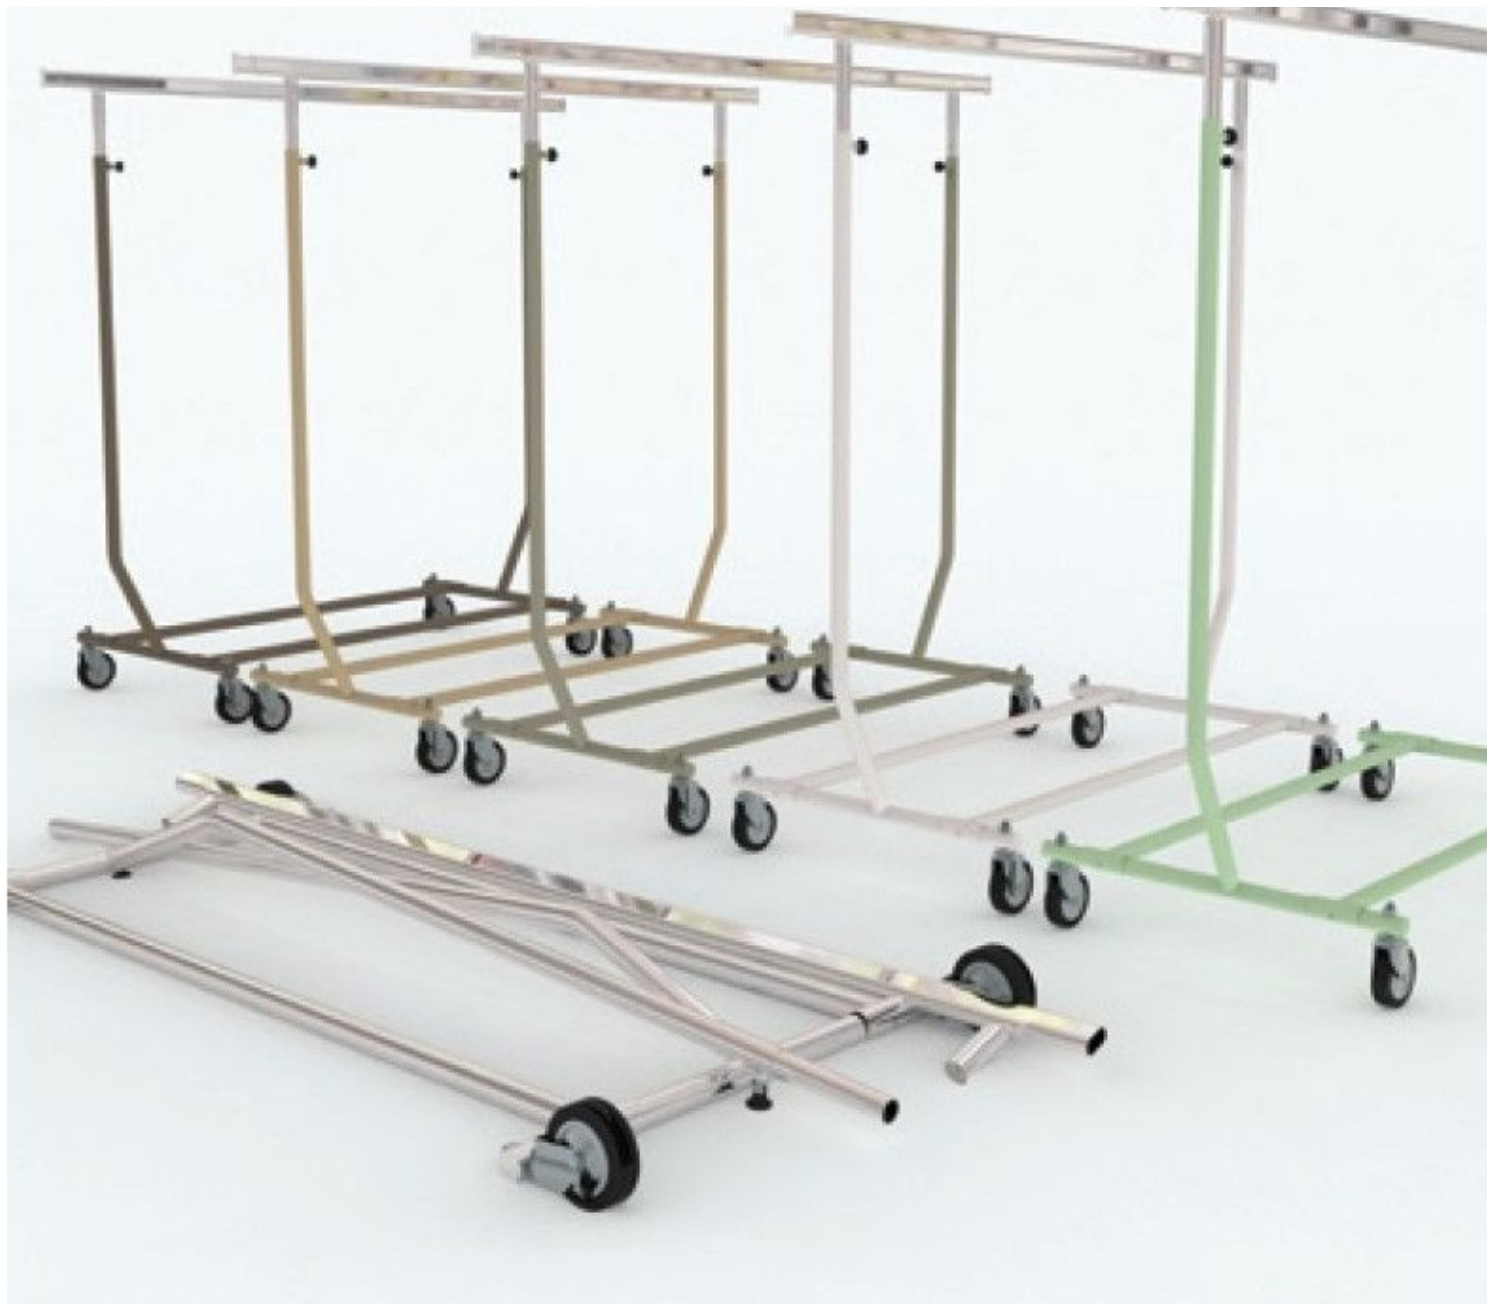

DÉTAIL

DESCRIPTION

Portant à roulettes chrome pliable à 4 roues hyper stable

Portant à vêtements pliable en version chromée (également disponible en blanc) avec tube rond et barre supérieure ovale.

Très stable grâce à la conception.

DÉTAIL

Portant à roulettes chrome pliable à 4 roues

Portants à roulette - Photo n° 2

CARACTÉRISTIQUES

Marque	Portants shopping
Base	
Fixation	
Couleur	Metal
Ref	por-rou-chr-2399
ID	2399
Délai de livraison	1-5 jours ouvrés
Catégorie	Portants à roulette
Type	Portants magasin

DÉTAIL

Portant à roulettes chrome pliable à 4 roues

Portants à roulette - Photo n° 3

CARACTÉRISTIQUES

Marque	Portants shopping
Base	
Fixation	
Couleur	Metal
Ref	por-rou-chr-2399
ID	2399
Délai de livraison	1-5 jours ouvrés
Catégorie	Portants à roulette
Type	Portants magasin

DÉTAIL

Portant à roulettes chrome pliable à 4 roues

Portants à roulette - Photo n° 4

CARACTÉRISTIQUES

Marque	Portants shopping
Base	
Fixation	
Couleur	Metal
Ref	por-rou-chr-2399
ID	2399
Délai de livraison	1-5 jours ouvrés
Catégorie	Portants à roulette
Type	Portants magasin