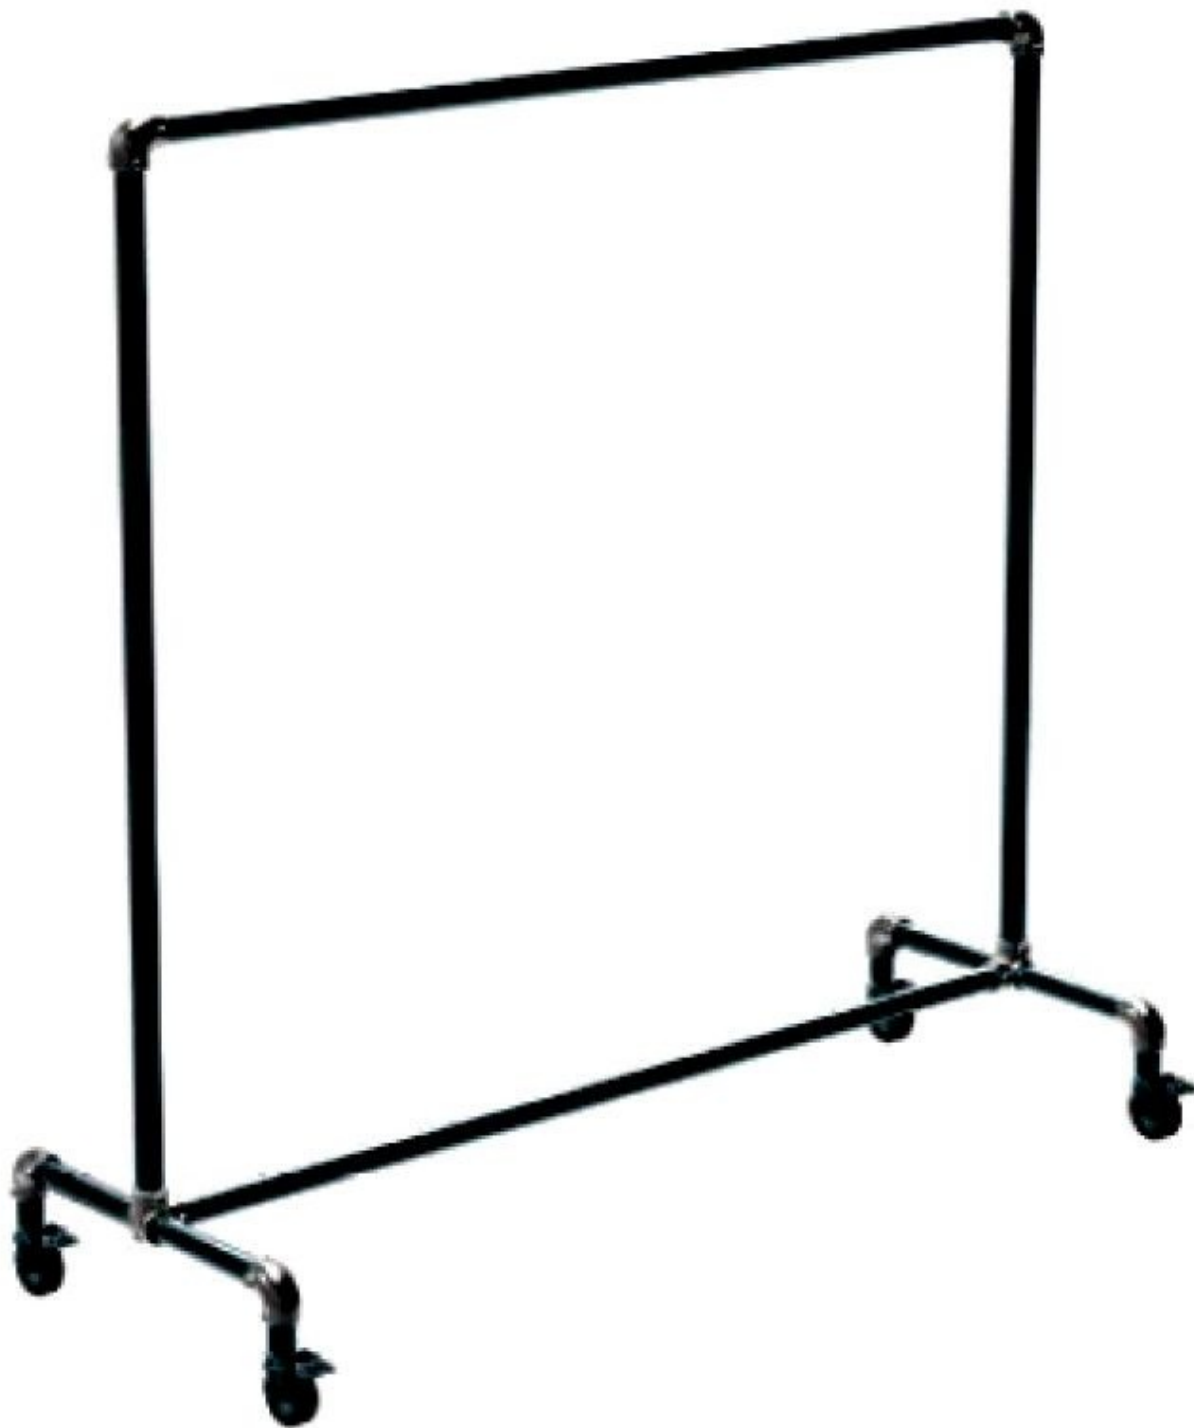

Portants à roulette - Photo n° 1

CARACTÉRISTIQUES

Marque	Portants shopping
Base	
Fixation	
Couleur	Noir
Ref	por-rou-tub-3692
ID	3692
Délai de livraison	1-5 jours ouvrés
Catégorie	Portants à roulette
Type	Portants magasin

DÉTAIL

Mannequins Shopping, spécialiste en mannequins de vitrine et agencement pour magasins, vous propose toute une gamme de portants à vêtements industriels à roulettes. Vous pouvez placer nos portants pour vêtements à côté de mannequins de vitrine ou de bustes et autres mobiliers de magasin. Facile à ranger ou déplacer le portant pour vêtement à roulettes industriel noir est un indispensable pour votre boutique. Tous nos portants pour vêtements en acier, en métal noir style industriel sont disponibles en stock dans différents coloris.

Portant a roulette tubes metal noirs style industriel

Portants à roulette - Photo n° 2