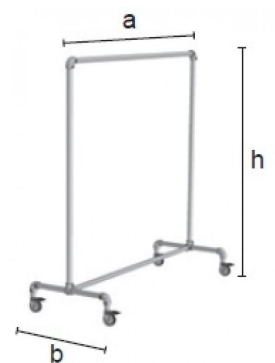

### Portants à roulette

**Poids max supporté : 80kg** dimensions de ce **portant industriel noir sur roues** Hauteur : 160cm Longueur : 150cm Largeur : 55cm

**Portant a roulette tubes metal noirs style industriel**