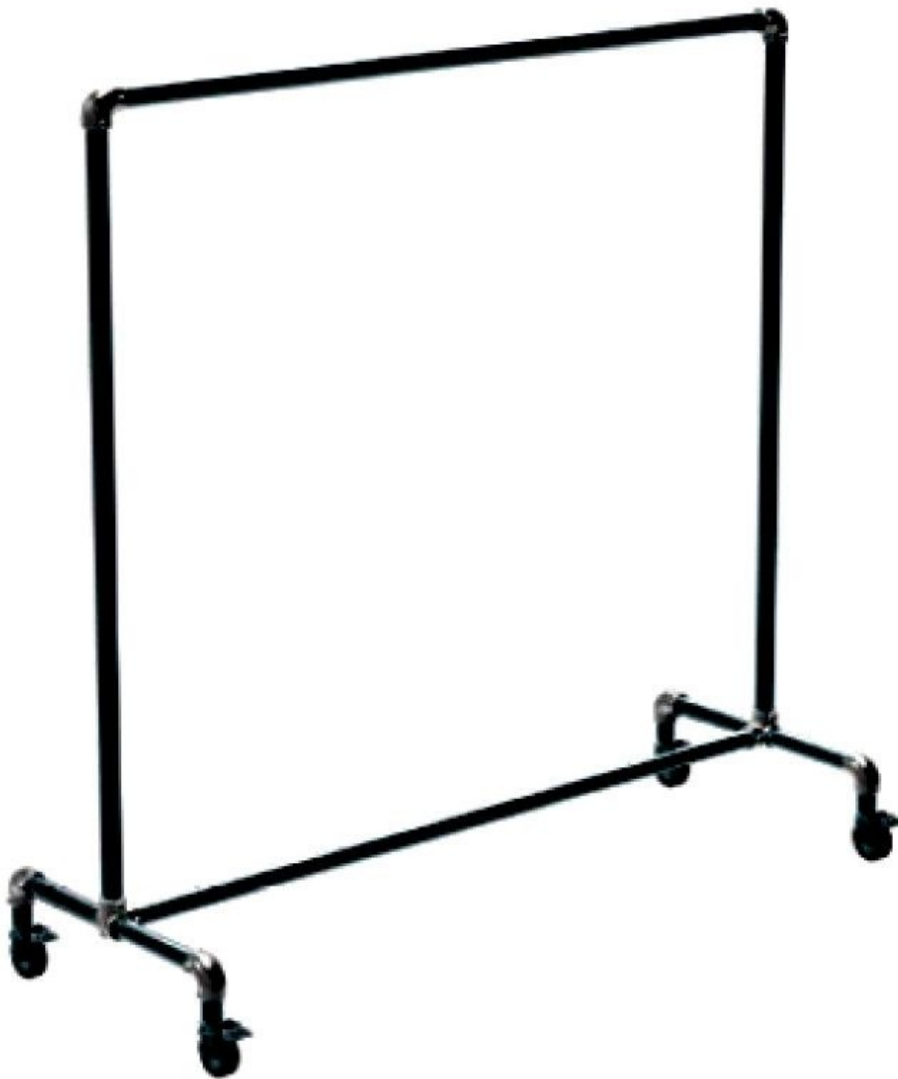

## Portant a roulette tubes metal noirs style industriel **180,00 €H.T.**

### Portants à roulette

### DESCRIPTION

**Portant tube à roulette** au look industriel **coloris noir**. La structure du portant à roulette est fournie en kit avec l'outillage d'assemblage. Guide de montage pour ce portant à roulette au look usine fourni sur demande. Assemblage simple.

**Poids max supporté : 80kg** dimensions de ce **portant industriel noir sur roues** Hauteur : 160cm Longueur : 150cm Largeur : 55cm

**Portant a roulette tubes metal noirs style industriel**