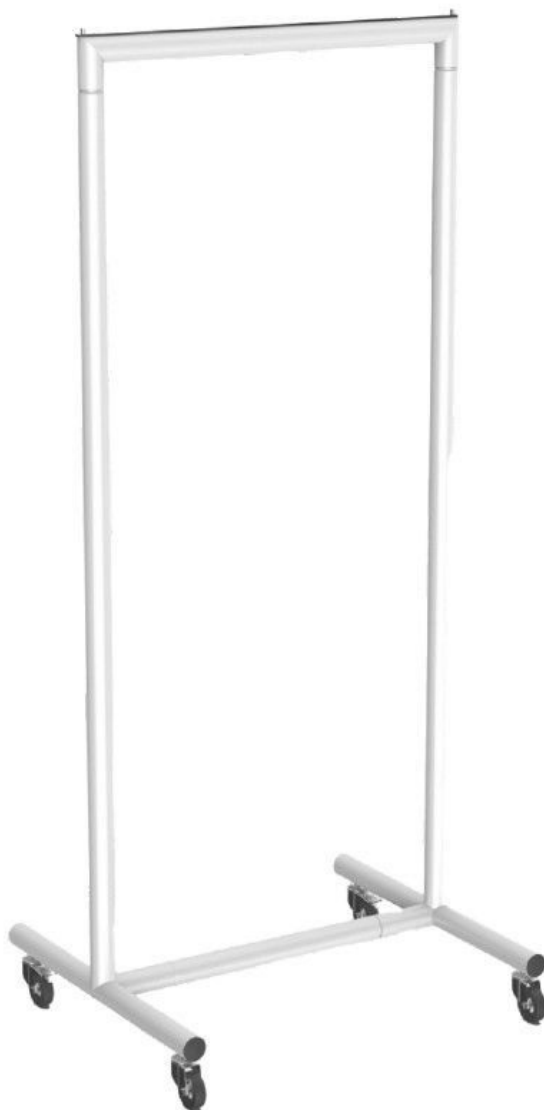

Portant blanc à roulette largeur 60cm hauteur 145cm

Portants à roulette

165,00 €H.T.

CARACTÉRISTIQUES

Marque	Portants shopping
Base	
Fixation	
Couleur	Blanc
Ref	por-bla-rou-4399
ID	4399
Délai de livraison	1-5 jours ouvrés
Catégorie	Portants à roulette
Type	Portants magasin

DÉTAIL

Ce portant droit professionnel s'intègre facilement à tous les espaces de vente et s'adapte à vos évolutions d'agencement. Grâce à ses roulettes, il facilite les déplacements depuis la réserve, les ventes en extérieur ou la réorganisation rapide de votre magasin. Son design soigné met en valeur vos collections et optimise vos présentations. Découvrez notre large sélection de portants droits professionnels sur roulettes sur Mannequins Shopping et trouvez le modèle parfaitement adapté à votre activité.

DESCRIPTION

Porte-vêtements à roulette noir, spécial **anti-rayures** sur la barre pour éviter d'endommager la peinture. Il dispose de roues en caoutchouc robustes avec frein.

Dimensions de ce **portant vêtement sur roulette** :

- Hauteur fixe 145 cm
- Largeur : 60 cm
- Profondeur : 50cm