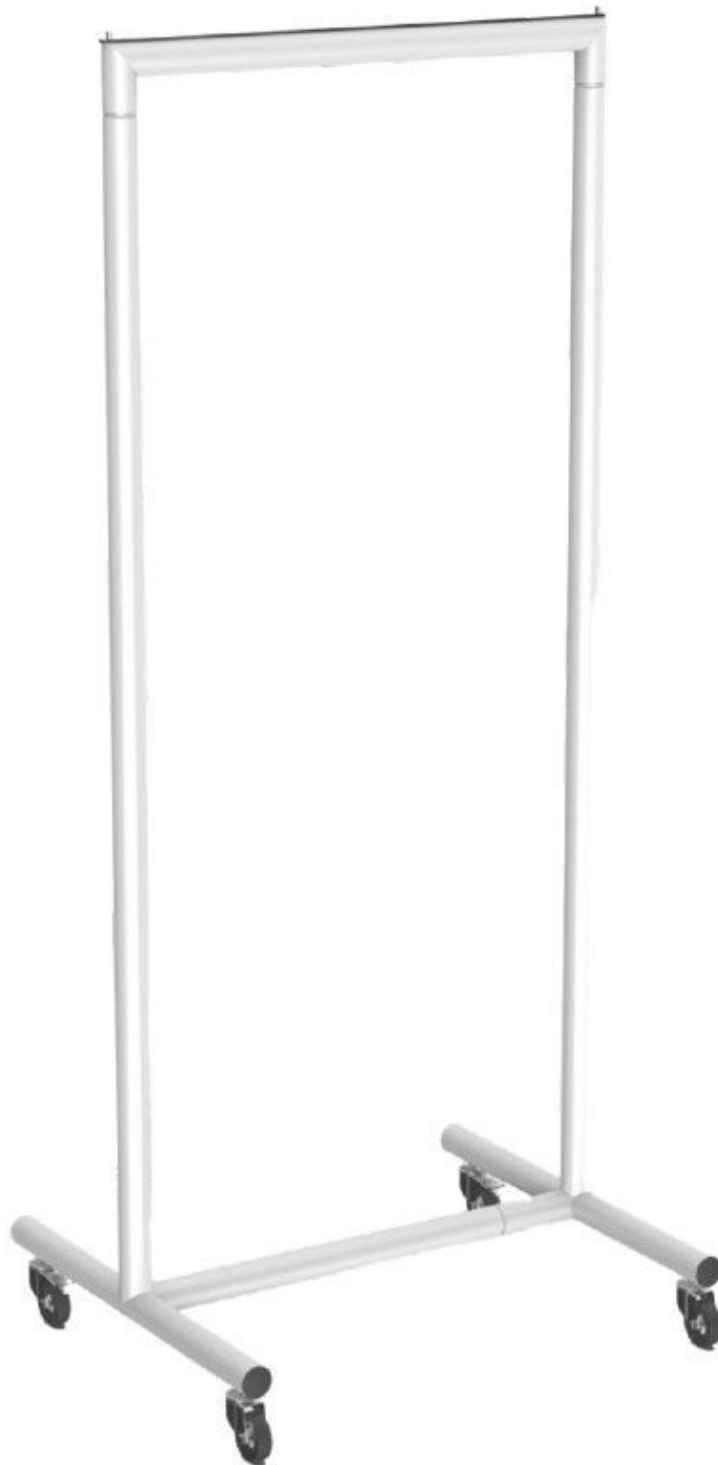

Portant blanc à roulette largeur 60cm hauteur 145cm

Portants à roulette - Photo n° 1

CARACTÉRISTIQUES

Marque	Portants shopping
Base	
Fixation	
Couleur	Blanc
Ref	por-bla-rou-4399
ID	4399
Délai de livraison	1-5 jours ouvrés
Catégorie	Portants à roulette
Type	Portants magasin

DÉTAIL

Ce portant droit professionnel s'intègre facilement à tous les espaces de vente et s'adapte à vos évolutions d'agencement. Grâce à ses roulettes, il facilite les déplacements depuis la réserve, les ventes en extérieur ou la réorganisation rapide de votre magasin. Son design soigné met en valeur vos collections et optimise vos présentations. Découvrez notre large sélection de portants droits professionnels sur roulettes sur Mannequins Shopping et trouvez le modèle parfaitement adapté à votre activité.

Portant blanc à roulette largeur 60cm hauteur 145cm