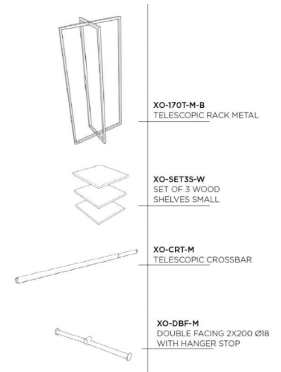

Portant vêtements modulaire noir 410,00 €H.T.

Portants droits

CARACTÉRISTIQUES

Marque	Portants shopping
Base	
Fixation	Pas de fixation
Couleur	Noir
Ref	por-vet-mod-3716
ID	3716
Délai de livraison	1-5 jours ouvrés
Catégorie	Portants droits
Type	Portants magasin

DÉTAIL

- Réglable : Ajustez la longueur du portant pour s'adapter à vos besoins spécifiques.
- Modulaire : Les étagères modulables vous permettent de personnaliser l'organisation en fonction de la taille et du type de vêtements que vous exposez
- Robuste : Fabriqué en acier inoxydable de haute qualité, le portant garantit une stabilité et une durabilité optimales
- Élégant : Son design épuré s'harmonise avec n'importe quel style d'intérieur
- Facile à Assembler : Des pièces faciles à assembler pour une installation rapide.

DESCRIPTION

Portant vêtements extensible et modulaire epoxy noir pour l'agencement de votre magasin.

Caractéristiques :

- Tailles des étagères réglables 40x40cm
- Hauteur de crémaillères réglables pour la barre centrale (4 niveaux réglables)
- Recevez vos meubles dans des cartons livrés à plats.

Dimensions de ce portant vêtement : L(76-132cm)xH170xp45cm

Portant vêtements modulaire noir

- Notre portant vêtement réglable se monte quelques minutes, sans vis ni serrage.