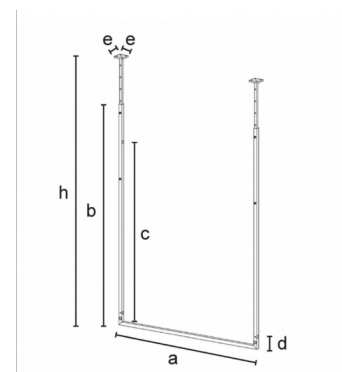

### Informatie

mm  
a = 942  
b = 1300  
c = 1070  
h = min. 1300 max 1720  
d = 80  
e = 55

3,22

1 / kit

Taille L 942 x H 1300/1720 mm.

Produit uniquement expédié sur palette

Produit uniquement expédié sur palette

Vis non incluses (à adapter selon le type de plafond (placoplate, brique, béton..))