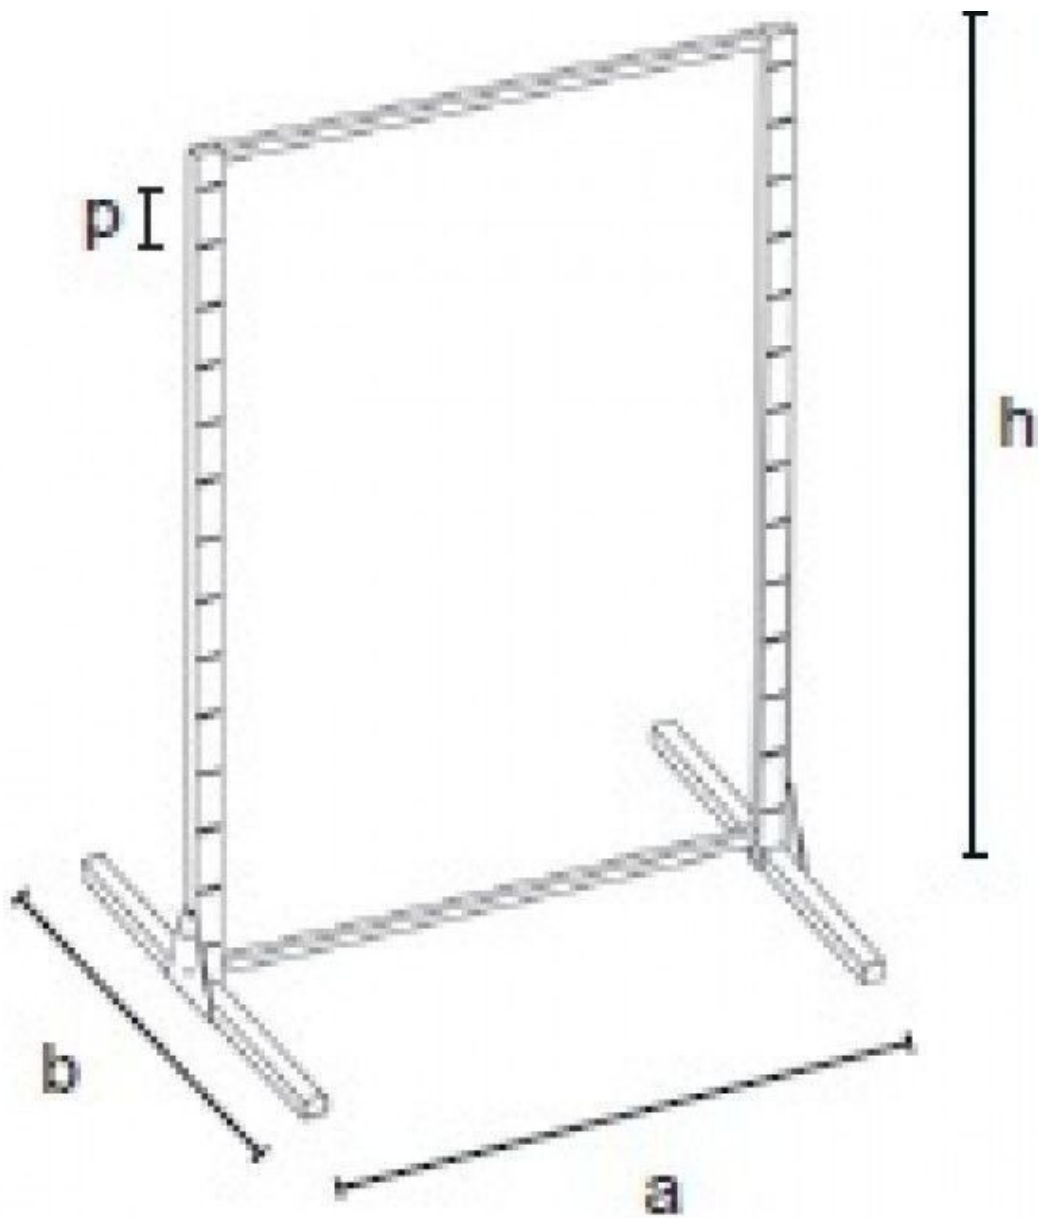

CARACTÉRISTIQUES

Marque	Mobilier shopping
Base	
Fixation	
Couleur	Blanc
Ref	por-met-bla-1840
ID	1840
Délai de livraison	1-5 jours ouvrés
Catégorie	Portants droits
Type	Portants magasin

DÉTAIL

Dimensions de ce portant pour vêtement à crémaillère. 145 cm x 105 cm x 73 cm.

Mannequins Shopping fournisseur des professionnels pour l'agencement de magasins, vous propose toute une gamme de portants à crémaillère et tringles à vêtement à crémaillère professionnels pour présenter vos vêtements dans les meilleures conditions avec des configurations différentes et à des prix toujours moins chers.

Portant métal blanc

Portants droits - Photo n° 4

8584