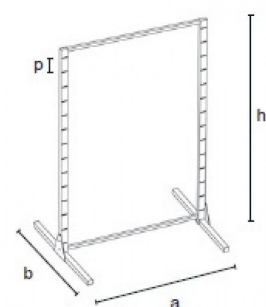

Portant métal blanc **198,99 €H.T.**

Portants droits

- 11,56 % 225,00

8584

	h = 1450	
	a = 1050	
	b = 730	
	p = 100	
	12,10	
	1	
	CR	V
€	147,00	132,00

CARACTÉRISTIQUES

Marque	Mobilier shopping
Base	
Fixation	
Couleur	Blanc
Ref	por-met-bla-1840
ID	1840
Délai de livraison	1-5 jours ouvrés
Catégorie	Portants droits
Type	Portants magasin

DÉTAIL

Dimensions de ce portant pour vêtement à crémaillère. 145 cm x 105 cm x 73 cm.

Mannequins Shopping fournisseur des professionnels pour l'agencement de magasins, vous propose toute une gamme de portants à crémaillère et tringles à vêtement à crémaillère professionnels pour présenter vos vêtements dans les meilleures conditions avec des configurations différentes et à des prix toujours moins chers.

DESCRIPTION

Portant métal pour vêtements. Peut être complètement arrangé selon votre propre conception! L'unité centrale est en acier et peut être complètement cliquée avec des tiges de confection, des tiges accessoires, des présentations de façade, des cascades et des planches brillantes de 22 mm d'épaisseur! Le prix comprend Toutes les parties de la photo de 145 cm de hauteur, 105 cm de largeur, 73 cm de profondeur, y compris 4 pieds réglables.

Portant métal blanc