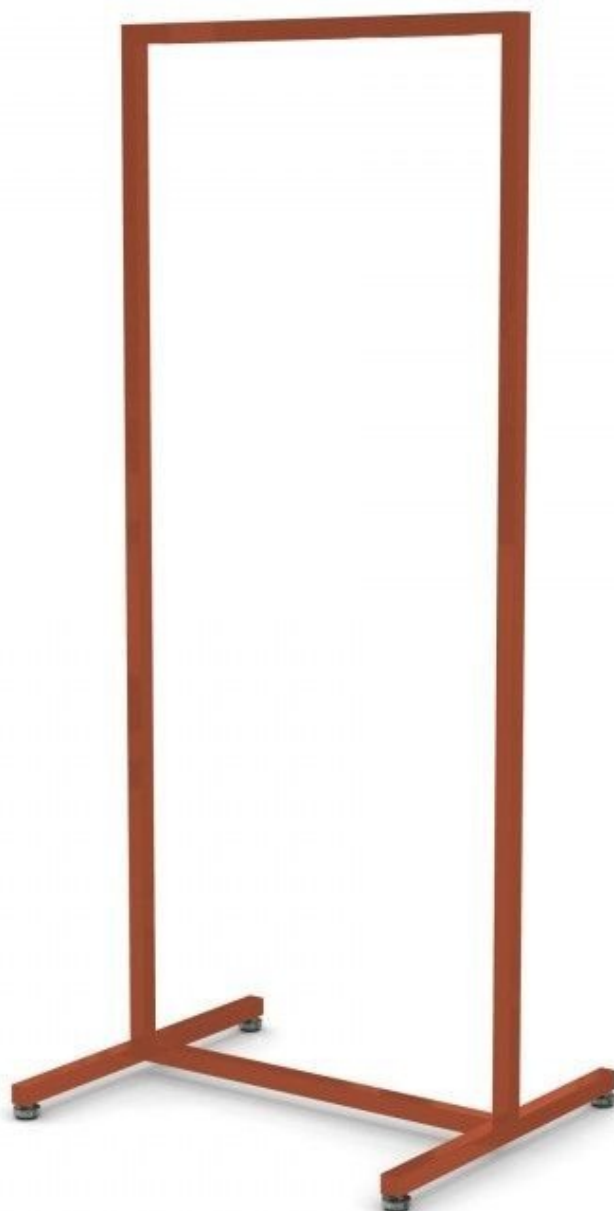

DÉTAIL

Caractéristiques techniques de ce portant boutique

Dimensions portant droit cuivre:
155 cm x 60 cm x 55 cm
Structure en tube carré section 25 x 25 mm.

Mannequins Shopping fournisseur des professionnels pour l'agencement de magasins, vous propose toute une gamme de portants droit en finition cuivre pour vos vêtements et des tringles à vêtement cuivrées professionnelles, à des prix toujours moins chers.

DESCRIPTION

Portants boutique en métal couleur cuivre. Dimensions: hauteur 155 cm x largeur 60 cm x Profondeur 55 cm. Ces portants pour commerce de vêtements sont idéals pour les petits espaces, et vous permettrons de présenter vos dernières collections de manière optimum. Durables et fabriqués avec du métal de qualité, nos portants de couleur cuivre sont disponible en stock. Livraison rapide dans toute la France ou en Europe.

Portant boutique 60cm cuivre x 155cm

Portants droits - Photo n° 1

CARACTÉRISTIQUES

Marque	Portants shopping
Base	
Fixation	
Couleur	Cuivre
Ref	por-bou-60c-819
ID	819
Délai de livraison	1-5 jours ouvrés
Catégorie	Portants droits
Type	Portants magasin