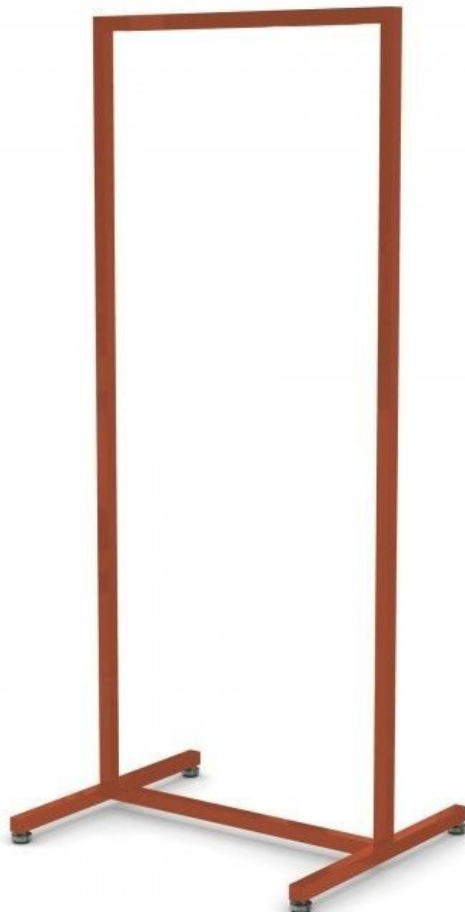

Portant boutique 60cm cuivre x 155cm 110,00 €H.T.

Portants droits

CARACTÉRISTIQUES

Marque	Portants shopping
Base	
Fixation	
Couleur	Cuivre
Ref	por-bou-60c-819
ID	819
Délai de livraison	1-5 jours ouvrés
Catégorie	Portants droits
Type	Portants magasin

DÉTAIL

Caractéristiques techniques de ce portant boutique

Dimensions portant droit cuivre:
155 cm x 60 cm x 55 cm
Structure en tube carré section 25 x 25 mm.

Mannequins Shopping fournisseur des professionnels pour l'agencement de magasins, vous propose toute une gamme de portants droit en finition cuivre pour vos vêtements et des tringles à vêtement cuivrées professionnelles, à des prix toujours moins chers.

DESCRIPTION

Portants boutique en métal couleur cuivre. Dimensions: hauteur 155 cm x largeur 60 cm x Profondeur 55 cm. Ces portants pour commerce de vêtements sont idéals pour les petits espaces, et vous permettrons de présenter vos dernières collections de manière optimum. Durables et fabriqués avec du métal de qualité, nos portants de couleur cuivre sont disponible en stock. Livraison rapide dans toute la France ou en Europe.