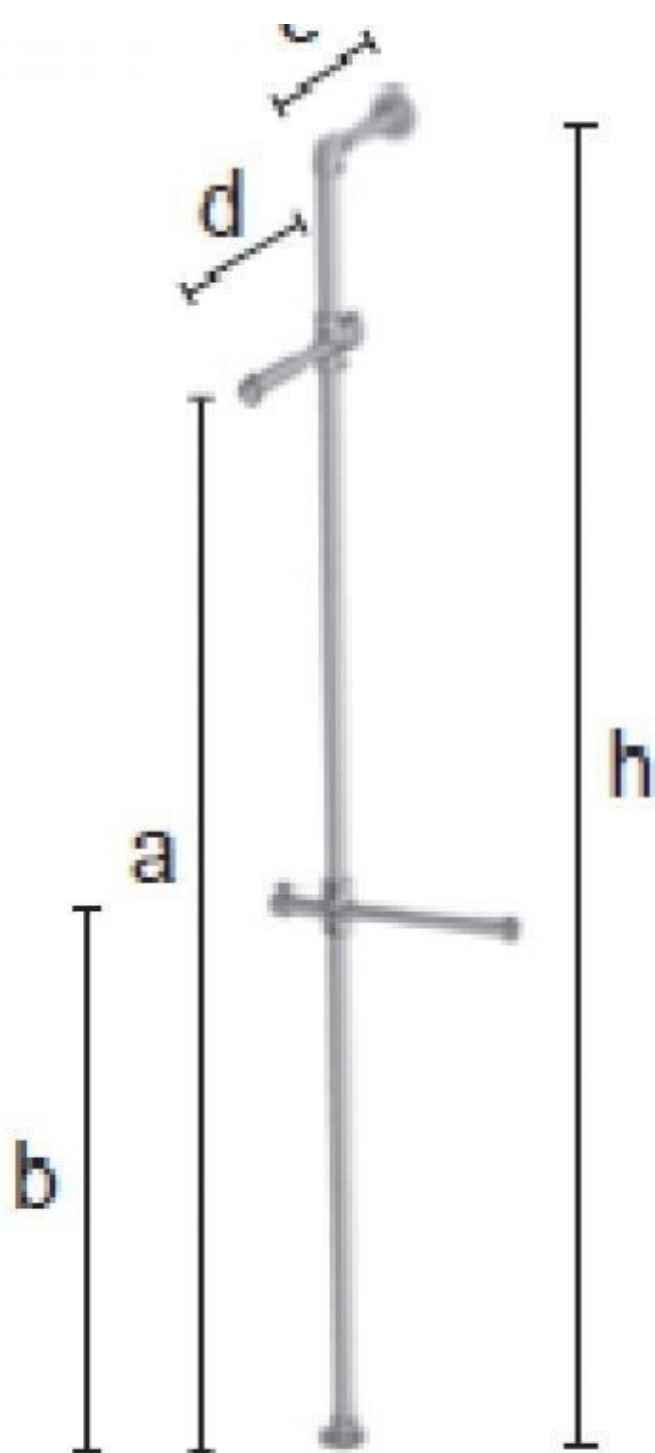

CARACTÉRISTIQUES

Marque	Portants shopping
Base	
Fixation	
Couleur	Metal
Ref	kit-de-con-1688
ID	1688
Délai de livraison	Envoi immédiat
Catégorie	Portant style industriel
Type	Portants magasin

DÉTAIL

Mannequins Shopping, spécialiste en mannequins de vitrine et agencement pour magasins, tout une gamme de meubles professionnels. Une gamme incontournable pour donner de la modernité à votre boutique. Nous vous proposons toute une ligne de mobiliers de magasins authentiques et tendances, de couleur blanc patiné qui donnera de la modernité à votre boutique. Du mobilier professionnel solide et de qualité qui saura mettre en valeur vos produits. Disponible en promotion dès maintenant sur notre site internet

Kit de construction murale tube plomberie GIDKIT2

Portant style industriel - Photo n° 3

GIDKIT2