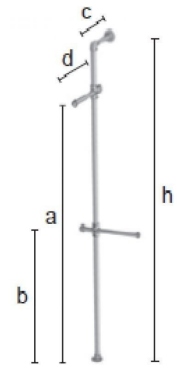

Kit de construction murale tube plomberie GIDKIT2 **51,00 €H.T.** Portant style industriel

GIDKIT2

h = 2400
a = 2000
b = 1000
c = 300
d = 500

ZN

CARACTÉRISTIQUES

Marque	Portants shopping
Base	
Fixation	
Couleur	Metal
Ref	kit-de-con-1688
ID	1688
Délai de livraison	Envoi immédiat
Catégorie	Portant style industriel
Type	Portants magasin

DESCRIPTION

Structure murale de cintre réalisé avec des tubes et des joints de la collection Idroshop. La structure est fournie en kit avec tubes coupés et outillage d'assemblage Dimensions : Hauteur : 2400 mm Longueur : 500 mm Profondeur : 300 mm