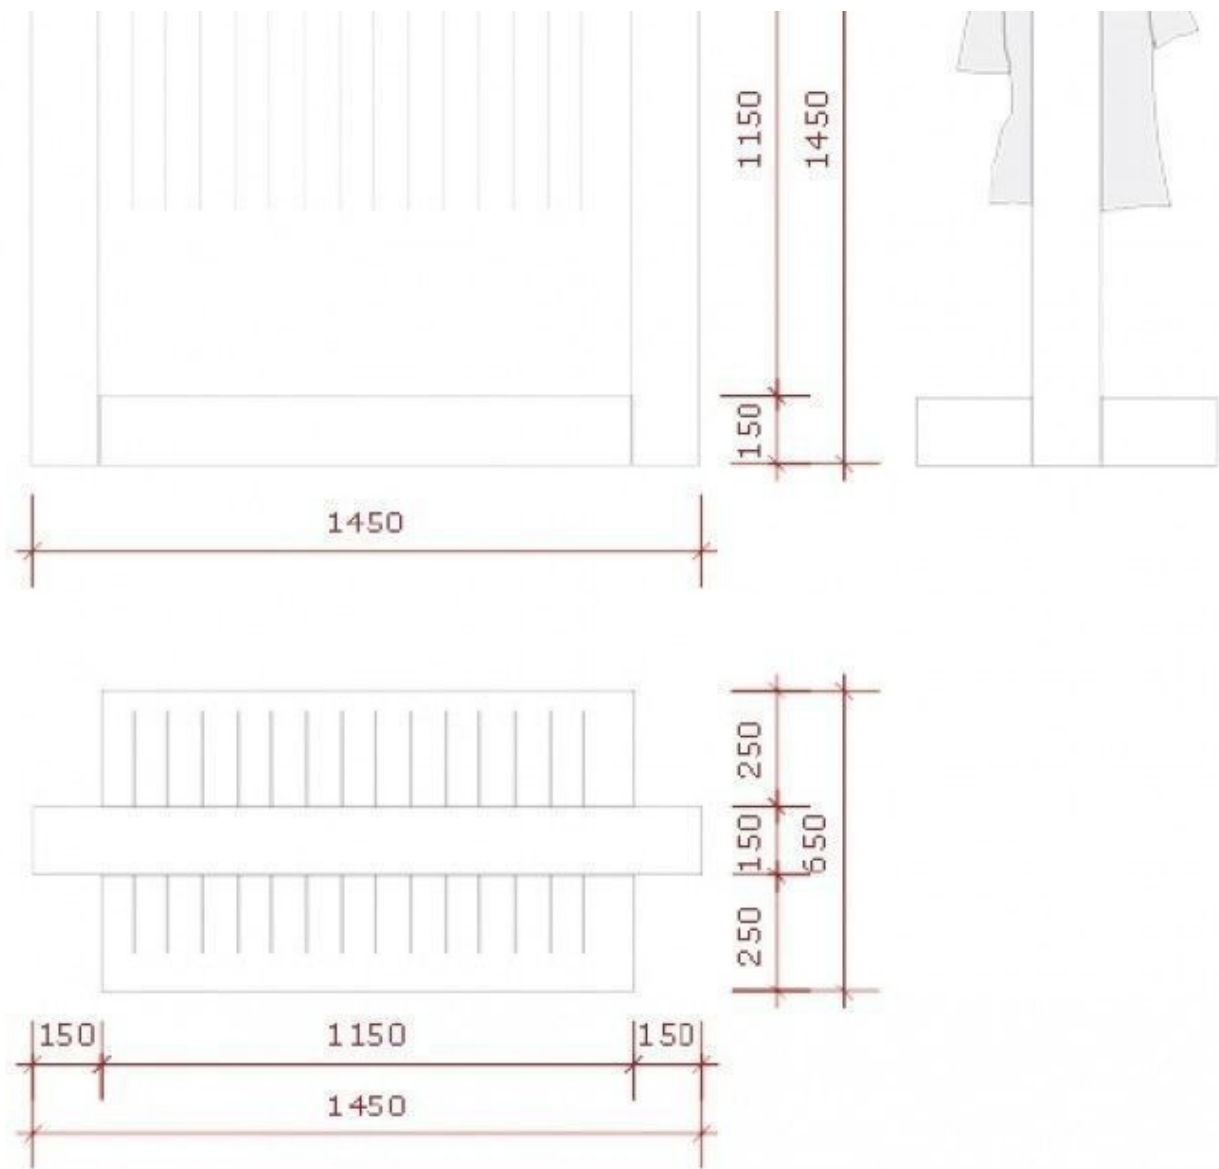

CARACTÉRISTIQUES

Marque	Mannequins vitrine
Base	
Fixation	
Couleur	Blanc
Ref	por-pen-pro-2272
ID	2272
Délai de livraison	1-5 jours ouvrés
Catégorie	Portant penderie
Type	Portants magasin

DÉTAIL

Découvrez dès maintenant nos nouveaux produits : des portants de vêtements à petit prix ou en promotion et passez commande ou effectuez une demande de devis gratuit sur Mannequins Shopping.

Penderie professionnelle pour vêtements à usage spécifique : pour grande surface et grand magasin.