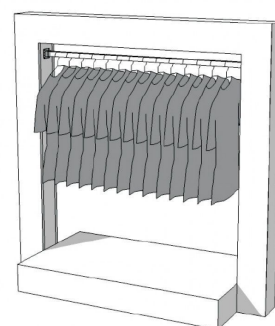

Portant penderie professionnel R-PR-013 1 000,00 €H.T.

Portant penderie

CARACTÉRISTIQUES

Marque	Mannequins vitrine
Base	
Fixation	
Couleur	Blanc
Ref	por-pen-pro-2272
ID	2272
Délai de livraison	1-5 jours ouvrés
Catégorie	Portant penderie
Type	Portants magasin

DÉTAIL

Découvrez dès maintenant nos nouveaux produits : des portants de vêtements à petit prix ou en promotion et passez commande ou effectuez une demande de devis gratuit sur Mannequins Shopping.

Penderie professionnelle pour vêtements à usage spécifique : pour grande surface et grand magasin.

DESCRIPTION

Penderie pour vêtements fixe avec base.

Finition laqué blanc brillant.

Il peut être complété avec des cintres.

Un système d'agencement idéal pour les boutiques textiles et accessoires. **Dimensions:**

Largeur: 145 cm

Hauteur: 145 cm

Profondeur: 65 cm

Portant penderie professionnel R-PR-013