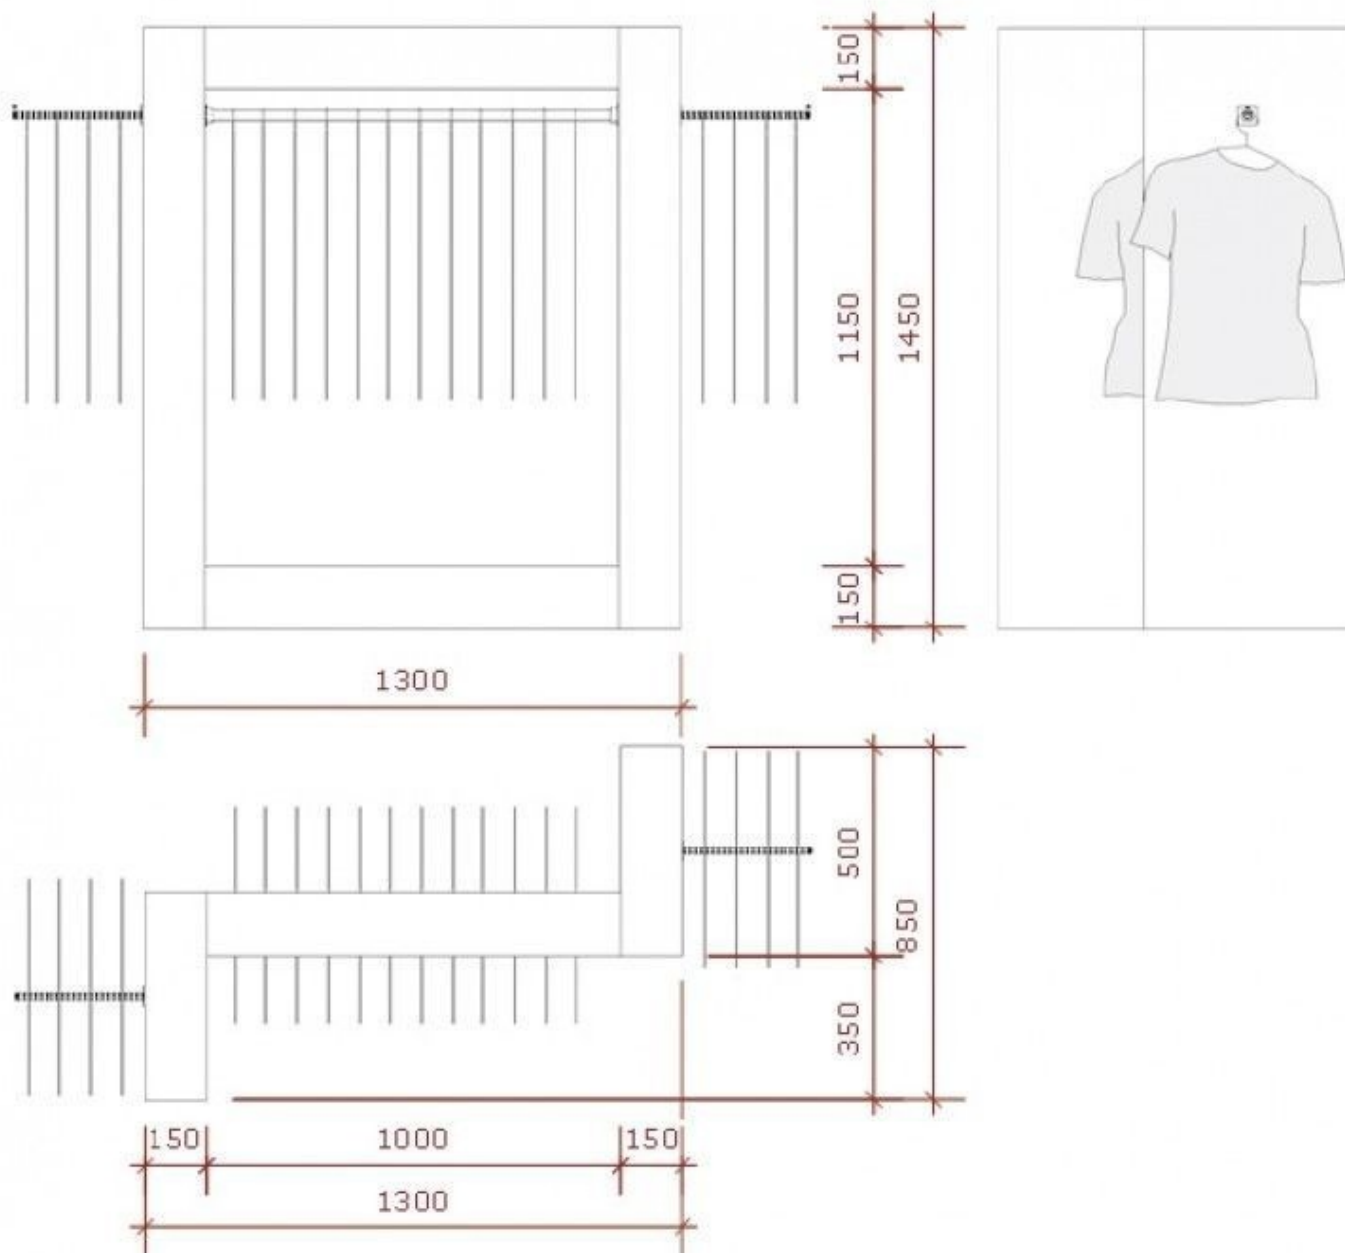

Portant penderie - Photo n° 2

CARACTÉRISTIQUES

Marque	Portants shopping
Base	
Fixation	
Couleur	Blanc
Ref	por-pen-mag-2268
ID	2268
Délai de livraison	4-5 semaines
Catégorie	Portant penderie
Type	Portants magasin