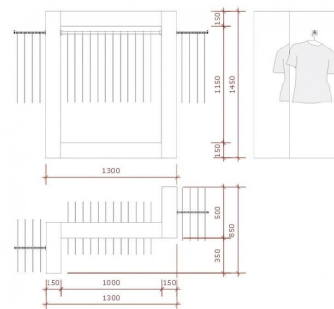

Portant penderie magasin S-R-PR-010 1 459,00 €H.T.

Portant penderie

CARACTÉRISTIQUES

Marque	Portants shopping
Base	
Fixation	
Couleur	Blanc
Ref	por-pen-mag-2268
ID	2268
Délai de livraison	4-5 semaines
Catégorie	Portant penderie
Type	Portants magasin