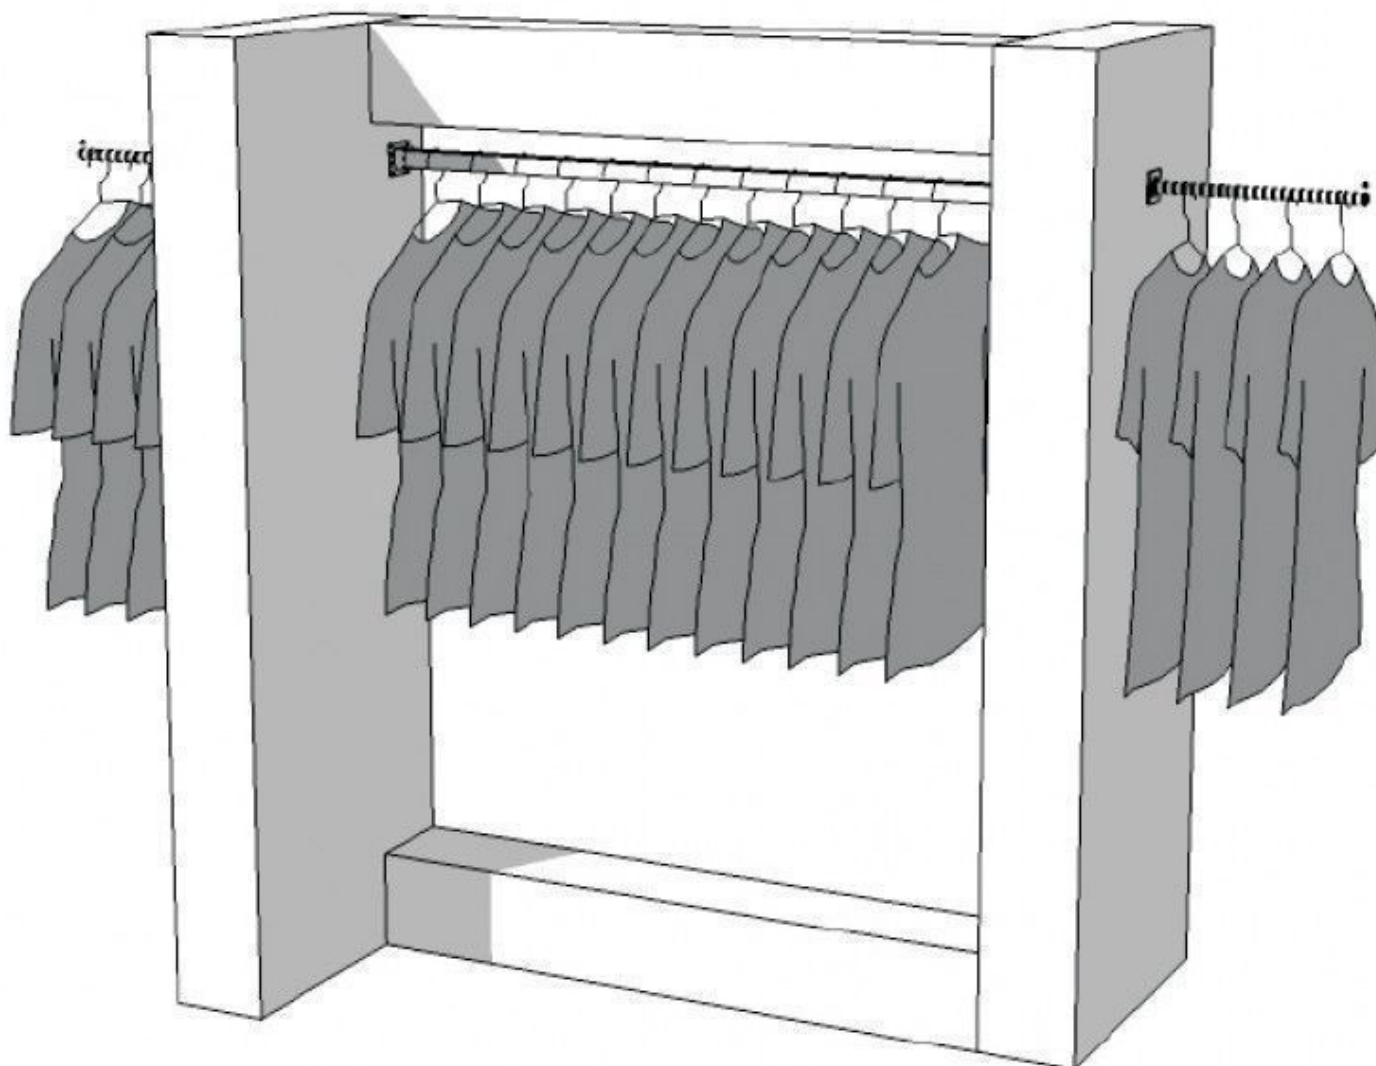

Portant penderie - Photo n° 1

CARACTÉRISTIQUES

Marque	Portants shopping
Base	
Fixation	
Couleur	Blanc
Ref	por-pen-mag-2268
ID	2268
Délai de livraison	4-5 semaines
Catégorie	Portant penderie
Type	Portants magasin

DÉTAIL

Des portants et penderie vêtement de haute qualité. Légers mais résistants, peu encombrants pour vos devantures de vos magasins.

N'hésitez pas à nous contacter pour plus de détails sur nos équipements de magasin.

Nous livrons rapidement en France et en Europe grâce à nos nombreux partenaires : délai de 3 à 5 jours ouvrés.

Bénéficiez d'un suivi simple et facilement après votre commande.

Portant penderie magasin S-R-PR-010

Portant penderie - Photo n° 2