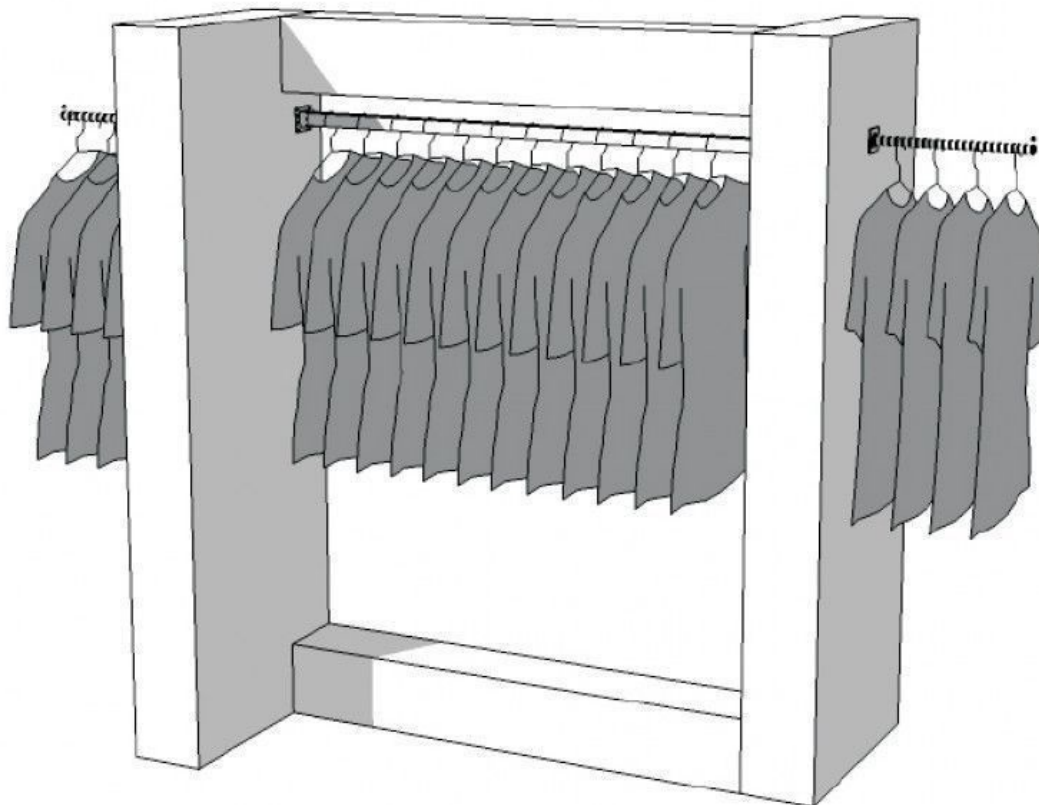

Portant penderie magasin S-R-PR-010 1 459,00 €H.T.

Portant penderie

CARACTÉRISTIQUES

Marque	Portants shopping
Base	
Fixation	
Couleur	Blanc
Ref	por-pen-mag-2268
ID	2268
Délai de livraison	4-5 semaines
Catégorie	Portant penderie
Type	Portants magasin

DÉTAIL

Des portants et penderie vêtement de haute qualité. Légers mais résistants, peu encombrants pour vos devantures de vos magasins.

N'hésitez pas à nous contacter pour plus de détails sur nos équipements de magasin.

Nous livrons rapidement en France et en Europe grâce à nos nombreux partenaires : délai de 3 à 5 jours ouvrés.

Bénéficiez d'un suivi simple et facilement après votre commande.

DESCRIPTION

Portants de couleurs blancs très brillants. Cette penderie est composé de trois espaces pour placer les articles. Desing moderne.