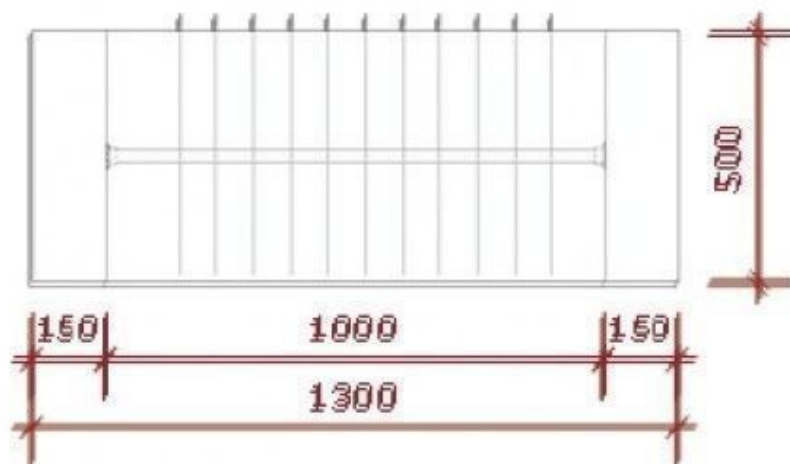

CARACTÉRISTIQUES

Marque	Portants shopping
Base	
Fixation	Pas de fixation
Couleur	Blanc
Ref	pen-mag-2263
ID	2263
Délai de livraison	4-5 semaines
Catégorie	Portant penderie
Type	Portants magasin

DÉTAIL

Des mannequins de haute qualité. Légers mais résistants, peu encombrants pour vos devantures de vos magasins.
N'hésitez pas à nous contacter pour plus de détails sur nos équipements de magasin.
Nous livrons rapidement en France et en Europe grâce à nos nombreux partenaires : délai de 3 à 5 jours ouvrés.
Bénéficiez d'un suivi de votre commande simplement et facilement après votre commande.