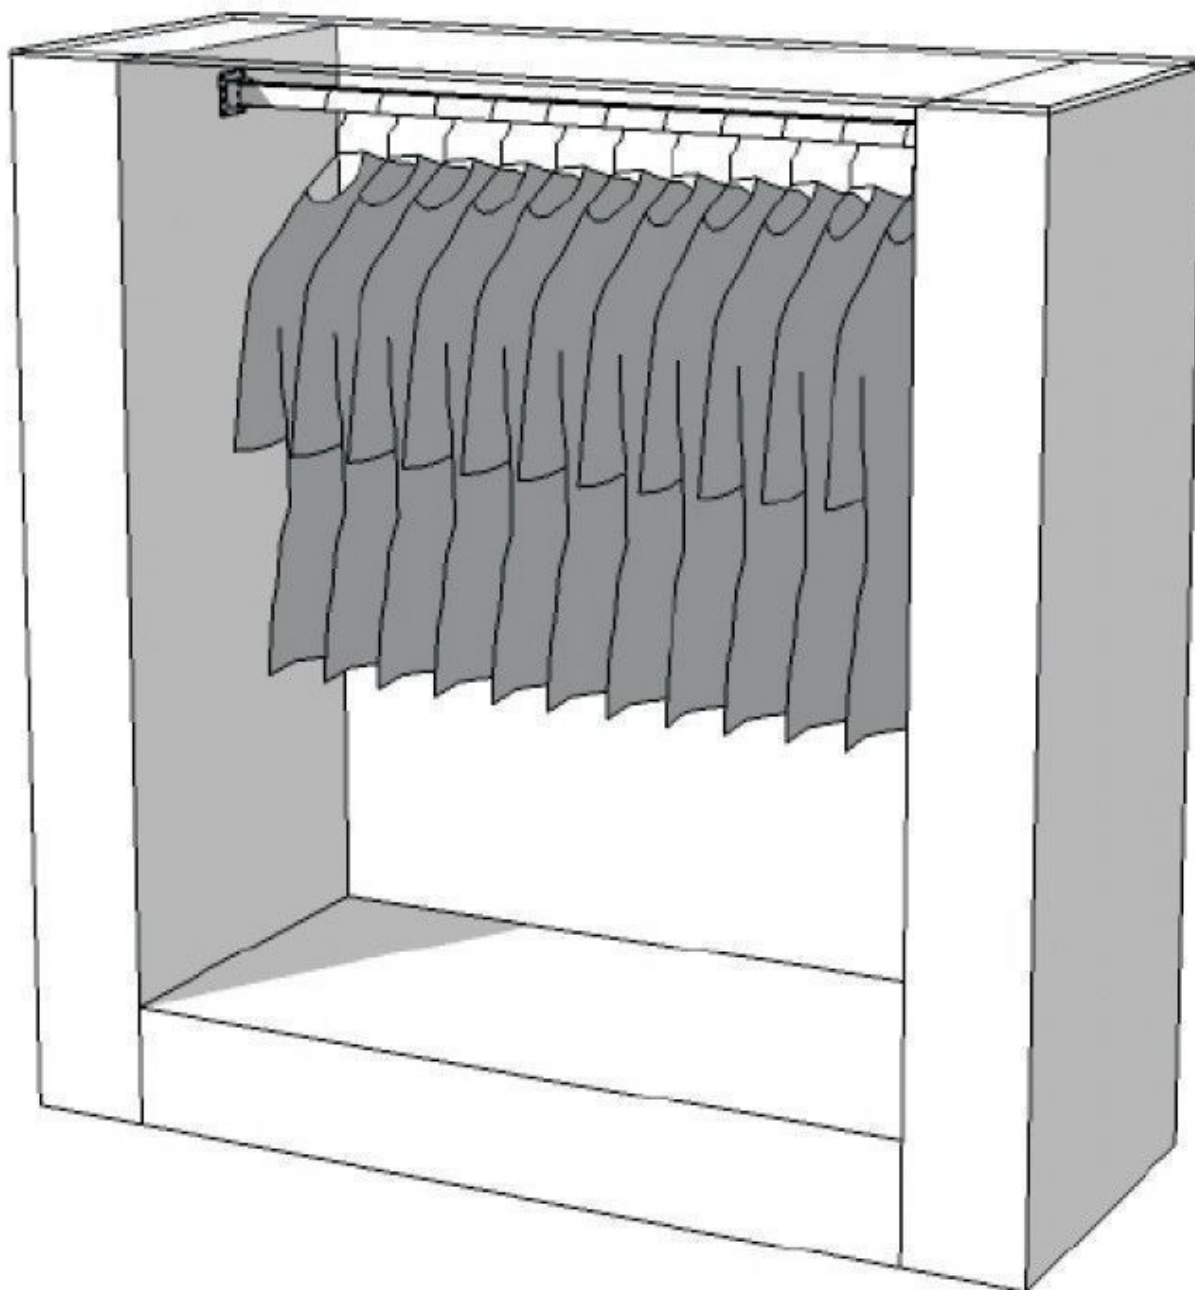

Portant penderie - Photo n° 1

CARACTÉRISTIQUES

Marque	Portants shopping
Base	
Fixation	Pas de fixation
Couleur	Blanc
Ref	pen-mag-2263
ID	2263
Délai de livraison	4-5 semaines
Catégorie	Portant penderie
Type	Portants magasin

DÉTAIL

Des mannequins de haute qualité. Légers mais résistants, peu encombrants pour vos devantures de vos magasins.
N'hésitez pas à nous contacter pour plus de détails sur nos équipements de magasin.
Nous livrons rapidement en France et en Europe grâce à nos nombreux partenaires : délai de 3 à 5 jours ouvrés.
Bénéficiez d'un suivi de votre commande simplement et facilement après votre commande.

Penderie magasin

Portant penderie - Photo n° 2