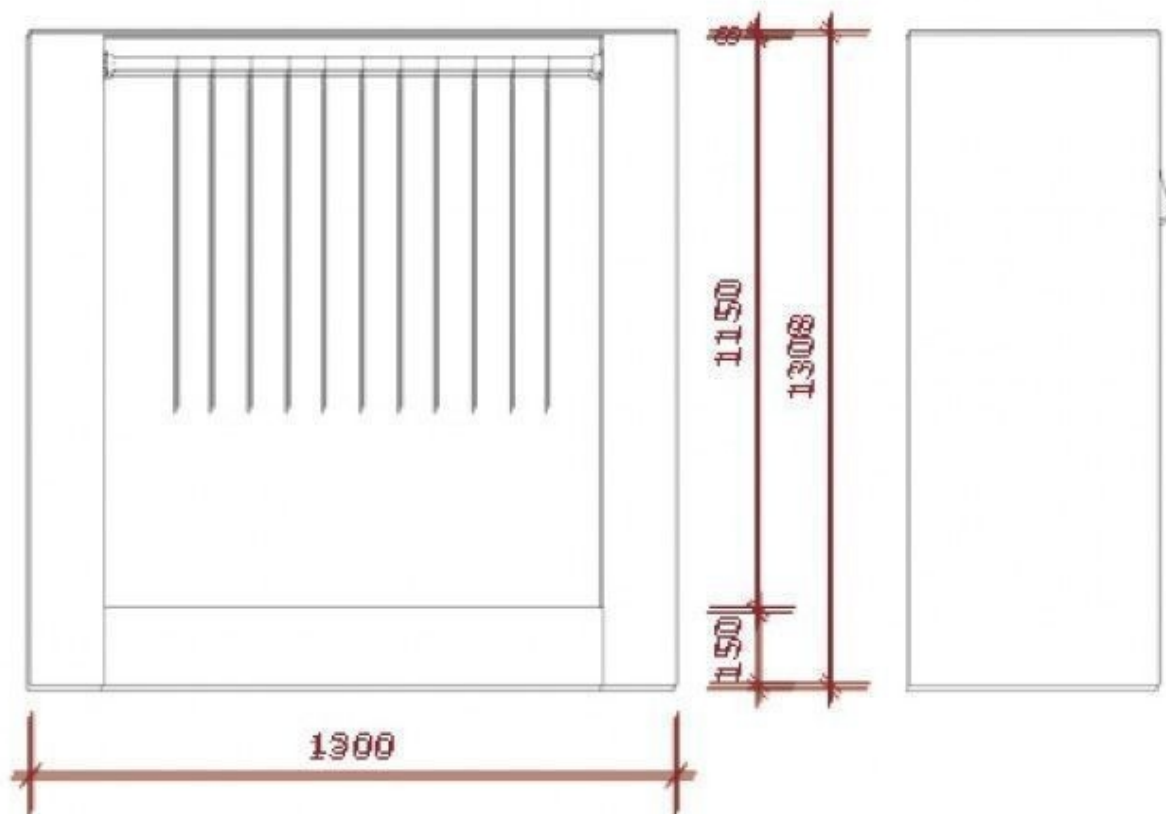

CARACTÉRISTIQUES

Marque	Portants shopping
Base	
Fixation	Pas de fixation
Couleur	Blanc
Ref	pen-mag-2263
ID	2263
Délai de livraison	4-5 semaines
Catégorie	Portant penderie
Type	Portants magasin

DÉTAIL

Des mannequins de haute qualité. Légers mais résistants, peu encombrants pour vos devantures de vos magasins.
N'hésitez pas à nous contacter pour plus de détails sur nos équipements de magasin.
Nous livrons rapidement en France et en Europe grâce à nos nombreux partenaires : délai de 3 à 5 jours ouvrés.
Bénéficiez d'un suivi de votre commande simplement et facilement après votre commande.