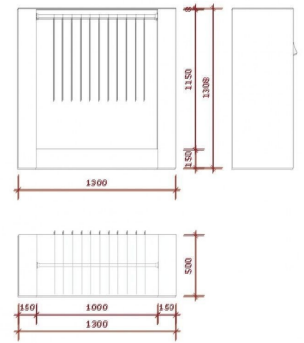

Penderie magasin **1 573,00 €H.T.** Portant penderie

CARACTÉRISTIQUES

Marque	Portants shopping
Base	
Fixation	Pas de fixation
Couleur	Blanc
Ref	pen-mag-2263
ID	2263
Délai de livraison	4-5 semaines
Catégorie	Portant penderie
Type	Portants magasin

DÉTAIL

Des mannequins de haute qualité. Légers mais résistants, peu encombrants pour vos devantures de vos magasins.

N'hésitez pas à nous contacter pour plus de détails sur nos équipements de magasin.

Nous livrons rapidement en France et en Europe grâce à nos nombreux partenaires : délai de 3 à 5 jours ouvrés.

Bénéficiez d'un suivi de votre commande simplement et facilement après votre commande.

DESCRIPTION

Porte manteau blanc très brillant avec une plaque de verre Ce portant est sans fixation Discret et moderne ce portant est idéal pour n'importe quel type de vêtements