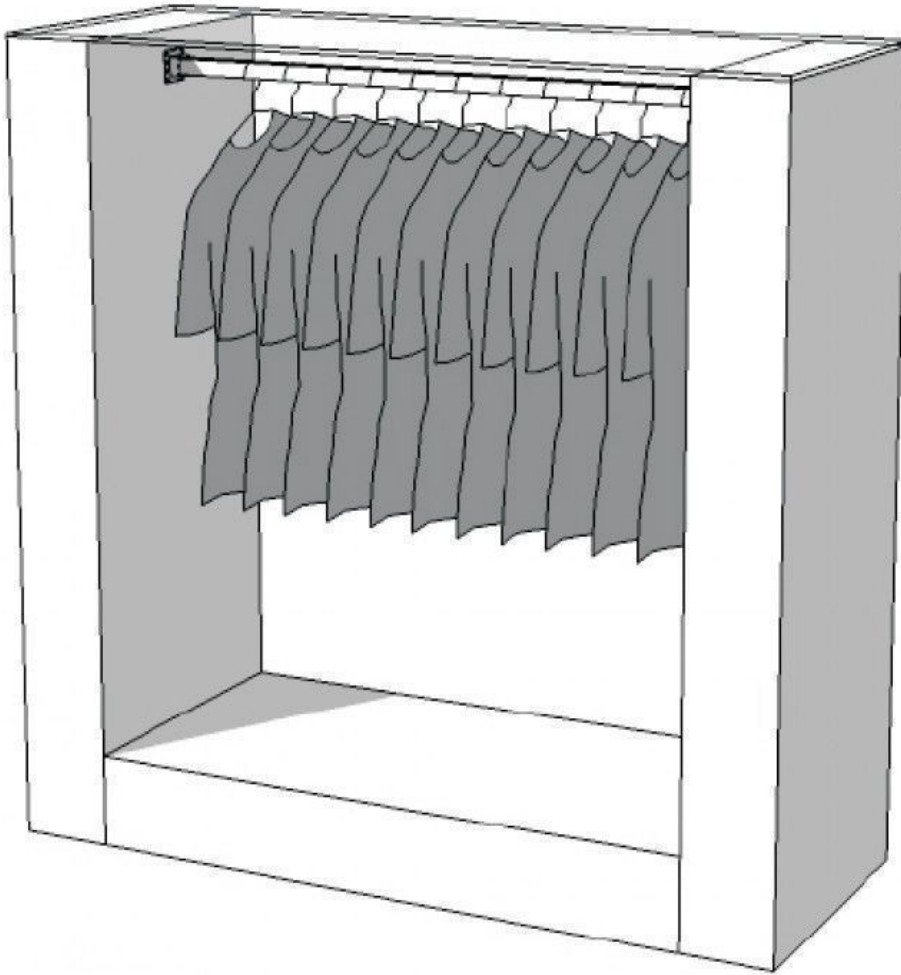

Penderie magasin **1 573,00 €H.T.** Portant penderie

CARACTÉRISTIQUES

Marque	Portants shopping
Base	
Fixation	Pas de fixation
Couleur	Blanc
Ref	pen-mag-2263
ID	2263
Délai de livraison	4-5 semaines
Catégorie	Portant penderie
Type	Portants magasin

DÉTAIL

Des mannequins de haute qualité. Légers mais résistants, peu encombrants pour vos devantures de vos magasins.

N'hésitez pas à nous contacter pour plus de détails sur nos équipements de magasin.

Nous livrons rapidement en France et en Europe grâce à nos nombreux partenaires : délai de 3 à 5 jours ouvrés.

Bénéficiez d'un suivi de votre commande simplement et facilement après votre commande.

DESCRIPTION

Porte manteau blanc très brillant avec une plaque de verre Ce portant est sans fixation Discret et moderne ce portant est idéal pour n'importe quel type de vêtements