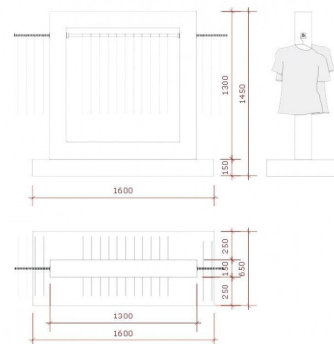

Double penderie vêtement magasin S-R-PR-017 **1 670,00 €H.T.** Portant penderie

CARACTÉRISTIQUES

Marque	Portants shopping
Base	
Fixation	
Couleur	Blanc
Ref	dou-pen-vet-2280
ID	2280
Délai de livraison	4-5 semaines
Catégorie	Portant penderie
Type	Portants magasin

Double penderie vêtement magasin S-R-PR-017

Portant penderie - Photo n° 1

CARACTÉRISTIQUES

Marque	Portants shopping
Base	
Fixation	
Couleur	Blanc
Ref	dou-pen-vet-2280
ID	2280
Délai de livraison	4-5 semaines
Catégorie	Portant penderie
Type	Portants magasin