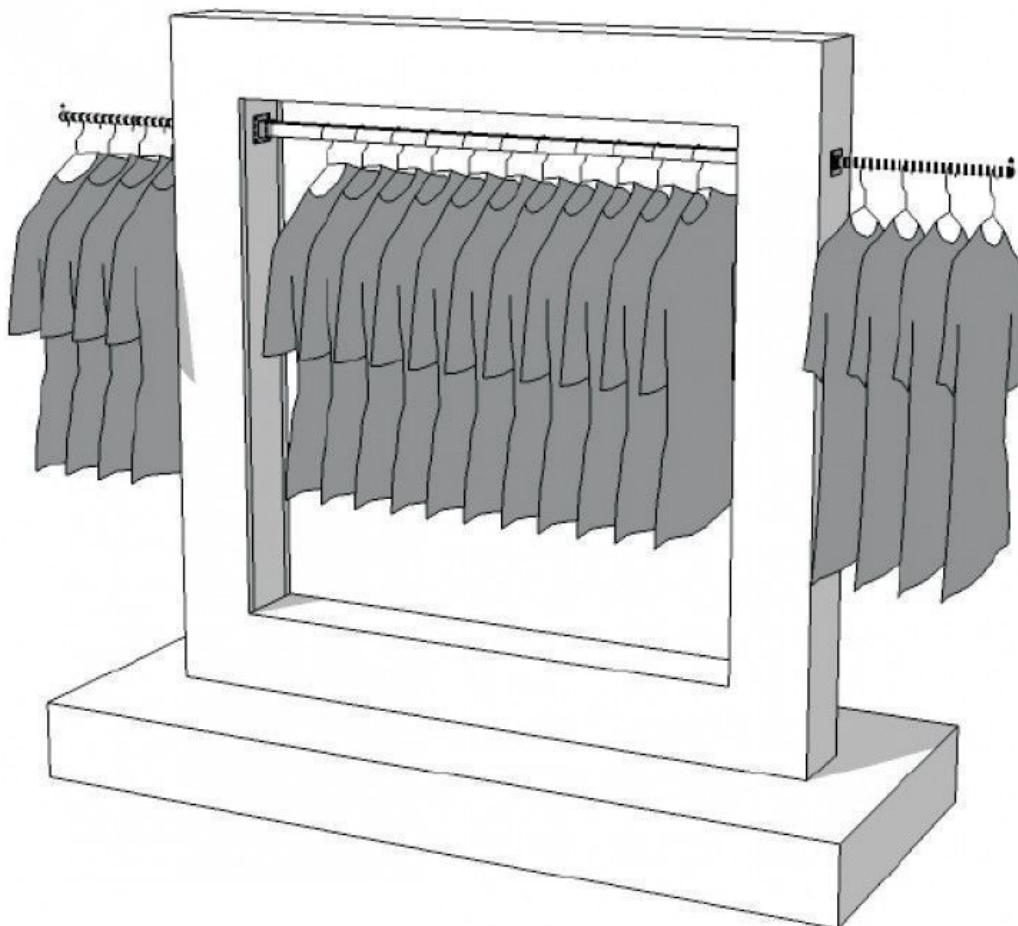

Double penderie vêtement magasin S-R-PR-017 **1 670,00 €H.T.** Portant penderie

CARACTÉRISTIQUES

Marque	Portants shopping
Base	
Fixation	
Couleur	Blanc
Ref	dou-pen-vet-2280
ID	2280
Délai de livraison	4-5 semaines
Catégorie	Portant penderie
Type	Portants magasin

DÉTAIL

Mannequins Shopping s'engage à vous livrer rapidement dès réception de votre commande et de votre règlement.
Commande préparée avec soin et envoyée dans les plus brefs délais.

DESCRIPTION

Double penderie magasin de couleur blanche et brillante. Idéal pour mettre en valeur les vêtements longs. Penderie moderne. Pour toutes informations n'hésitez pas à nous contacter.

Double penderie vêtement magasin S-R-PR-017

Portant penderie - Photo n° 1

CARACTÉRISTIQUES

Marque	Portants shopping
Base	
Fixation	
Couleur	Blanc
Ref	dou-pen-vet-2280
ID	2280
Délai de livraison	4-5 semaines
Catégorie	Portant penderie
Type	Portants magasin

Portant penderie - Photo n° 2

CARACTÉRISTIQUES

Marque	Portants shopping
Base	
Fixation	
Couleur	Blanc
Ref	dou-pen-vet-2280
ID	2280
Délai de livraison	4-5 semaines
Catégorie	Portant penderie
Type	Portants magasin