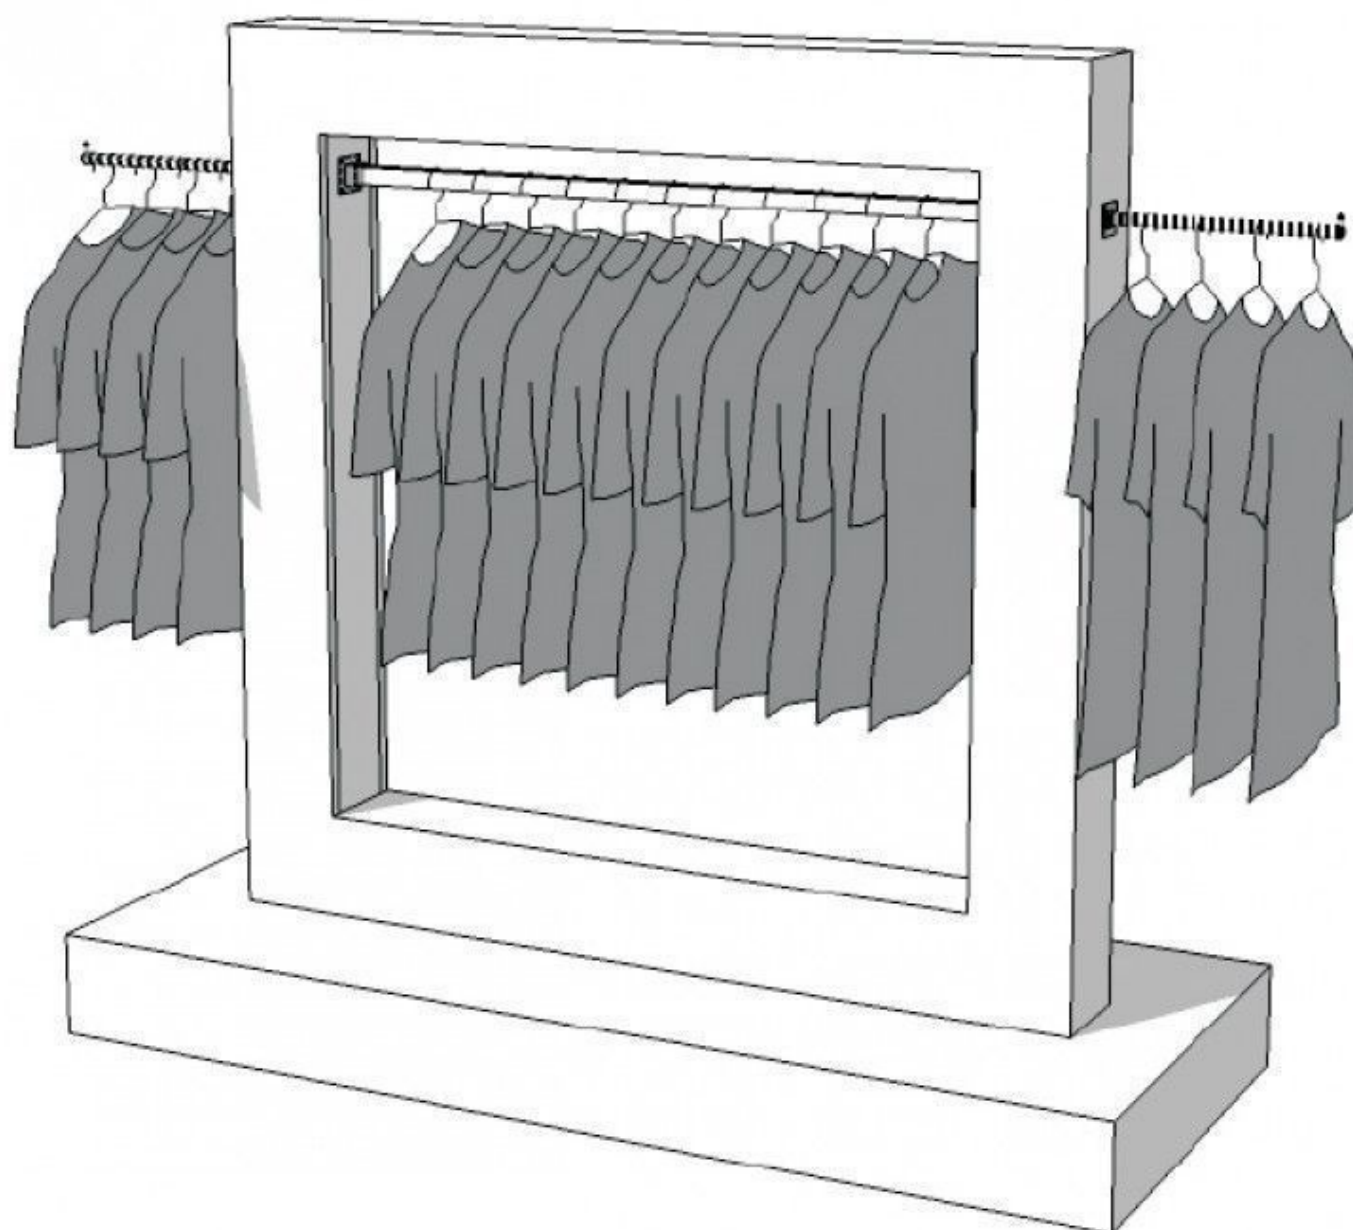

Double penderie vêtement magasin S-R-PR-017 **1 670,00 €H.T.** Portant penderie

CARACTÉRISTIQUES

Marque	Portants shopping
Base	
Fixation	
Couleur	Blanc
Ref	dou-pen-vet-2280
ID	2280
Délai de livraison	4-5 semaines
Catégorie	Portant penderie
Type	Portants magasin

DÉTAIL

Mannequins Shopping s'engage à vous livrer rapidement dès réception de votre commande et de votre règlement.
Commande préparée avec soin et envoyée dans les plus brefs délais.

DESCRIPTION

Double penderie magasin de couleur blanche et brillante. Idéal pour mettre en valeur les vêtements longs. Penderie moderne. Pour toutes informations n'hésitez pas à nous contacter.

Double penderie vêtement magasin S-R-PR-017

Portant penderie - Photo n° 1

CARACTÉRISTIQUES

Marque	Portants shopping
Base	
Fixation	
Couleur	Blanc
Ref	dou-pen-vet-2280
ID	2280
Délai de livraison	4-5 semaines
Catégorie	Portant penderie
Type	Portants magasin

Portant penderie - Photo n° 2

CARACTÉRISTIQUES

Marque	Portants shopping
Base	
Fixation	
Couleur	Blanc
Ref	dou-pen-vet-2280
ID	2280
Délai de livraison	4-5 semaines
Catégorie	Portant penderie
Type	Portants magasin