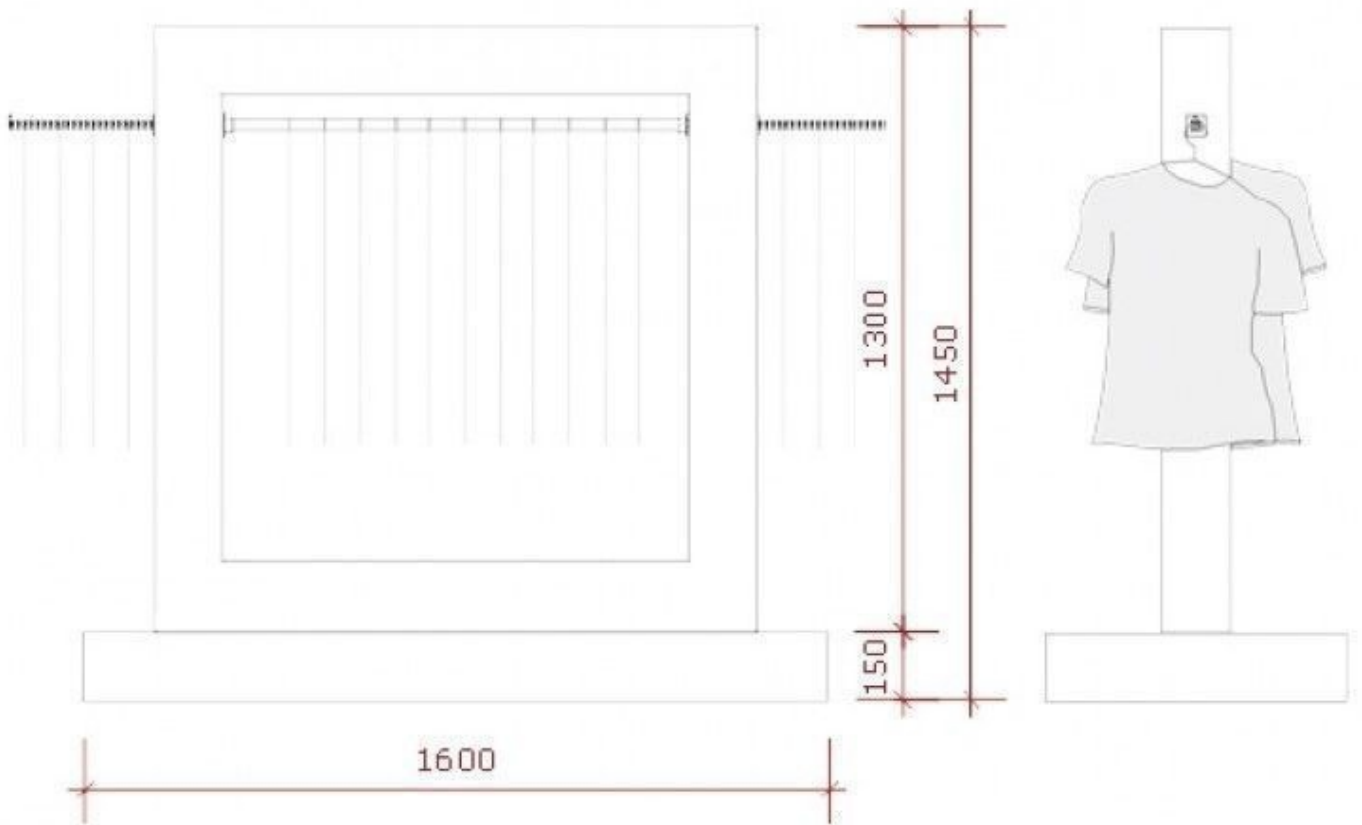

CARACTÉRISTIQUES

Marque	Portants shopping
Base	
Fixation	
Couleur	Blanc
Ref	dou-pen-vet-2280
ID	2280
Délai de livraison	4-5 semaines
Catégorie	Portant penderie
Type	Portants magasin

DÉTAIL

Mannequins Shopping s'engage à vous livrer rapidement dès réception de votre commande et de votre règlement.

Commande préparée avec soin et envoyée dans les plus brefs délais.