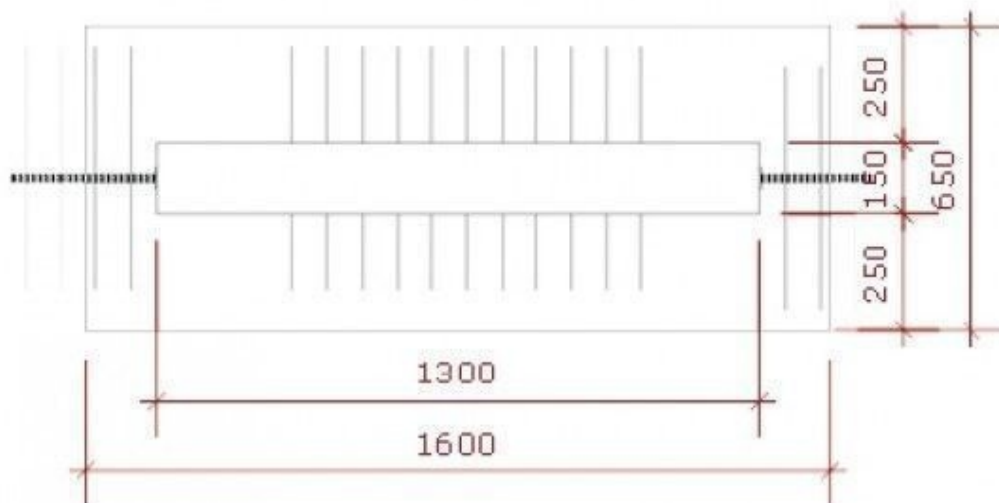

CARACTÉRISTIQUES

Marque	Portants shopping
Base	
Fixation	
Couleur	Blanc
Ref	dou-pen-vet-2280
ID	2280
Délai de livraison	4-5 semaines
Catégorie	Portant penderie
Type	Portants magasin

DÉTAIL

Mannequins Shopping s'engage à vous livrer rapidement dès réception de votre commande et de votre règlement.

Commande préparée avec soin et envoyée dans les plus brefs délais.