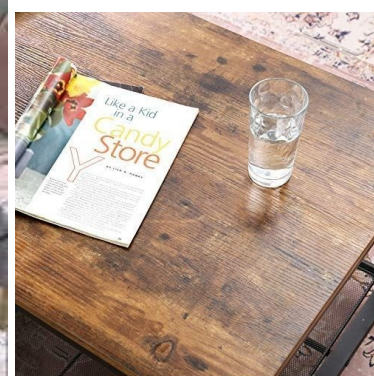

Table basse design industriel en bois rustique 58,00 €H.T.

Tables

CARACTÉRISTIQUES

Marque	Mobilier bureau
Base	
Fixation	
Couleur	Bois
Ref	tab-bas-des-3018
ID	3018
Délai de livraison	3-4 semaines
Catégorie	Tables
Type	Mobilier magasin

DÉTAIL

Spécifications de cette table basse:

- -Couleur: brun rustique
- Matériel: Panneau de particules, métal
- Taille du produit: 106 x 60 x 45 cm (L x l x H)
- Poids du produit: 11,8 kg
- Max. Capacité de charge statique du dessus de table: 40 kg
- Max. Capacité de charge statique de la grille grillagée: 10 kg

Contenu du colis:

- 1 x table d'appoint
- 1 x kit d'accessoires
- 1 x Instructions (EN, DE, ES, FR, IT)

DESCRIPTION

Table basse avec une surface marron rustique et des pieds en fer noir.

Cette table basse se marie bien avec un ensemble de canapés en cuir noir, un canapé en tissu beige ou même 2 fauteuils de bain stylés.

Mélange de matériaux de bois d'ingénierie résistant et de fer robuste, cette table basse se distingue par sa stabilité et sa bonne capacité de charge (surface jusqu'à 40 kg, étagère jusqu'à 10 kg).

Table basse design industriel en bois rustique