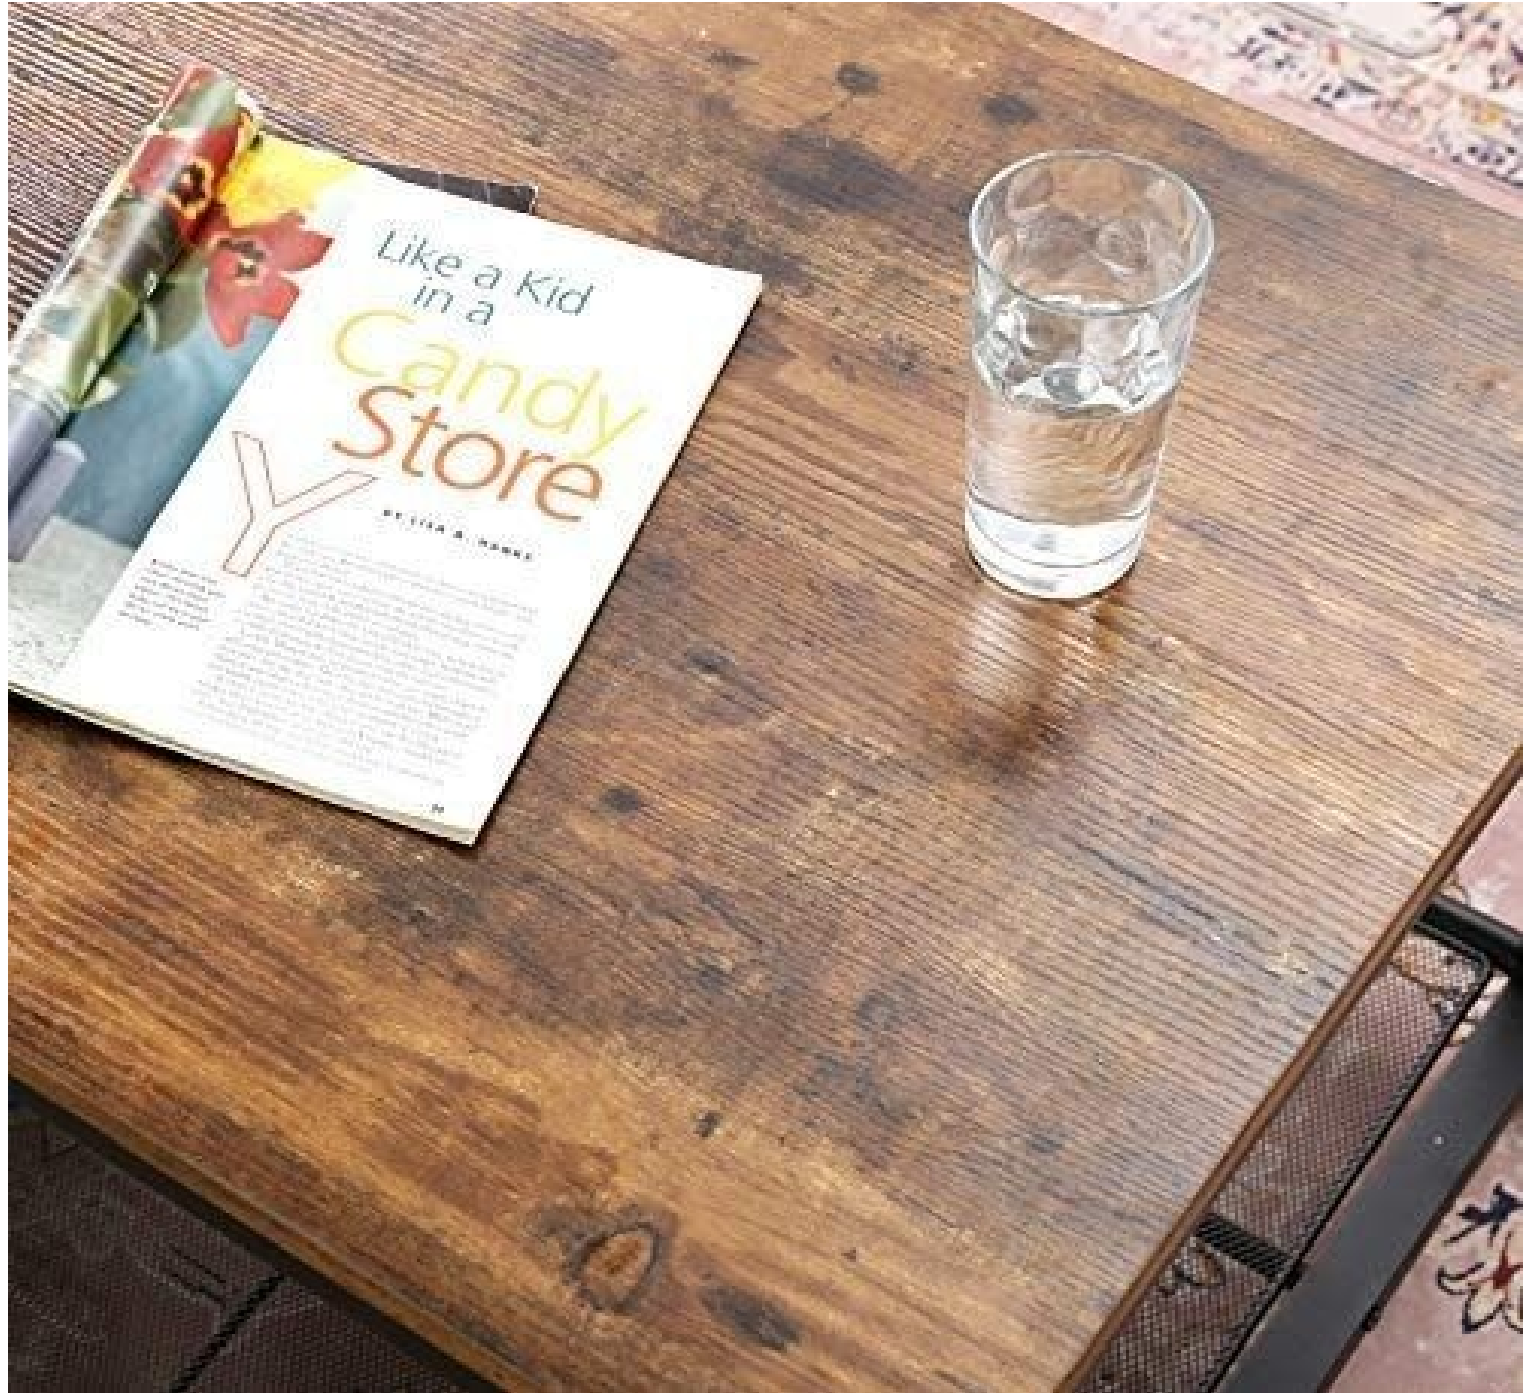

CARACTÉRISTIQUES

Marque	Mobilier bureau
Base	
Fixation	
Couleur	Bois
Ref	tab-bas-des-3018
ID	3018
Délai de livraison	3-4 semaines
Catégorie	Tables
Type	Mobilier magasin

DÉTAIL

Spécifications de cette table basse:

- -Couleur: brun rustique
- Matériel: Panneau de particules, métal
- Taille du produit: 106 x 60 x 45 cm (L xlx H)
- Poids du produit: 11,8 kg
- Max. Capacité de charge statique du dessus de table: 40 kg
- Max. Capacité de charge statique de la grille grillagée: 10 kg

Contenu du colis:

- 1 x table d'appoint
- 1 x kit d'accessoires
- 1 x Instructions (EN, DE, ES, FR, IT)

Table basse design industriel en bois rustique

Tables - Photo n° 4