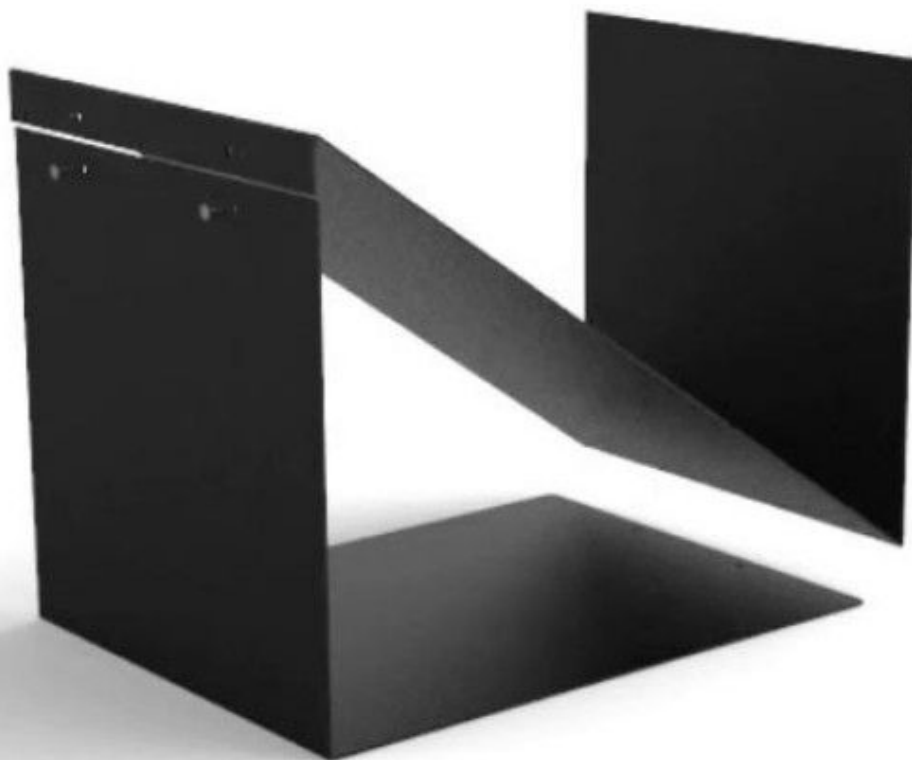

CARACTÉRISTIQUES

Marque	Presentoirs shopping
Base	
Fixation	
Couleur	Noir
Ref	pre-de-che-3120
ID	3120
Délai de livraison	1-5 jours ouvrés
Catégorie	Présentoirs accessoires
Type	Mobilier magasin

DÉTAIL

Présentoir de chemise noir démontable à 2 compartiments, disponible en stock. Ce portant de chemise, est intemporel et stylisé il s'adapte à tout types de boutique ou showroom. Il permet d'exposer plusieurs style de chemise avec un même support.

Présentoir de chemises noir démontable

Présentoirs accessoires - Photo n° 4