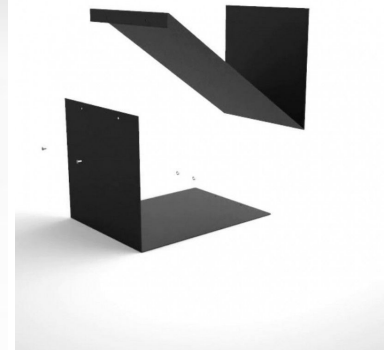

Présentoir de chemises noir démontable **49,95 €H.T.** Présentoirs accessoires

CARACTÉRISTIQUES

Marque	Presentoirs shopping
Base	
Fixation	
Couleur	Noir
Ref	pre-de-che-3120
ID	3120
Délai de livraison	1-5 jours ouvrés
Catégorie	Présentoirs accessoires
Type	Mobilier magasin

DÉTAIL

Présentoir de chemise noir démontable à 2 compartiments, disponible en stock. Ce portant de chemise, est intemporel et stylisé il s'adapte à tout types de boutique ou showroom. Il permet d'exposer plusieurs style de chemise avec un même support.

DESCRIPTION

Présentoir de chemise noir à double compartiments et démontable. Ce présentoir convient également pour l'exposition de bouteilles, il est démontable. Le portant de chemise permet d'exposer vos chemises, sur un présentoir adapter avec une forme spécifique. Le présentoir est stylisé et intemporel, il s'adapte à tout type de shop. Dimensions : Hauteur : 431 mm Largeur : 300mm Profondeur : 300mm

Présentoir de chemises noir démontable