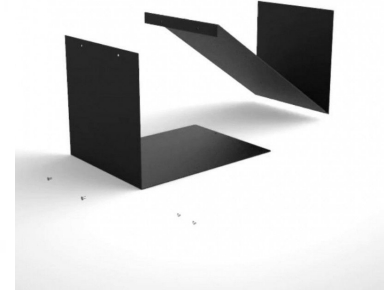

Présentoir de chemises noir démontable **49,95 €H.T.** Présentoirs accessoires

CARACTÉRISTIQUES

Marque	Presentoirs shopping
Base	
Fixation	
Couleur	Noir
Ref	pre-de-che-3120
ID	3120
Délai de livraison	1-5 jours ouvrés
Catégorie	Présentoirs accessoires
Type	Mobilier magasin

DÉTAIL

Présentoir de chemise noir démontable à 2 compartiments, disponible en stock. Ce portant de chemise, est intemporel et stylisé il s'adapte à tout types de boutique ou showroom. Il permet d'exposer plusieurs style de chemise avec un même support.

DESCRIPTION

Présentoir de chemise noir à double compartiments et démontable. Ce présentoir convient également pour l'exposition de bouteilles, il est démontable. Le portant de chemise permet d'exposer vos chemises, sur un présentoir adapter avec une forme spécifique. Le présentoir est stylisé et intemporel, il s'adapte à tout type de shop. Dimensions : Hauteur : 431 mm Largeur : 300mm Profondeur : 300mm

Présentoir de chemises noir démontable