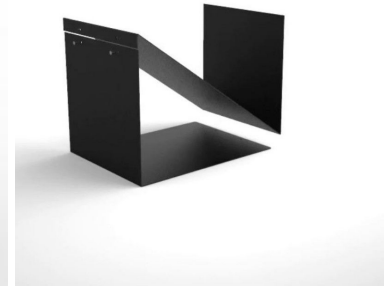

Présentoir de chemises noir démontable **49,95 €H.T.** Présentoirs accessoires

CARACTÉRISTIQUES

Marque	Presentoirs shopping
Base	
Fixation	
Couleur	Noir
Ref	pre-de-che-3120
ID	3120
Délai de livraison	1-5 jours ouvrés
Catégorie	Présentoirs accessoires
Type	Mobilier magasin

DÉTAIL

Présentoir de chemise noir démontable à 2 compartiments, disponible en stock. Ce portant de chemise, est intemporel et stylisé il s'adapte à tout types de boutique ou showroom. Il permet d'exposer plusieurs style de chemise avec un même support.

DESCRIPTION

Présentoir de chemise noir à double compartiments et démontable. Ce présentoir convient également pour l'exposition de bouteilles, il est démontable. Le portant de chemise permet d'exposer vos chemises, sur un présentoir adapter avec une forme spécifique. Le présentoir est stylisé et intemporel, il s'adapte à tout type de shop. Dimensions : Hauteur : 431 mm Largeur : 300mm Profondeur : 300mm