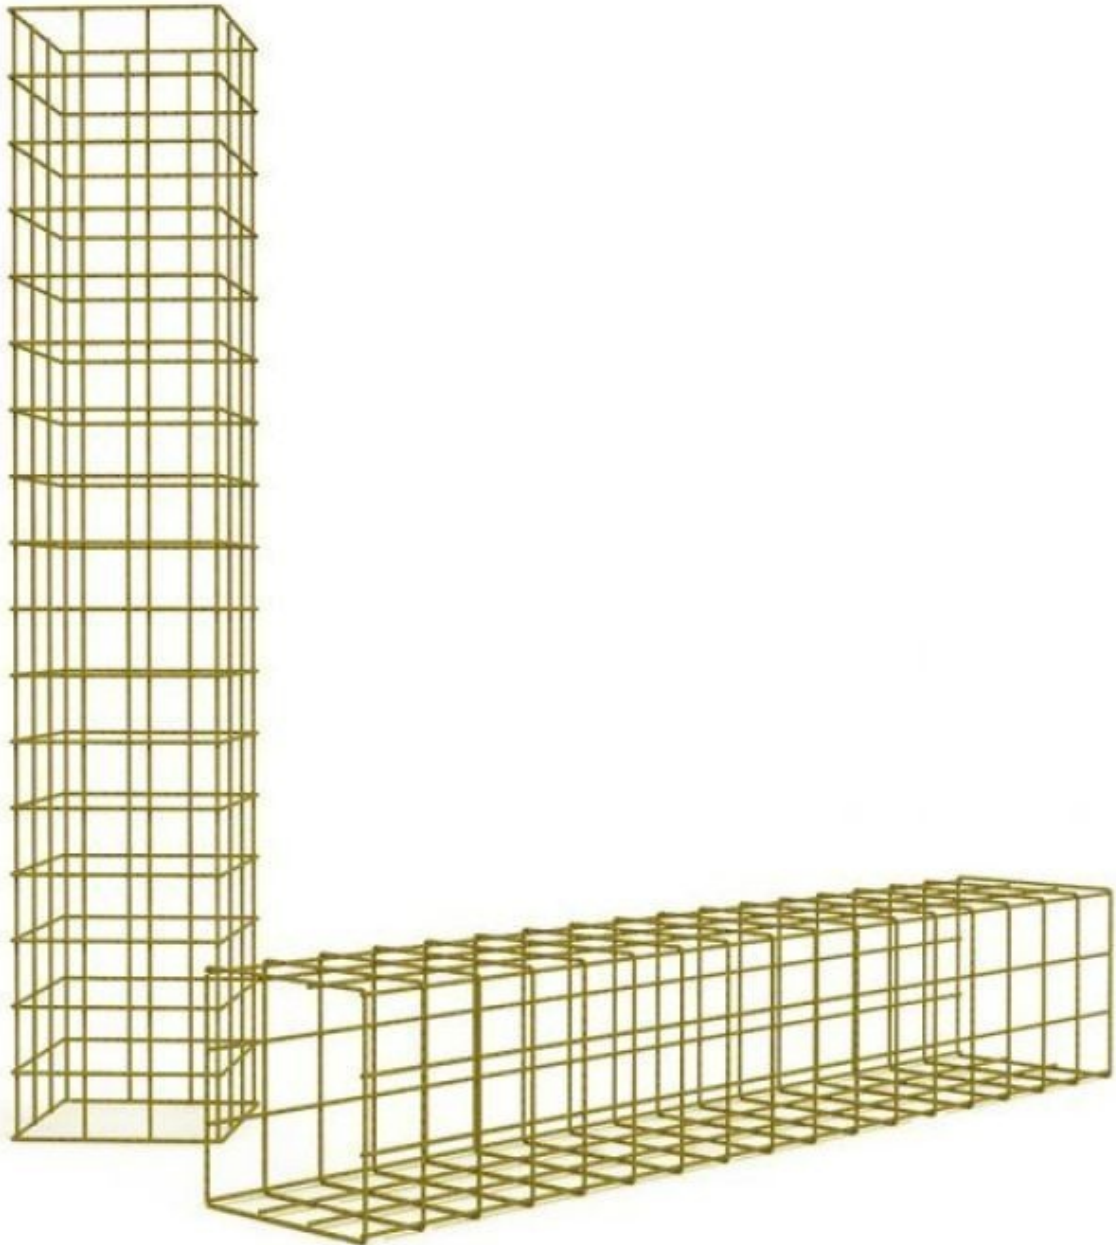

Présentoirs accessoires - Photo n° 1

CARACTÉRISTIQUES

Marque	Presentoirs shopping
Base	
Fixation	Pas de fixation
Couleur	Or
Ref	col-en-tre-3892
ID	3892
Délai de livraison	1-3 jours ouvrés
Catégorie	Présentoirs accessoires
Type	Mobilier magasin

DÉTAIL

Caractéristiques :

- **Matériau Robuste** : Fabriquée en treillis métallique de haute qualité, cette colonne d'exposition garantit une durabilité exceptionnelle.
- **Finition Noir Mat Élégante** : La couleur noir mat confère à la colonne un aspect moderne et sophistiqué.
- **Polyvalence d'Utilisation** : Placez-la en position verticale pour un effet statuaire ou en position horizontale pour une présentation unique.
- **Assemblage Facile** : L'assemblage est rapide pour une utilisation immédiate de cette colonne d'exposition.

Colonne en treillis métallique dorée

Présentoirs accessoires - Photo n° 2