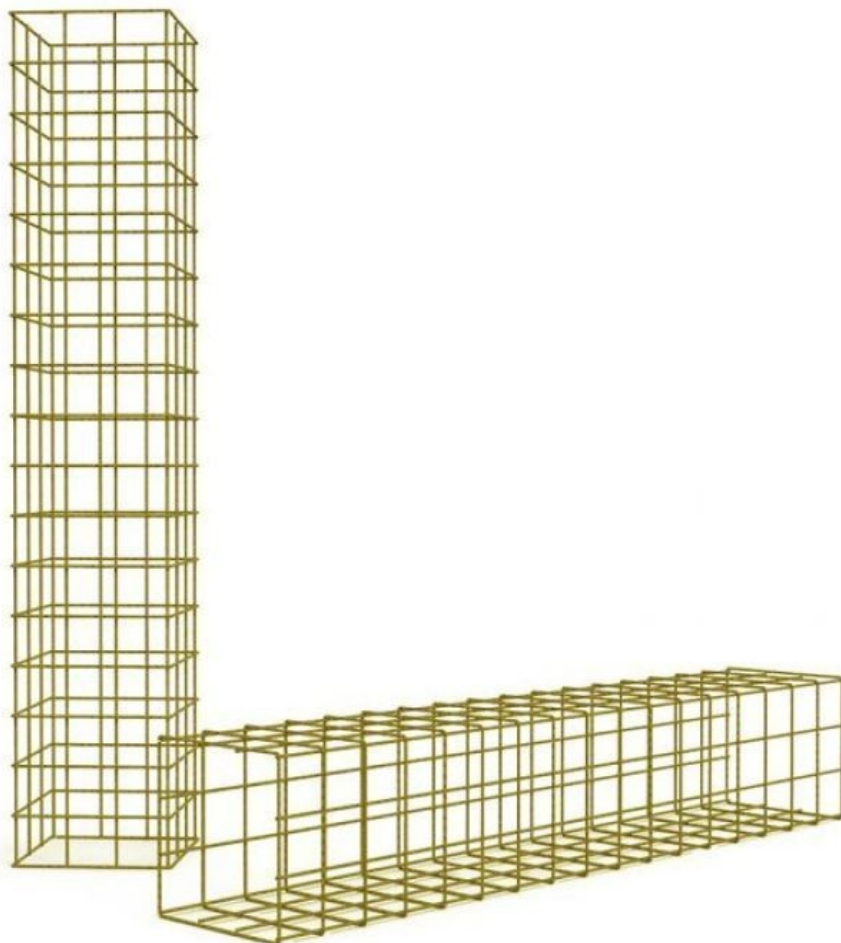

Colonne en treillis métallique dorée 245,00 €H.T. Présentoirs accessoires

CARACTÉRISTIQUES

Marque	Presentoirs shopping
Base	
Fixation	Pas de fixation
Couleur	Or
Ref	col-en-tre-3892
ID	3892
Délai de livraison	1-3 jours ouvrés
Catégorie	Présentoirs accessoires
Type	Mobilier magasin

DÉTAIL

Caractéristiques :

- **Matériau Robuste** : Fabriquée en treillis métallique de haute qualité, cette colonne d'exposition garantit une durabilité exceptionnelle.
- **Finition Noir Mat Élégante** : La couleur noir mat confère à la colonne un aspect moderne et sophistiqué.
- **Polyvalence d'Utilisation** : Placez-la en position verticale pour un effet statuaire ou en position horizontale pour une présentation unique.
- **Assemblage Facile** : L'assemblage est rapide pour une utilisation immédiate de cette colonne d'exposition.

DESCRIPTION

Transformez votre espace avec notre **colonne** en treillis métallique dorée. Polyvalente et élégante, cette colonne peut être utilisée en position verticale ou horizontale pour une présentation unique et moderne de vos produits. **Dimensions :**

- Longueur : 170 cm
- Hauteur : 41,1 cm
- Largeur : 41,1 cm
- Contenu de l'emballage : 1 x Colonne en Treillis Métallique Dorée Mat
- Appportez une touche contemporaine à votre espace avec notre colonne
- Instructions d'Assemblage