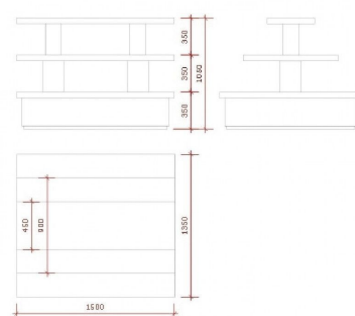

MANNEQUINS
SHOPPING

MANNEQUINS DE VITRINE, BUSTE MANNEQUIN, ET AGENCEMENT DE MAGASIN

+33 1 84 80 80 09 - info@mannequins-shopping.com

<https://www.mannequins-shopping.com>

Table pyramide de couleur noire 1 999,00 €H.T. Podium

CARACTÉRISTIQUES

Marque	Mobilier shopping
Base	
Fixation	Pas de fixation
Couleur	Noir
Ref	tab-pyr-de-2228
ID	2228
Délai de livraison	1-5 jours ouvrés
Catégorie	Podium
Type	Mobilier magasin

DÉTAIL

DESCRIPTION

Table pyramide de couleur noire mate finition peinte.

De notre usine avec certificat ISO. Des prix très compétitifs. La solution clé en main idéale pour un comptoir professionnel dans votre magasin ou votre boutique.

Cette **table pyramidale** finition noire peinte est livrée en 1 seule partie par transporteur spécialisé directement dans votre commerce.

Table pyramide de couleur noire

Faites le choix de présentation sur plusieurs niveaux avec ce podium pyramide pour magasin.