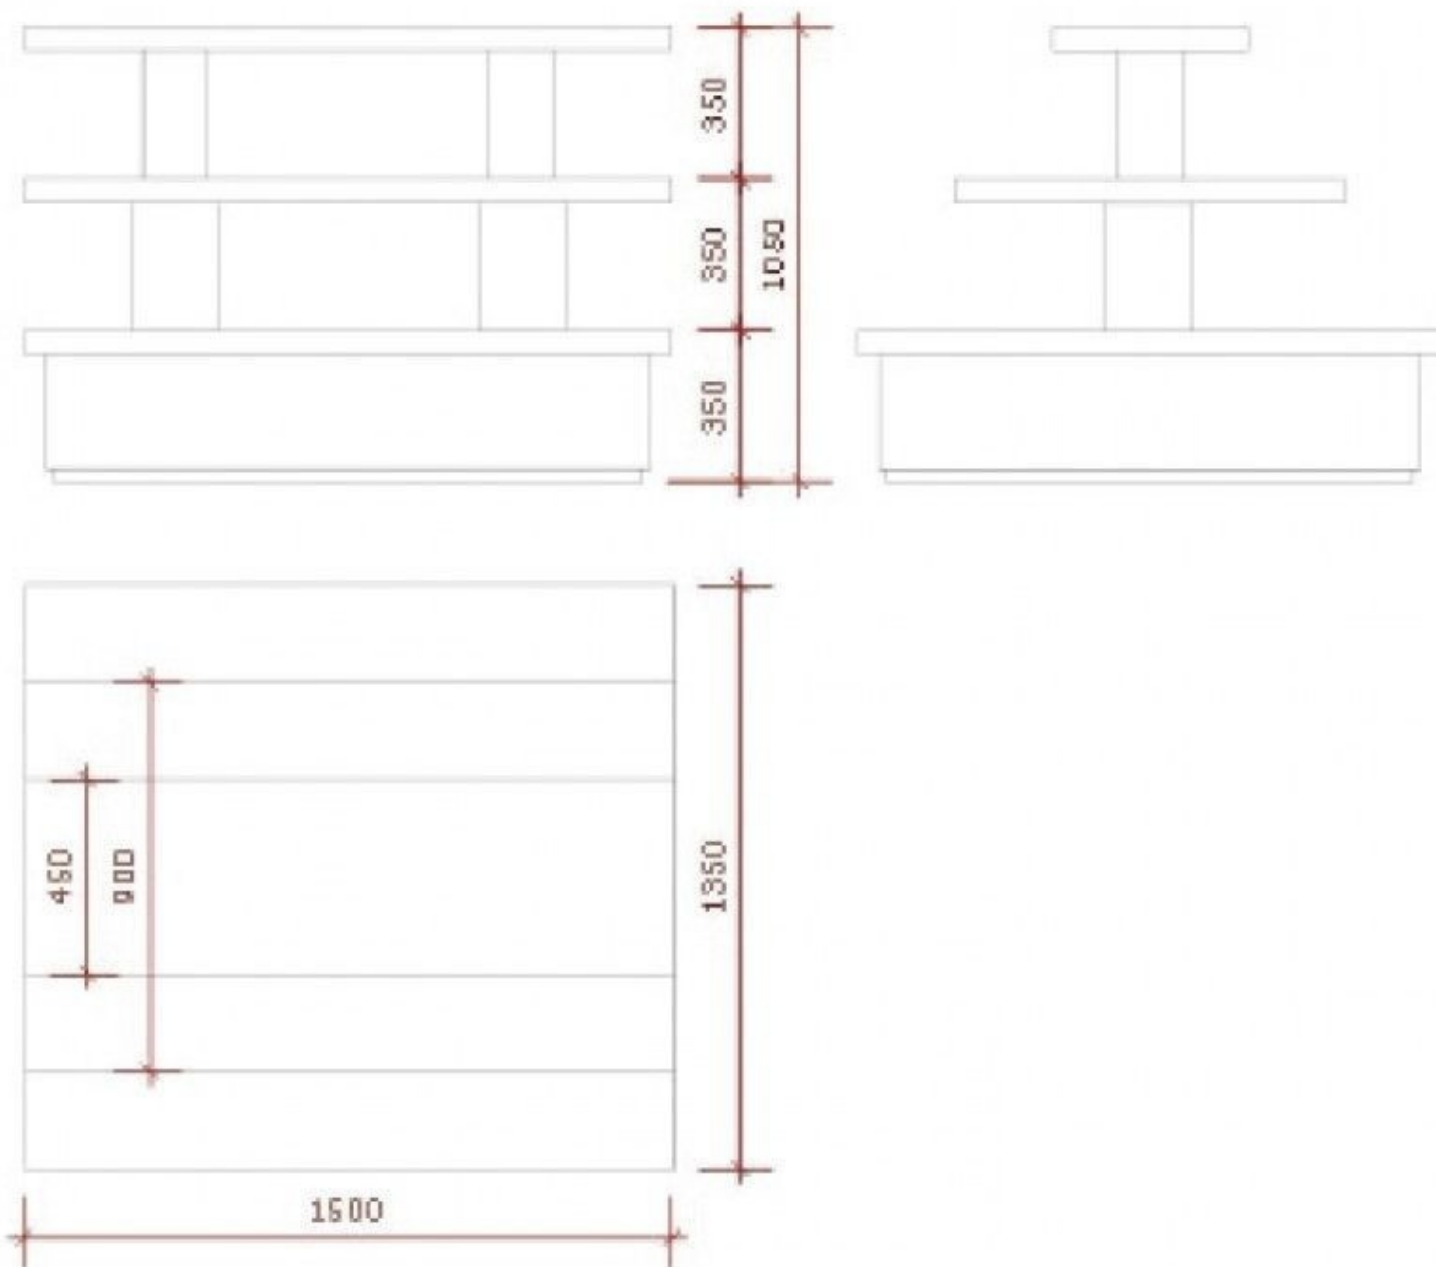

CARACTÉRISTIQUES

Marque	Mobilier shopping
Base	
Fixation	Pas de fixation
Couleur	Noir
Ref	tab-pyr-de-2228
ID	2228
Délai de livraison	1-5 jours ouvrés
Catégorie	Podium
Type	Mobilier magasin

DÉTAIL

Table pyramide de couleur noire

Podium - Photo n° 4