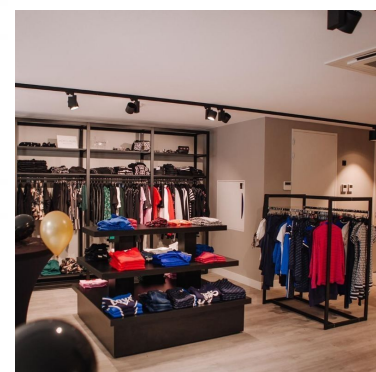

MANNEQUINS
SHOPPING

MANNEQUINS DE VITRINE, BUSTE MANNEQUIN, ET AGENCEMENT DE MAGASIN

+33 1 84 80 80 09 - info@mannequins-shopping.com

<https://www.mannequins-shopping.com>

Table pyramide de couleur noire 1 999,00 €H.T. Podium

CARACTÉRISTIQUES

Marque	Mobilier shopping
Base	
Fixation	Pas de fixation
Couleur	Noir
Ref	tab-pyr-de-2228
ID	2228
Délai de livraison	1-5 jours ouvrés
Catégorie	Podium
Type	Mobilier magasin

DÉTAIL

DESCRIPTION

Table pyramide de couleur noire mate finition peinte.

De notre usine avec certificat ISO. Des prix très compétitifs. La solution clé en main idéale pour un comptoir professionnel dans votre magasin ou votre boutique.

Cette **table pyramidale** finition noire peinte est livrée en 1 seule partie par transporteur spécialisé directement dans votre commerce.

Table pyramide de couleur noire

Faites le choix de présentation sur plusieurs niveaux avec ce podium pyramide pour magasin.