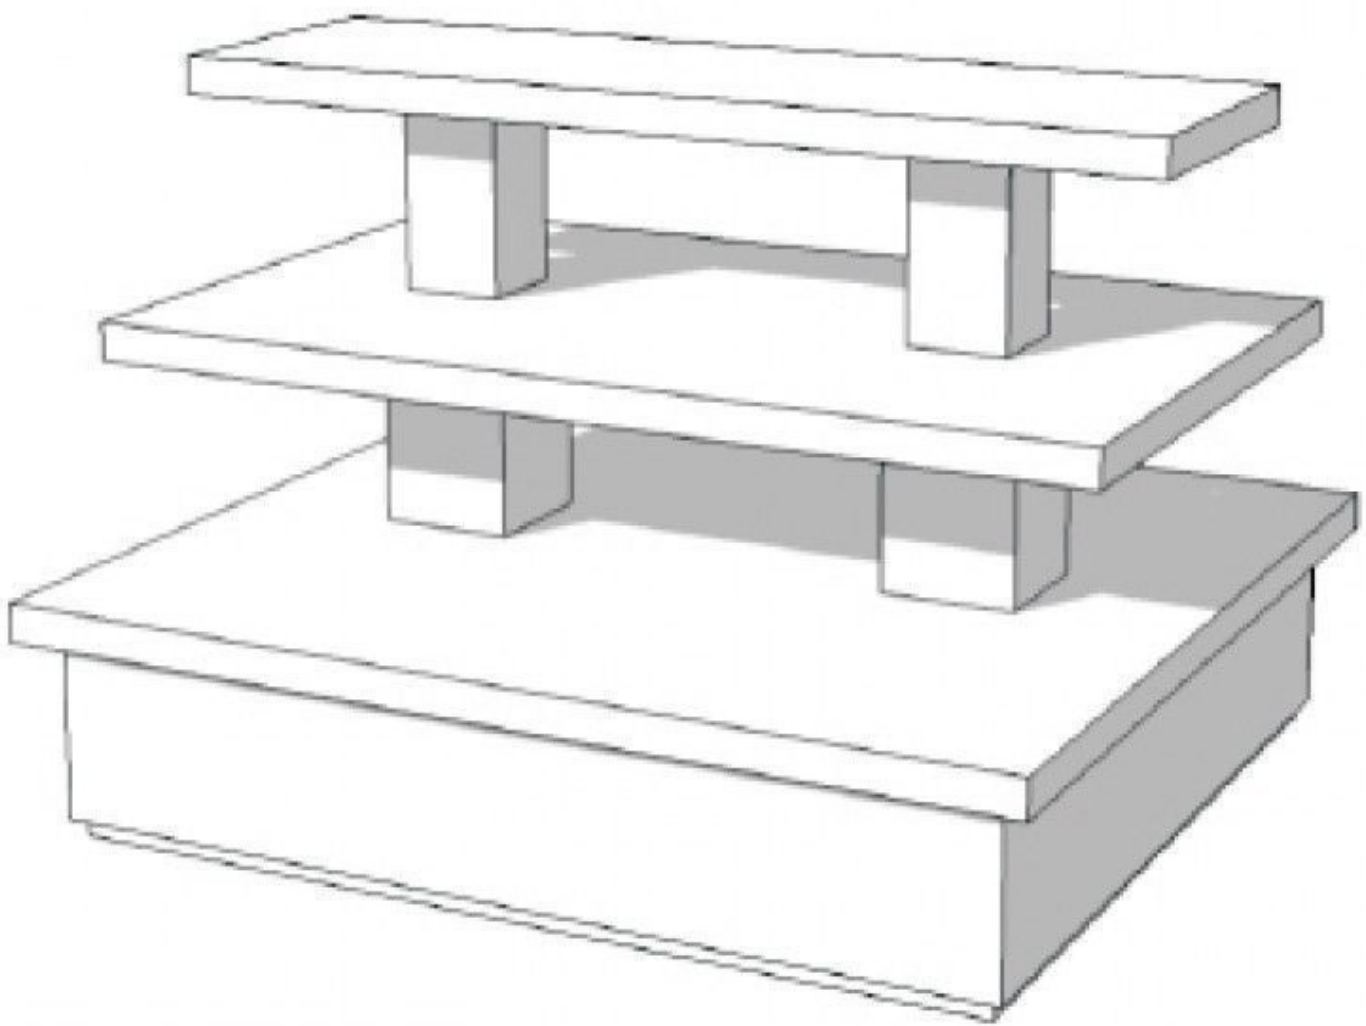

CARACTÉRISTIQUES

Marque	Mobilier shopping
Base	
Fixation	Pas de fixation
Couleur	Noir
Ref	tab-pyr-de-2228
ID	2228
Délai de livraison	1-5 jours ouvrés
Catégorie	Podium
Type	Mobilier magasin

DÉTAIL

Table pyramide de couleur noire

Podium - Photo n° 3