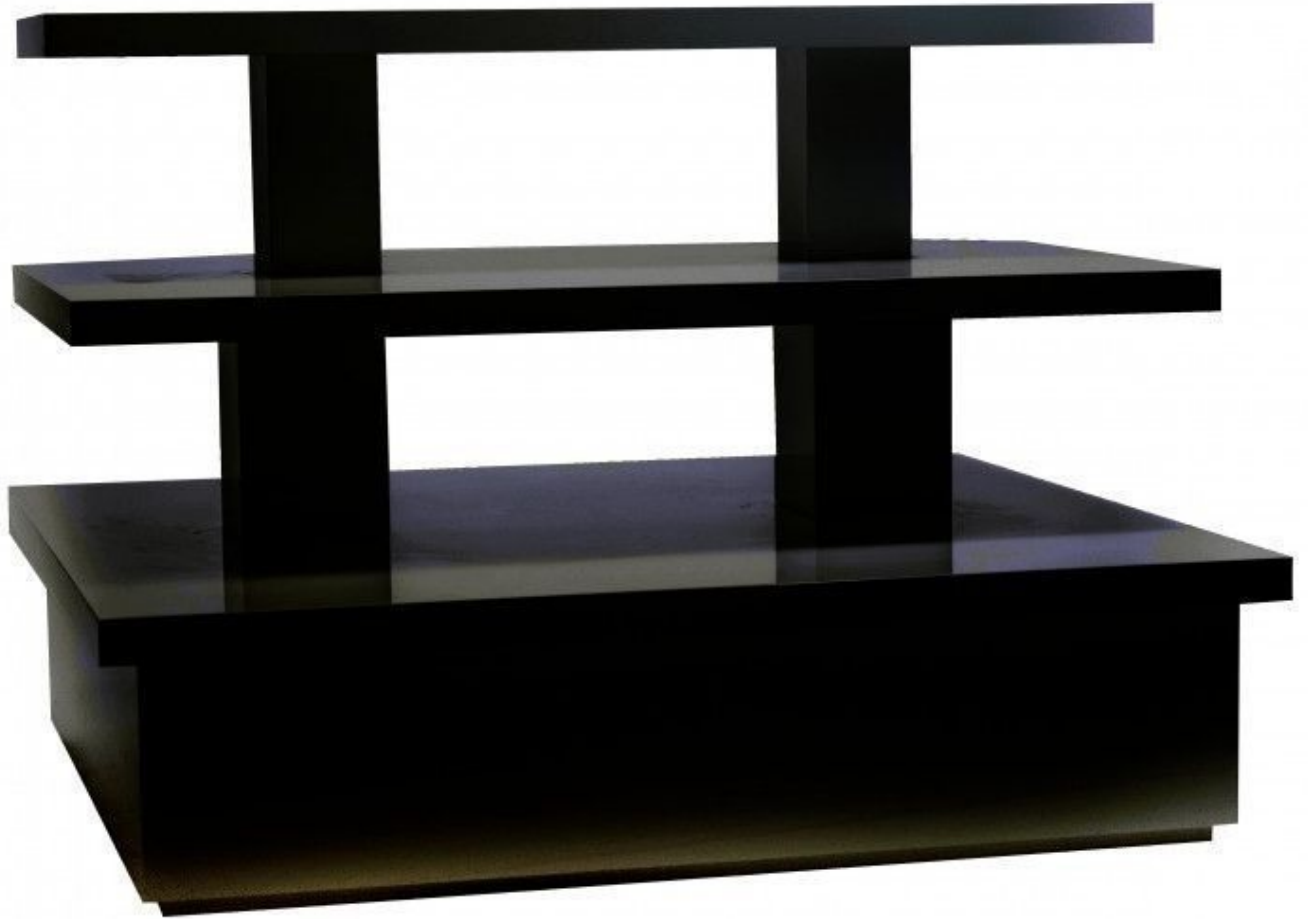

### DESCRIPTION

**Table pyramide** de couleur noire mate finition peinte.

De notre usine avec certificat ISO. Des prix très compétitifs. La solution clé en main idéale pour un comptoir professionnel dans votre magasin ou votre boutique.

Cette **table pyramidale** finition noire peinte est livrée en 1 seule partie par transporteur spécialisé directement dans votre commerce.

**Table pyramide de couleur noire**

Faites le choix de présentation sur plusieurs niveaux avec ce podium pyramide pour magasin.

**Podium** - **Photo n° 1** - Cette table pyramidale mesure 150x135x105cm. **Table pyramide** livré en un seul morceau, prévoir une ouverture de minimum 150 cm de large pour faire rentrer le meuble